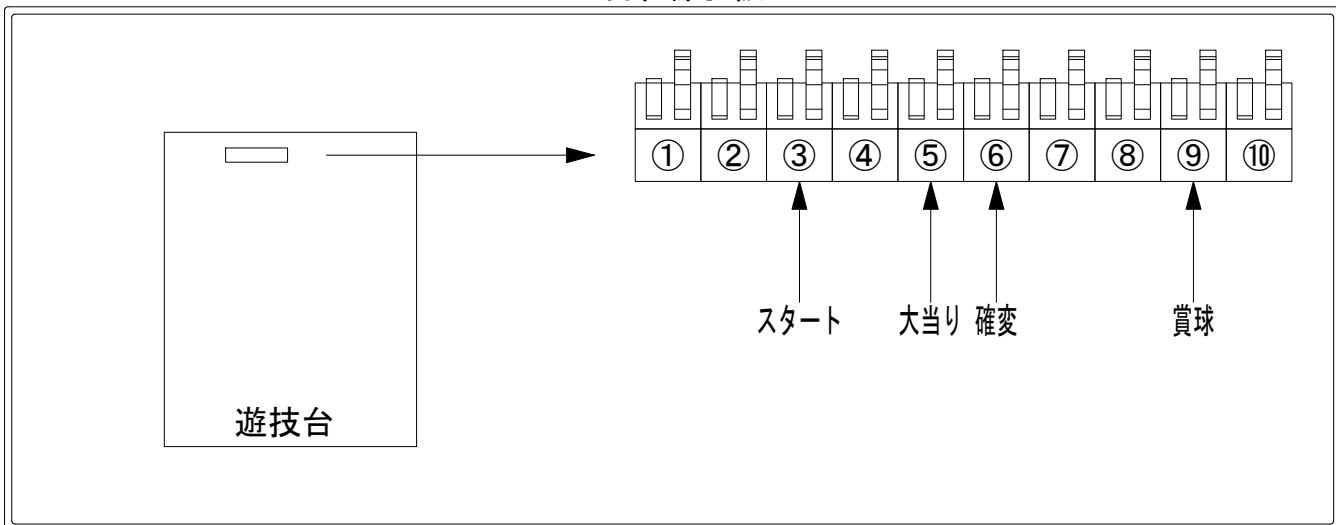

デー太郎（パチンコ） 取付配線資料 2020年1月28日 28

メーカー名	ジェイビー	
機種名	P 闘将覇伝	HSJ-W
ワンタッチ台接続ハーネス	A	DSH-H001
賞球入力変換ハーネス	B	DYR-H182

ハーネス結線図

外部端子板

出力情報

端子番号	端子色	出力情報	内容	高ベース	大当		
①	白	賞球	賞球10個毎にON				
②	緑	扉・枠開放	遊技機の前枠および内枠が開放中ON				
③	灰	全図柄確定回数	特別図柄1及び特別図柄2の停止毎にON				
④	黄	全始動口	始動口1、始動口2入賞時にON				
⑤	黒	大当り 1	大当り中ON		○		
⑥	桃	大当り 2	大当り中及び高ベース中ON	○	○		
⑦	青	大当り 3	大当り中ON		○		
⑧	赤	大当り 4	大当り中及び高ベース中ON	○	○		
⑨	橙	入賞	全ての入賞口入賞時、賞球10個毎にON				
⑩	水	セキュリティ	電源投入時、異常入賞、磁気、電波、スイッチ異常検出時にON				

→スタートに接続

→大当りに接続

→確変に接続

→賞球線に接続