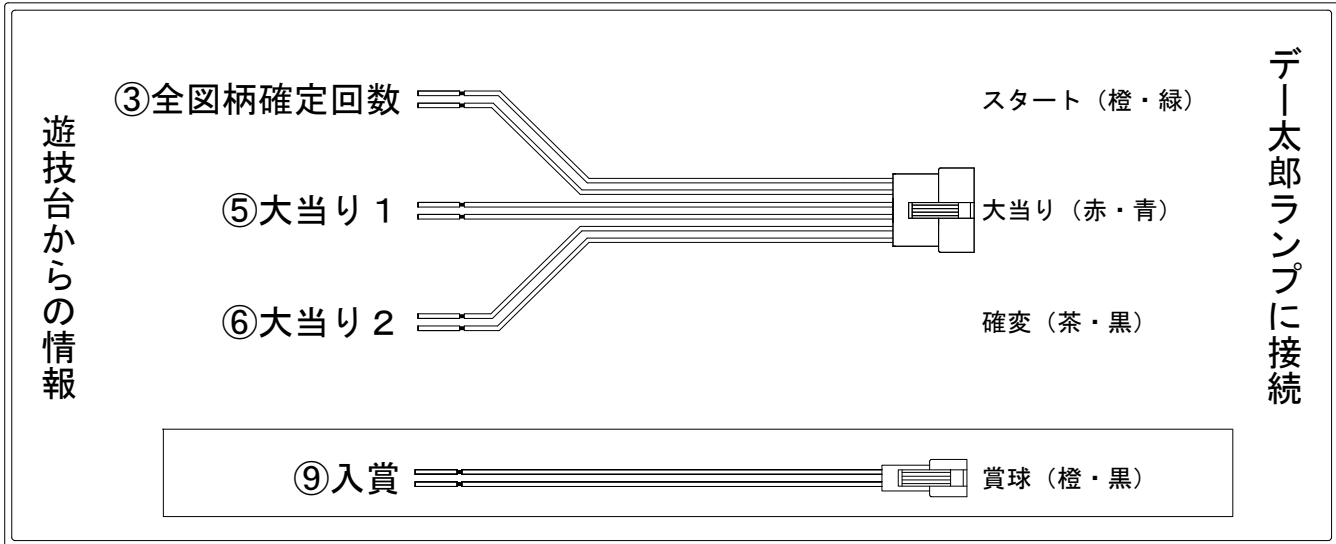

デー太郎（パチンコ） 取付配線資料 2020年1月28日 28

メーカー名	ジェイビー	
機種名	P 闘将覇伝	HSJ-W
ワンタッチ台接続ハーネス	A	DSH-H001
賞球入力変換ハーネス	B	DYR-H182

ハーネス結線図

外部端子板

出力情報

端子番号	端子色	出力情報	内容	高ベース	大当		
①	白	賞球	賞球10個毎にON				
②	緑	扉・枠開放	遊技機の前枠および内枠が開放中ON				
③	灰	全図柄確定回数	特別図柄1及び特別図柄2の停止毎にON				
④	黄	全始動口	始動口1、始動口2入賞時にON				
⑤	黒	大当り 1	大当り中ON		○		
⑥	桃	大当り 2	大当り中及び高ベース中ON	○	○		
⑦	青	大当り 3	大当り中ON		○		
⑧	赤	大当り 4	大当り中及び高ベース中ON	○	○		
⑨	橙	入賞	全ての入賞口入賞時、賞球10個毎にON				
⑩	水	セキュリティ	電源投入時、異常入賞、磁気、電波、スイッチ異常検出時にON				

→スタートに接続

→大当りに接続

→確変に接続

→賞球線に接続