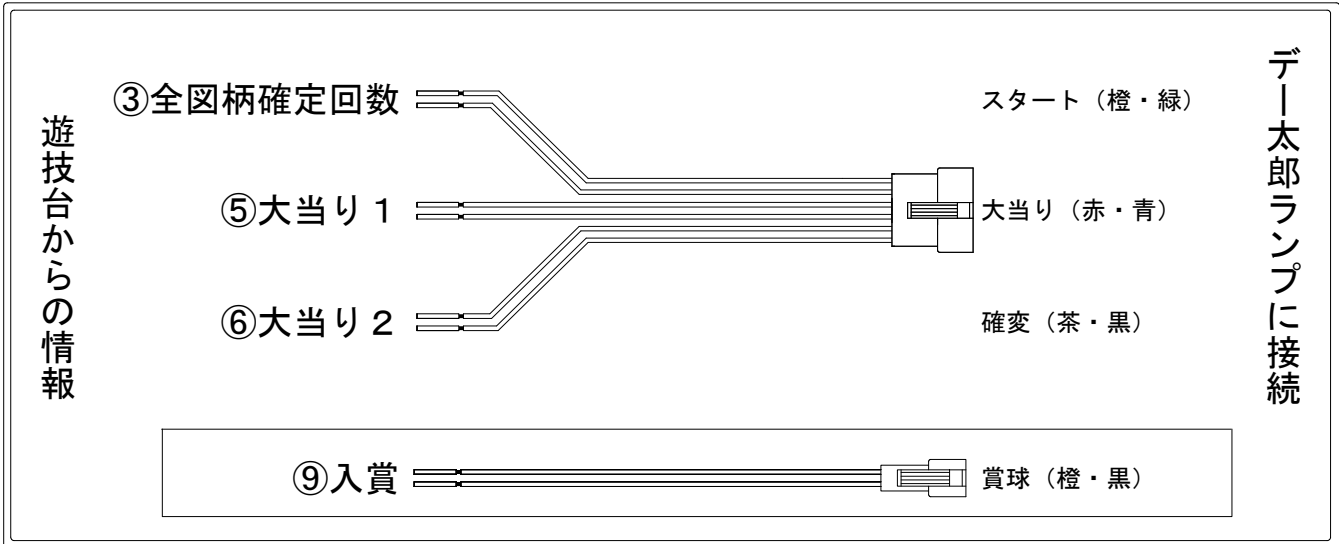

# デー太郎（パチンコ） 取付配線資料 2019年07月02日 26

メーカー名	ジェイビー	
機種名	Pストレートセブン	LSJ-H DX-H
ワンタッチ台接続ハーネス	A	DSH-H001
賞球入力変換ハーネス	B	DYR-H182

## ハーネス結線図

## 外部端子板

## 出力情報

端子番号	端子色	出力情報	内容	高ベース	大当			
①	白	賞球	賞球10個毎にON					
②	緑	扉・枠開放	遊技機の前枠および内枠が開放中ON					
③	灰	全図柄確定回数	特別図柄1及び特別図柄2の停止毎にON					→スタートに接続
④	黄	全始動口	始動口1、始動口2及び始動口3入賞時にON					
⑤	黒	大当り 1	大当り中ON		○			→大当りに接続
⑥	桃	大当り 2	大当り中及び高ベース中ON	○	○			→確変に接続
⑦	青	大当り 3	大当り中ON		○			
⑧	赤	大当り 4	大当り中及び高ベース中ON	○	○			
⑨	橙	入賞	全ての入賞口入賞時、賞球10個毎にON					→賞球線に接続
⑩	水	セキュリティ	電源投入時、異常入賞、磁気、電波、スイッチ異常検出時にON					