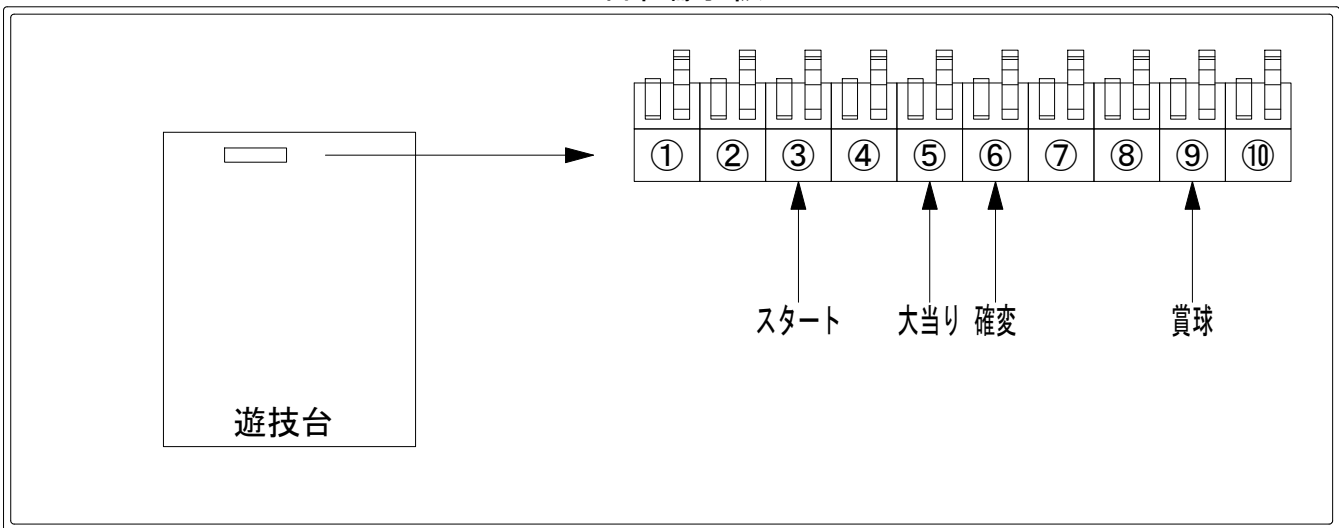

# デー太郎（パチンコ） 取付配線資料 2019年07月02日 26

メーカー名	ジェイビー	
機種名	Pストレートセブン	LSJ-H DX-H
ワンタッチ台接続ハーネス	A	DSH-H001
賞球入力変換ハーネス	B	DYR-H182

## 外部端子板

## 出力情報

端子番号	端子色	出力情報	内容	高ベース	大当			
①	白	賞球	賞球10個毎にON					
②	緑	扉・枠開放	遊技機の前枠および内枠が開放中ON					
③	灰	全図柄確定回数	特別図柄1及び特別図柄2の停止毎にON					→スタートに接続
④	黄	全始動口	始動口1、始動口2及び始動口3入賞時にON					
⑤	黒	大当り 1	大当り中ON		○			→大当りに接続
⑥	桃	大当り 2	大当り中及び高ベース中ON	○	○			→確変に接続
⑦	青	大当り 3	大当り中ON		○			
⑧	赤	大当り 4	大当り中及び高ベース中ON	○	○			
⑨	橙	入賞	全ての入賞口入賞時、賞球10個毎にON					→賞球線に接続
⑩	水	セキュリティ	電源投入時、異常入賞、磁気、電波、スイッチ異常検出時にON					