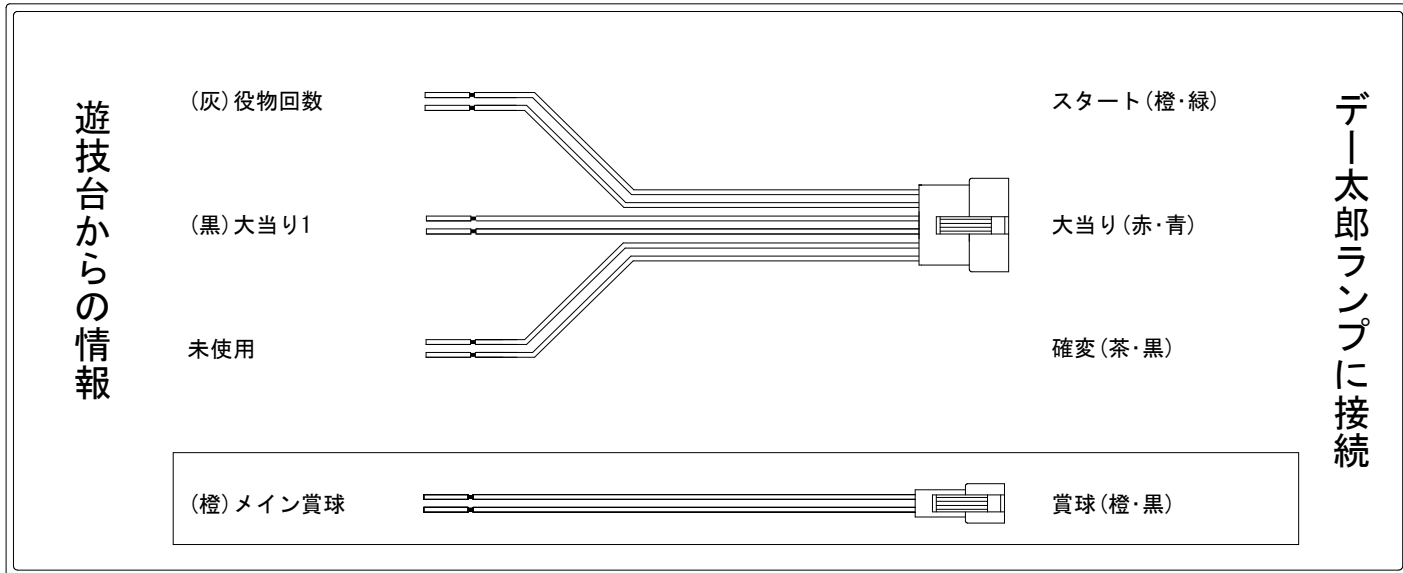

デー太郎（パチンコ） 取付配線資料 2024年01月30日 192

メーカー名	アムテックス	
機種名	P ニュートキオ GREEN	V1
ワンタッチ台接続ハーネス	A	DSH-H001
賞球入力変換ハーネス	B	DYR-H182

ハーネス結線図

外部端子板

出力情報

色	信号名	信号内容	大当	時短	
(白)	賞球	賞球払出装置が遊技球を10個払い出す度に出力			
(緑)	扉・枠開放	遊技機枠又はガラス扉が開放している場合に出力			
(灰)	役物回数	左中右始動口による上大入賞口開放回数を出力			→スタートに接続
(黄)	役物入賞回数	上大入賞口カウントスイッチを通った個数を出力			
(黒)	大当り1	大当り中に出力	○		→大当りに接続
(桃)	始動口1	左始動口への入賞個数を出力			
(青)	始動口2	右始動口への入賞個数を出力			
(赤)	始動口3	中始動口への入賞個数を出力			
(橙)	メイン賞球	すべての入賞口入賞時において、賞球払出装置に合計10個の賞球を指示する度に出力			→賞球線に接続
(水)	セキュリティ	RWMの初期化・不正入賞・電波・盤面スイッチ接続異常・磁気検知に出力			
(茶)	アウト	アウトスイッチを10個通過する度に出力			
(紫)	呼出ボタン	呼出ボタンが押されている場合に出力			