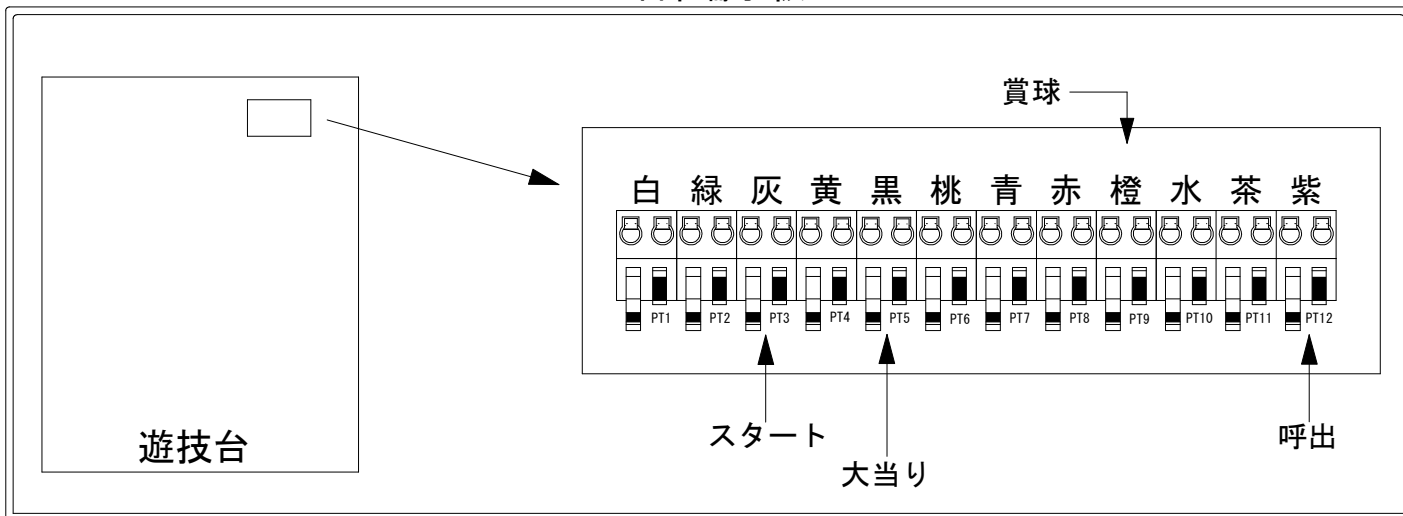

デー太郎（パチンコ） 取付配線資料 2024年01月30日 192

メーカー名	アムテックス	
機種名	P ニュートキオ GREEN	V1
ワンタッチ台接続ハーネス	A	DSH-H001
賞球入力変換ハーネス	B	DYR-H182

ハーネス結線図

外部端子板

出力情報

色	信号名	信号内容	大当	時短	
(白)	賞球	賞球払出装置が遊技球を10個払い出す度に出力			
(緑)	扉・枠開放	遊技機枠又はガラス扉が開放している場合に出力			
(灰)	役物回数	左中右始動口による上大入賞口開放回数を出力			→スタートに接続
(黄)	役物入賞回数	上大入賞口カウントスイッチを通った個数を出力			
(黒)	大当り1	大当り中に出力	○		→大当りに接続
(桃)	始動口1	左始動口への入賞個数を出力			
(青)	始動口2	右始動口への入賞個数を出力			
(赤)	始動口3	中始動口への入賞個数を出力			
(橙)	メイン賞球	すべての入賞口入賞時において、賞球払出装置に合計10個の賞球を指示する度に出力			→賞球線に接続
(水)	セキュリティ	RWMの初期化・不正入賞・電波・盤面スイッチ接続異常・磁気検知に出力			
(茶)	アウト	アウトスイッチを10個通過する度に出力			
(紫)	呼出ボタン	呼出ボタンが押されている場合に出力			