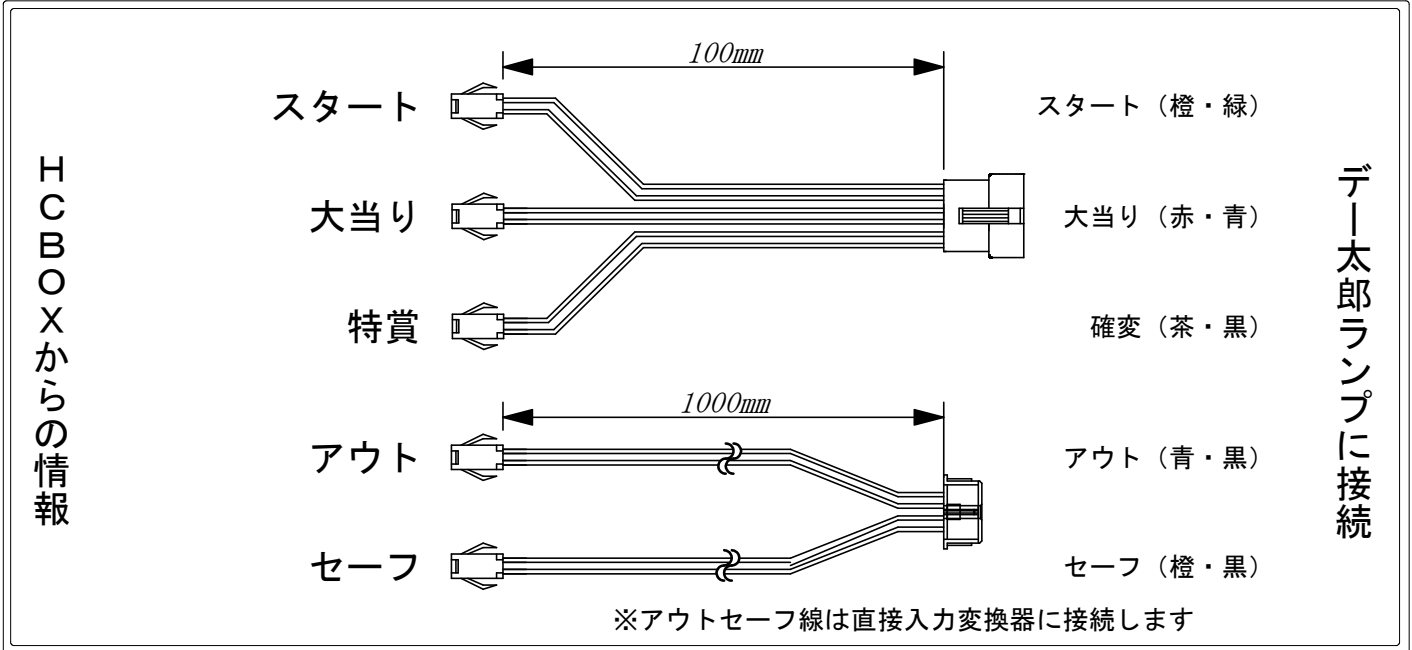

デー太郎（パチンコ） 取付配線資料 2023年06月27日 188

メーカー名	平和	
機種名	e キャッツ・アイ	3H4YZ3
ワンタッチ台接続ハーネス	入力変換ワンタッチハーネス	DSH-H018
アウトセーフ	アウトセーフ入力ハーネス	DYR-H482

ハーネス結線図

HCBOX出力情報

端子番号	出力情報	内容		
コネクタ1	1	発射数	遊技球を10個発射する度に1パルス出力	→アウト線に接続 →セーフ線に接続
	2	賞球	遊技球を10個払い出す度に1パルス出力	
	3	扉開放	扉が開放している場合に出力	
	4	不正	不正入賞エラー、電波・磁気エラー、特定領域異常通過エラー等に出力	
	5	図柄確定回数	特別図柄の変動停止毎に出力	→スタートに接続
	6	全始動口	始動口入賞毎に出力	
	7	始動口1	中始動口入賞毎に出力	
	8	始動口2	右始動口入賞毎に出力	
	9	大当たり1	大当たり中、特図2_10R初回1図柄時短有5を除く小当たり中に出力	→大当たり接続 →確変接続
	10	大当たり中+時短中	大当たり中、時短中、時短終了から特図2の保留が0で変動が終了、時短終了から小当たりの作動が終了するまでの間出力	
	11	未使用	未使用	
	12	時短中	時短中、時短終了から特図2の保留が0で変動が終了、時短終了から小当たりの作動が終了するまでの間出力	
	13	大当たり3	大当たり中に出力	
コネクタ2	14	遊技機エラー	バックアップ異常エラー、メイン基板異常エラー、枠制御RWM異常中等に出力	
	15	未使用	未使用	
	16	役物入賞回数	大入賞口入賞毎に出力	
	17	特定領域通過	特定領域通過毎に出力	
	18	未使用	未使用	
	19	パルス出力信号1	呼出ボタン押下毎に出力	
	20	未使用	未使用	
	21	未使用	未使用	
	22	未使用	未使用	

※出力信号の詳細内容等はメーカー遊技台にお問い合わせください