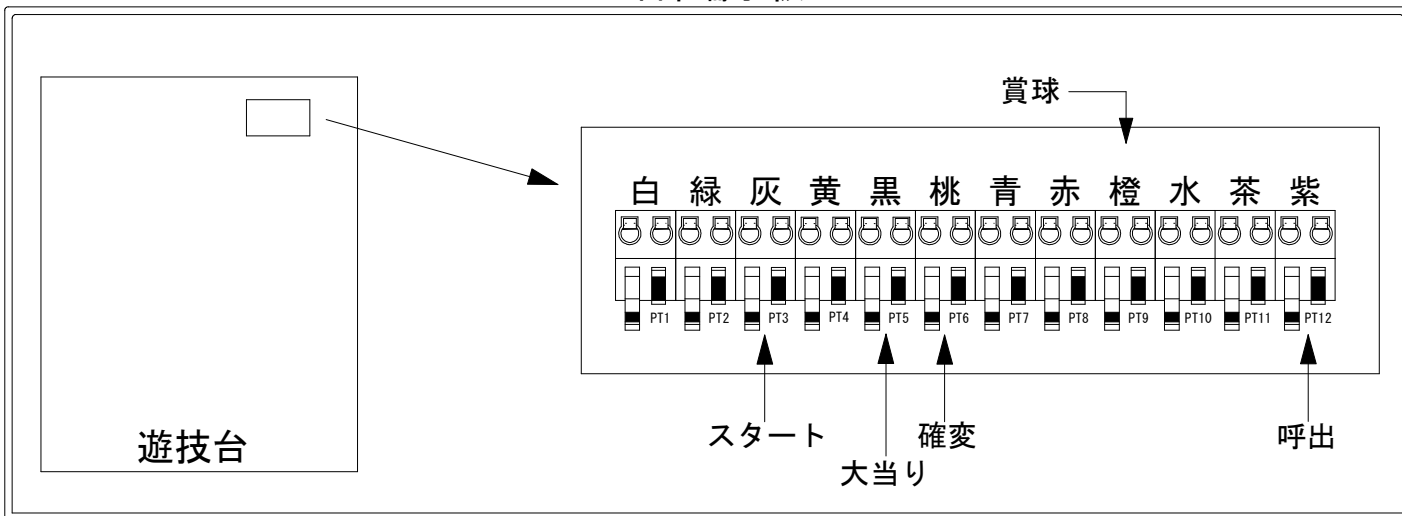

デー太郎（パチンコ） 取付配線資料 2024年04月01日 186-1

メーカー名	アムテックス	
機種名	P バイオハザードRE;2	H1YZ3 L9YZ4
ワンタッチ台接続ハーネス	A	DSH-H001
賞球入力変換ハーネス	B	DYR-H182

ハーネス結線図

外部端子板

出力情報

色	信号名	信号内容	時短	大当		
(白)	賞球	賞球払出装置が遊技球を10個払い出す度に出力				
(緑)	扉・枠開放	遊技機枠又はガラス扉が開放している場合に出力				
(灰)	図柄確定回数	特別図柄の変動停止毎に出力				→スタートに接続
(黄)	始動口	始動口入賞毎に出力				
(黒)	大当り1	大当り中、小当り中に出力		○		→大当りに接続
(桃)	大当り2	大当り中、時短中、時短終了から特図2の保留が0で変動が終了又は小当りの作動が終了するまでの間出力	○	○		→確変に接続
(青)	大当り3	大当り中、時短中に出力	○	○		
(赤)	大当り4	大当り中に出力		○		
(橙)	メイン賞球	すべての入賞口入賞時において、賞球払出装置に合計10個の賞球を指示する度に出力				→賞球線に接続
(水)	セキュリティ	RWMの初期化・不正入賞・電波・盤面スイッチ接続異常・磁気検知に出力				
(茶)	アウト	アウトスイッチを10個通過する度に出力				
(紫)	呼出ボタン	呼出ボタンが押されている場合に出力				