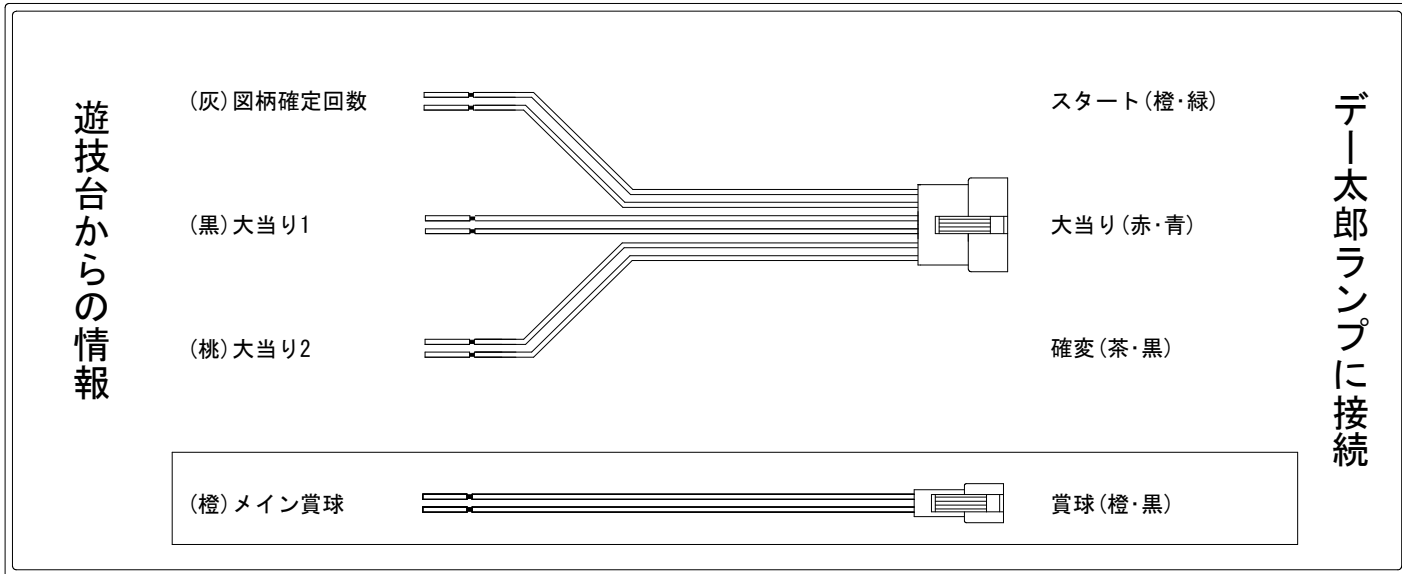

デー太郎（パチンコ） 取付配線資料 2024年04月01日 186-1

メーカー名	アムテックス	
機種名	P バイオハザードRE;2	H1YZ3 L9YZ4
ワンタッチ台接続ハーネス	A	DSH-H001
賞球入力変換ハーネス	B	DYR-H182

ハーネス結線図

外部端子板

出力情報

色	信号名	信号内容	時短	大当		
(白)	賞球	賞球払出装置が遊技球を10個払い出す度に出力				
(緑)	扉・枠開放	遊技機枠又はガラス扉が開放している場合に出力				
(灰)	図柄確定回数	特別図柄の変動停止毎に出力				→スタートに接続
(黄)	始動口	始動口入賞毎に出力				
(黒)	大当り1	大当り中、小当り中に出力		○		→大当りに接続
(桃)	大当り2	大当り中、時短中、時短終了から特図2の保留が0で変動が終了又は小当りの作動が終了するまでの間出力	○	○		→確変に接続
(青)	大当り3	大当り中、時短中に出力	○	○		
(赤)	大当り4	大当り中に出力		○		
(橙)	メイン賞球	すべての入賞口入賞時において、賞球払出装置に合計10個の賞球を指示する度に出力				→賞球線に接続
(水)	セキュリティ	RWMの初期化・不正入賞・電波・盤面スイッチ接続異常・磁気検知に出力				
(茶)	アウト	アウトスイッチを10個通過する度に出力				
(紫)	呼出ボタン	呼出ボタンが押されている場合に出力				