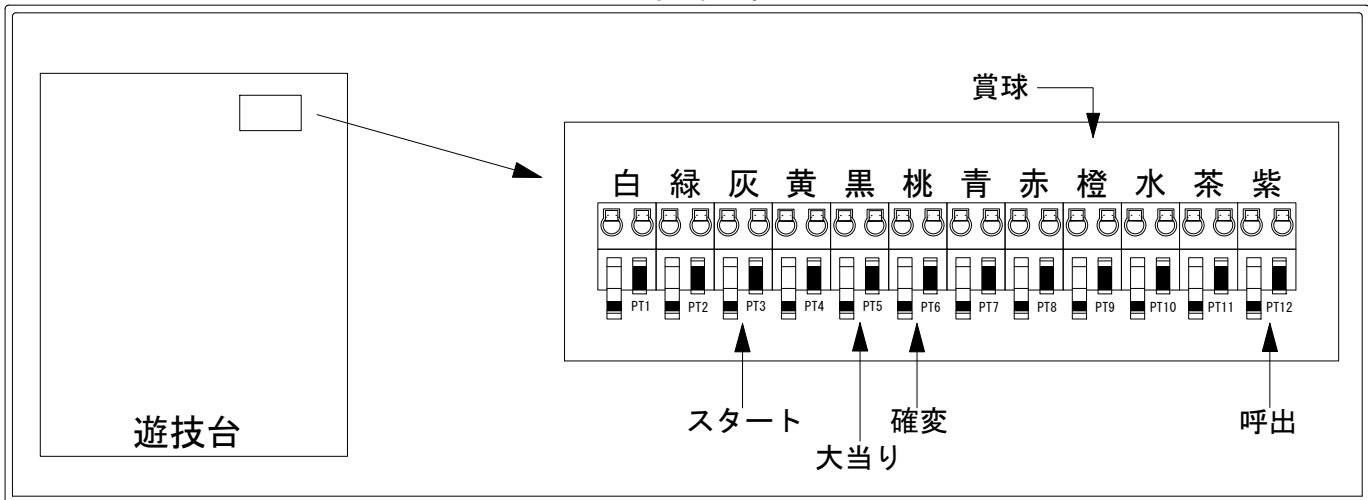

デー太郎（パチンコ） 取付配線資料 2023年01月27日 182

メーカー名	アムテックス	
機種名	P A 戦国乙女 LEGEND BATTLE	9YU1Y 89G02
ワンタッチ台接続ハーネス	A	DSH-H001
賞球入力変換ハーネス	B	DYR-H182

ハーネス結線図

外部端子板

出力情報

色	信号名	信号内容	時短	大当		
(白)	賞球	賞球払出装置が遊技球を10個払い出す度に出力				
(緑)	扉・枠開放	遊技機枠又はガラス扉が開放している場合に出力				
(灰)	図柄確定回数	特別図柄の変動停止毎に出力				→スタートに接続
(黄)	始動口	始動口入賞毎に出力				
(黒)	大当り1	すべての大当り中に出力		○		→大当りに接続
(桃)	大当り2	大当り中、時短中、時短終了から特別図柄の図柄確定時間が経過するまでの間出力	○	○		→確変に接続
(青)	遊タイム中	遊タイム中に出力				
(赤)	遊タイム突入	遊タイム突入となる変動が停止した場合に出力				
(橙)	メイン賞球	すべての入賞入賞時において、賞球払出装置に合計10個の賞球を指示する度に出力				→賞球線に接続
(水)	セキュリティ	RWMの初期化・不正入賞・電波・盤面スイッチ接続異常・磁気検知に出力				
(茶)	アウト	アウトスイッチを10個通過する度に出力				
(紫)	呼出ボタン	呼出ボタンが押されている場合に出力				