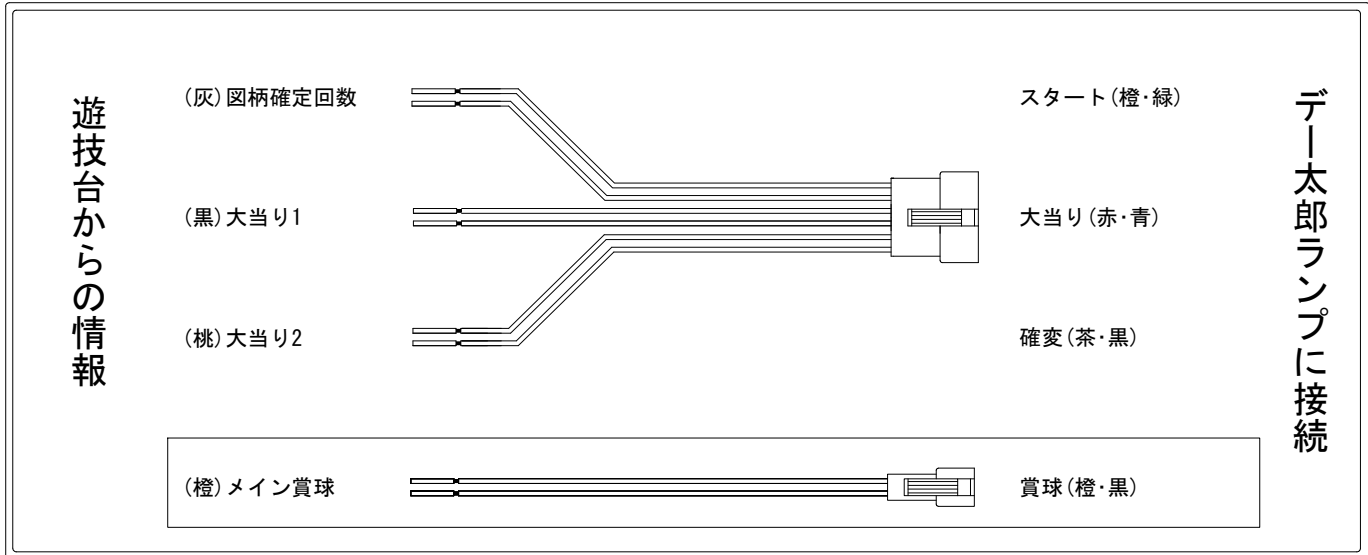

デー太郎（パチンコ） 取付配線資料 2023年01月27日 182

メーカー名	アムテックス	
機種名	P A 戦国乙女 LEGEND BATTLE	9YU1Y 89G02
ワンタッチ台接続ハーネス	A	DSH-H001
賞球入力変換ハーネス	B	DYR-H182

ハーネス結線図

外部端子板

出力情報

色	信号名	信号内容	時短	大当		
(白)	賞球	賞球払出装置が遊技球を10個払い出す度に出力				
(緑)	扉・枠開放	遊技機枠又はガラス扉が開放している場合に出力				
(灰)	図柄確定回数	特別図柄の変動停止毎に出力				→スタートに接続
(黄)	始動口	始動口入賞毎に出力				
(黒)	大当り1	すべての大当り中に出力		○		→大当りに接続
(桃)	大当り2	大当り中、時短中、時短終了から特別図柄の図柄確定時間が経過するまでの間出力	○	○		→確変に接続
(青)	遊タイム中	遊タイム中に出力				
(赤)	遊タイム突入	遊タイム突入となる変動が停止した場合に出力				
(橙)	メイン賞球	すべての入賞入賞時において、賞球払出装置に合計10個の賞球を指示する度に出力				→賞球線に接続
(水)	セキュリティ	RWMの初期化・不正入賞・電波・盤面スイッチ接続異常・磁気検知に出力				
(茶)	アウト	アウトスイッチを10個通過する度に出力				
(紫)	呼出ボタン	呼出ボタンが押されている場合に出力				