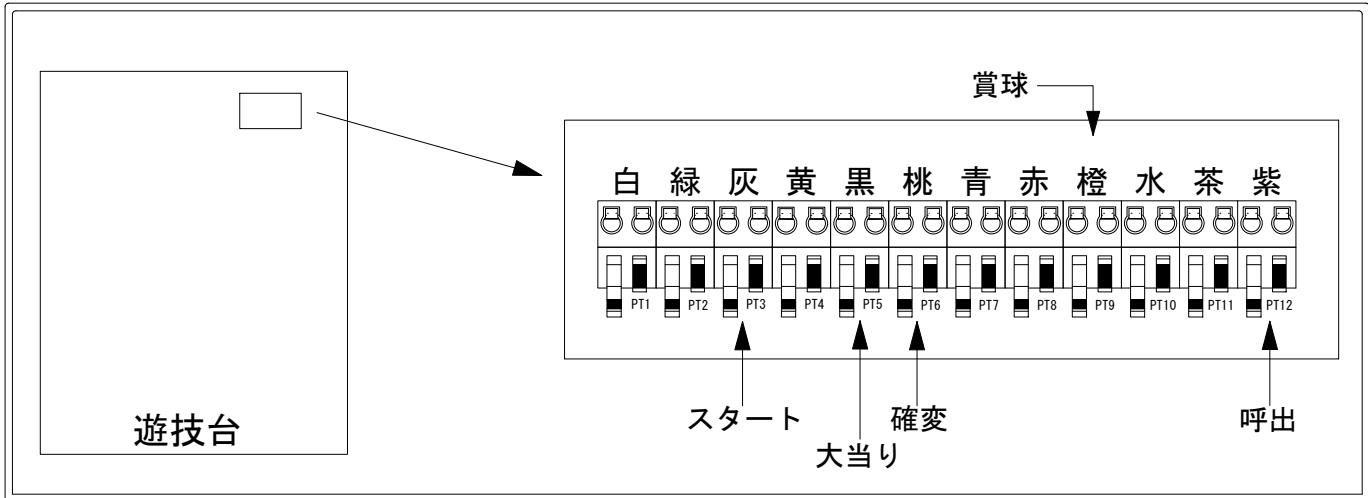

デー太郎（パチンコ） 取付配線資料 2022年07月28日 177

メーカー名	アムテックス	
機種名	P 黄門ちゃま神盛 2	8L9AZ1
ワンタッチ台接続ハーネス	A	DSH-H001
賞球入力変換ハーネス	B	DYR-H182

ハーネス結線図

外部端子板

出力情報

色	信号名	信号内容	電灯	大当		
(白)	賞球	賞球払出装置が遊技球を10個払い出す度に出力				
(緑)	扉・枠開放	遊技機枠又はガラス扉が開放している場合に出力				
(灰)	図柄確定回数	特別図柄の変動停止毎に出力				→スタートに接続
(黄)	始動口	始動口入賞毎に出力				
(黒)	大当り1	すべての大当り中に出力。入賞容易状態2の作動開始から入賞容易状態2の作動終了まで出力 入賞容易状態2中に作動した普図変動開始から普電最終閉鎖後6秒経過まで出力		○		→大当りに接続
(桃)	大当り2	すべての大当り中+電サボ中+潜伏中に出力。入賞容易状態2の作動開始から入賞容易状態2の作動終了まで出力。入賞容易状態2中に作動した普図変動開始から普電最終閉鎖後6秒経過まで出力	○	○		→確変に接続
(青)	大当り3	すべての大当り中に出力		○		
(赤)	大当り4	入賞容易状態2の作動開始から入賞容易状態2の作動終了まで出力 入賞容易状態2中に作動した普図変動開始から普電最終閉鎖後6秒経過まで出力				
(橙)	メイン賞球	すべての入賞口入賞時において、賞球払出装置に合計10個の賞球を指示する度に出力				→賞球線に接続
(水)	セキュリティ	RWMの初期化・不正入賞・電波・盘面スイッチ接続異常・磁気検知に出力				
(茶)	アウト	アウトスイッチを10個通過する度に出力				
(紫)	呼出ボタン	呼出ボタンが押されている場合に出力				