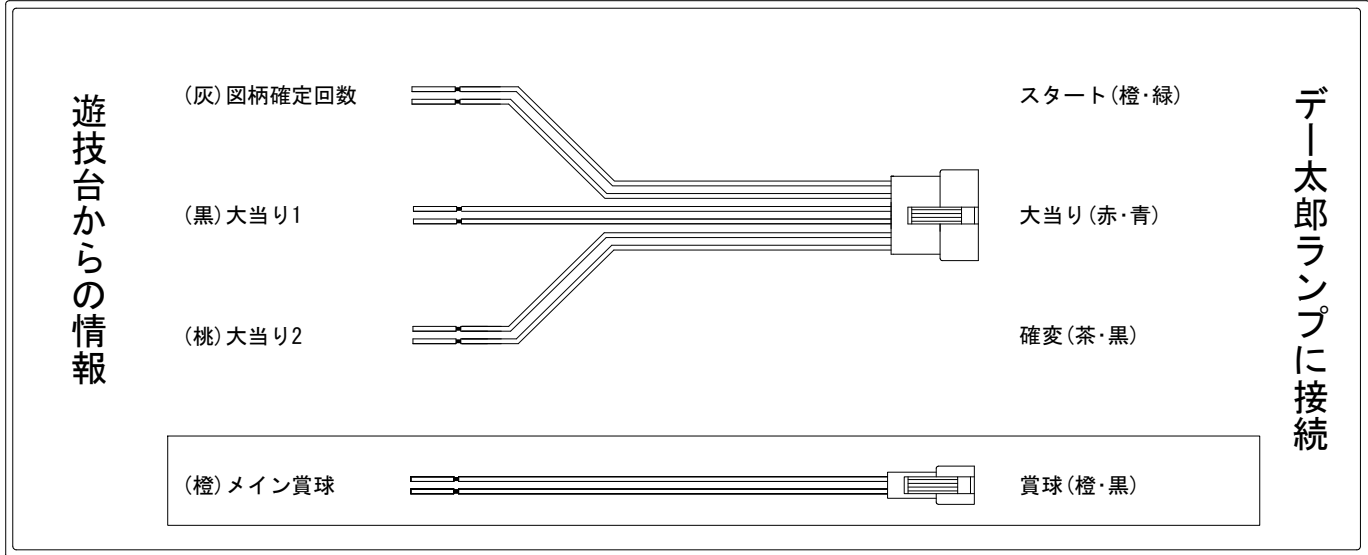

デー太郎（パチンコ） 取付配線資料 2022年07月28日 177

メーカー名	アムテックス	
機種名	P 黄門ちゃま神盛 2	8L9AZ1
ワンタッチ台接続ハーネス	A	DSH-H001
賞球入力変換ハーネス	B	DYR-H182

ハーネス結線図

外部端子板

出力情報

色	信号名	信号内容	電灯	大当		
(白)	賞球	賞球払出装置が遊技球を10個払い出す度に出力				
(緑)	扉・枠開放	遊技機枠又はガラス扉が開放している場合に出力				
(灰)	図柄確定回数	特別図柄の変動停止毎に出力				→スタートに接続
(黄)	始動口	始動口入賞毎に出力				
(黒)	大当り1	すべての大当り中に出力。入賞容易状態2の作動開始から入賞容易状態2の作動終了まで出力 入賞容易状態2中に作動した普図変動開始から普電最終閉鎖後6秒経過まで出力		○		→大当りに接続
(桃)	大当り2	すべての大当り中+電サボ中+潜伏中に出力。入賞容易状態2の作動開始から入賞容易状態2の作動終了まで出力。入賞容易状態2中に作動した普図変動開始から普電最終閉鎖後6秒経過まで出力	○	○		→確変に接続
(青)	大当り3	すべての大当り中に出力		○		
(赤)	大当り4	入賞容易状態2の作動開始から入賞容易状態2の作動終了まで出力 入賞容易状態2中に作動した普図変動開始から普電最終閉鎖後6秒経過まで出力				
(橙)	メイン賞球	すべての入賞口入賞時において、賞球払出装置に合計10個の賞球を指示する度に出力				→賞球線に接続
(水)	セキュリティ	RWMの初期化・不正入賞・電波・盘面スイッチ接続異常・磁気検知に出力				
(茶)	アウト	アウトスイッチを10個通過する度に出力				
(紫)	呼出ボタン	呼出ボタンが押されている場合に出力				