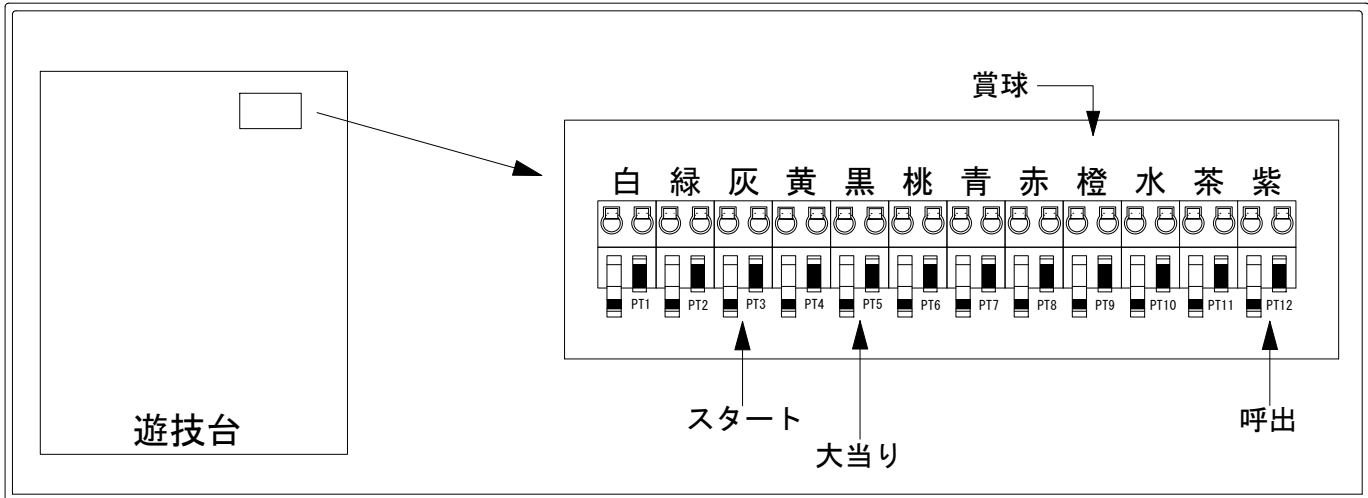

# デー太郎（パチンコ） 取付配線資料 2022年03月01日 174

メーカー名	平和	
機種名	P 新鬼武者 DAWN OF DREAMS	9YU1
ワンタッチ台接続ハーネス	A	DSH-H001
賞球入力変換ハーネス	B	DYR-H182

ハーネス結線図

外部端子板

出力情報

色	信号名	信号内容	時短	大当		
(白)	賞球	賞球払出装置が遊技球を10個払い出す度に出力				
(緑)	扉・枠開放	遊技機枠又はガラス扉が開放している場合に出力				
(灰)	図柄確定回数	特別図柄の変動停止毎に出力				→スタートに接続
(黄)	始動口	始動口入賞毎に出力				
(黒)	大当り1	すべての大当り中に出力		○		→大当りに接続
(桃)	大当り2	すべての大当り中+電サポ中+潜伏中に出力	○	○		→確変に接続
(青)	大当り3	すべての大当り中+電サポ中に出力	○	○		
(赤)	大当り4	すべての大当り中+潜伏中に出力		○		
(橙)	メイン賞球	すべての入賞口入賞時において、賞球払出装置に合計10個の賞球を指示する度に出力				→賞球線に接続
(水)	セキュリティ	RWMの初期化・不正入賞・電波・盤面スイッチ接続異常・磁気検知に出力				
(茶)	アウト	アウトスイッチを10個通過する度に出力				
(紫)	呼出ボタン	呼出ボタンが押されている場合に出力				