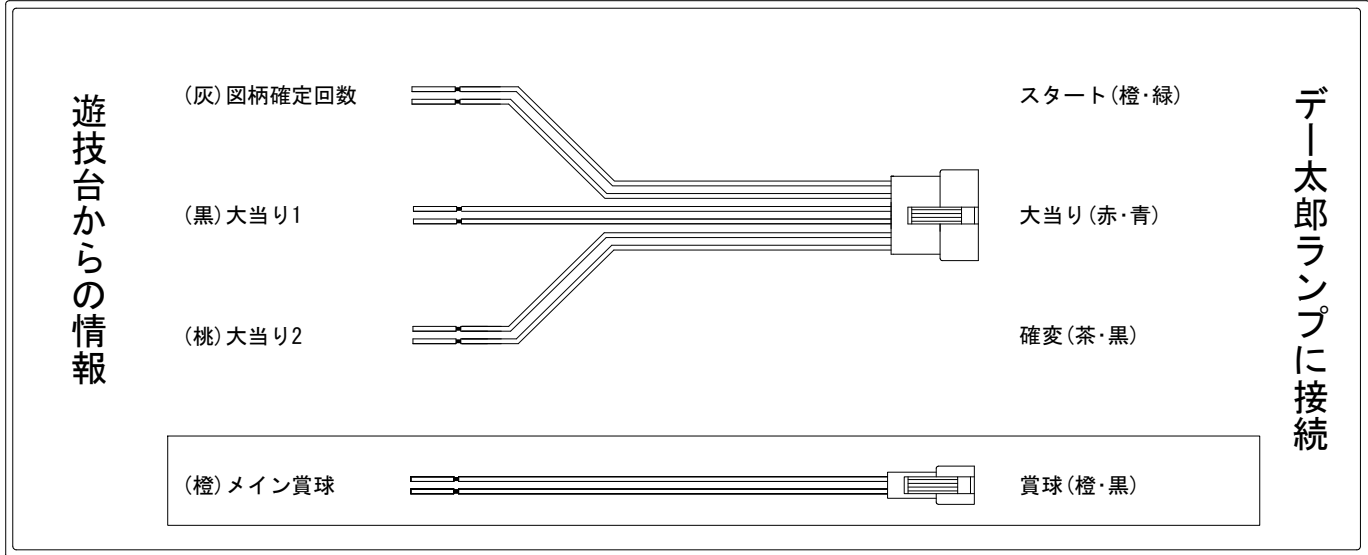

# デー太郎（パチンコ） 取付配線資料 2022年03月01日 174

メーカー名	平和	
機種名	P 新鬼武者 DAWN OF DREAMS	9YU1
ワンタッチ台接続ハーネス	A	DSH-H001
賞球入力変換ハーネス	B	DYR-H182

ハーネス結線図

外部端子板

出力情報

色	信号名	信号内容	時短	大当		
(白)	賞球	賞球払出装置が遊技球を10個払い出す度に出力				
(緑)	扉・枠開放	遊技機枠又はガラス扉が開放している場合に出力				
(灰)	図柄確定回数	特別図柄の変動停止毎に出力				→スタートに接続
(黄)	始動口	始動口入賞毎に出力				
(黒)	大当り1	すべての大当り中に出力		○		→大当りに接続
(桃)	大当り2	すべての大当り中+電サポ中+潜伏中に出力	○	○		→確変に接続
(青)	大当り3	すべての大当り中+電サポ中に出力	○	○		
(赤)	大当り4	すべての大当り中+潜伏中に出力		○		
(橙)	メイン賞球	すべての入賞口入賞時において、賞球払出装置に合計10個の賞球を指示する度に出力				→賞球線に接続
(水)	セキュリティ	RWMの初期化・不正入賞・電波・盤面スイッチ接続異常・磁気検知に出力				
(茶)	アウト	アウトスイッチを10個通過する度に出力				
(紫)	呼出ボタン	呼出ボタンが押されている場合に出力				