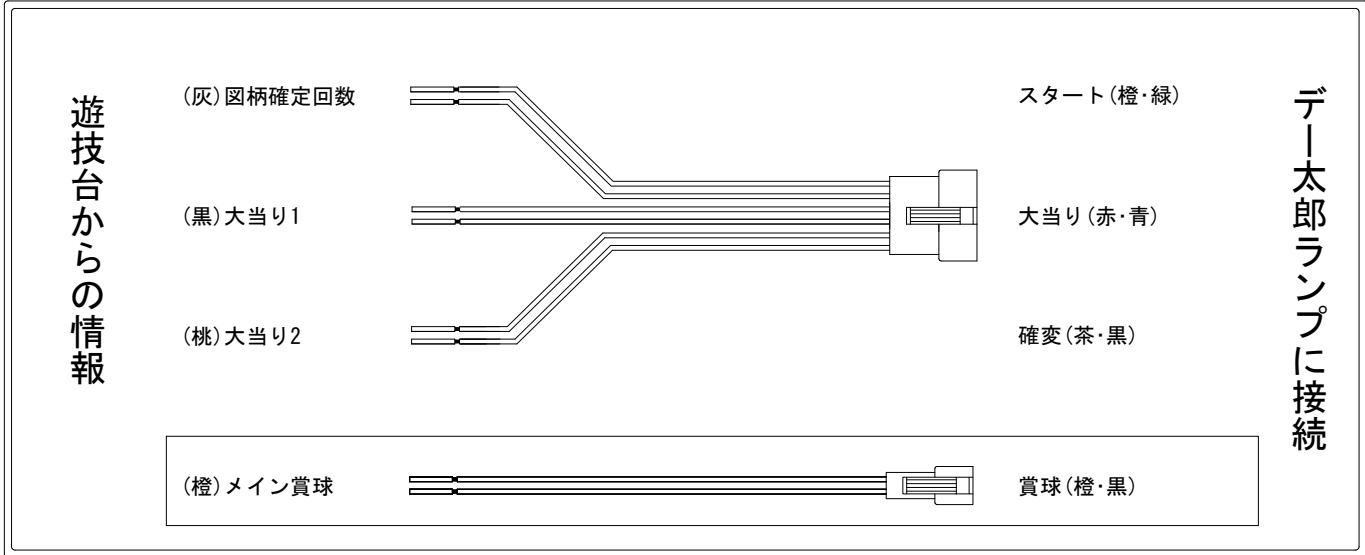

# デー太郎（パチンコ） 取付配線資料 2021年09月29日 171

メーカー名	アムテックス	
機種名	Pうまい棒4500~10500	V1
ワンタッチ台接続ハーネス	A	DSH-H001
賞球入力変換ハーネス	B	DYR-H182

## ハーネス結線図

## 外部端子板

## 出力情報

色	信号名	信号内容	時短	大当		
(白)	賞球	賞球払出装置が遊技球を10個払い出す度に出力				
(緑)	扉・枠開放	遊技機枠又はガラス扉が開放している場合に出力				
(灰)	図柄確定回数	特別図柄の変動停止毎に出力				→スタートに接続
(黄)	始動口	始動口入賞毎に出力				
(黒)	大当り1	すべての大当り中に出力		○		→大当りに接続
(桃)	大当り2	大当り中、時短中、時短終了から特図2の保留が0で変動が終了又は小当りの作動が終了するまでの間出力	○	○		→確変に接続
(青)	大当り3	すべての大当り中・時短中に出力	○	○		
(赤)	へそ通過個数	下センタ上演ススイッチへの通過個数を出力				
(橙)	メイン賞球	すべての入賞口入賞時において、賞球払出装置に合計10個の賞球を指示する度に出力				→賞球線に接続
(水)	セキュリティ	RWMの初期化・不正入賞・電波・盤面スイッチ接続異常・磁気検知に出力				
(茶)	アウト	アウトスイッチを10個通過する度に出力				
(紫)	呼出ボタン	呼出ボタンが押されている場合に出力				