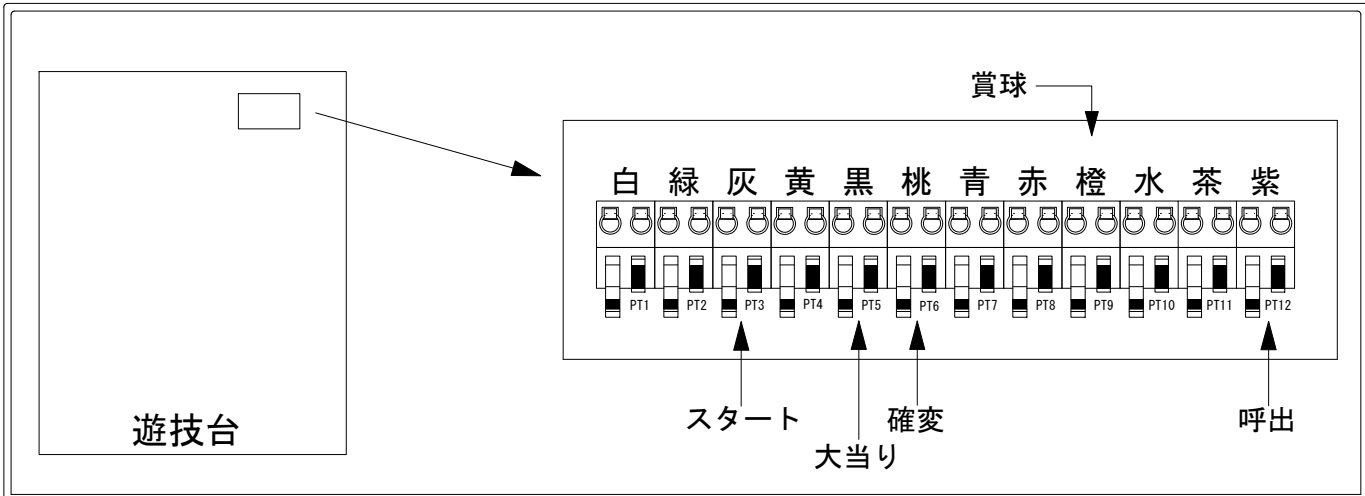

# デー太郎（パチンコ） 取付配線資料 2021年09月29日 171

メーカー名	アムテックス	
機種名	Pうまい棒4500~10500	V1
ワンタッチ台接続ハーネス	A	DSH-H001
賞球入力変換ハーネス	B	DYR-H182

## ハーネス結線図

## 外部端子板

## 出力情報

色	信号名	信号内容	時短	大当		
(白)	賞球	賞球払出装置が遊技球を10個払い出す度に出力				
(緑)	扉・枠開放	遊技機枠又はガラス扉が開放している場合に出力				
(灰)	図柄確定回数	特別図柄の変動停止毎に出力				→スタートに接続
(黄)	始動口	始動口入賞毎に出力				
(黒)	大当り1	すべての大当り中に出力		○		→大当りに接続
(桃)	大当り2	大当り中、時短中、時短終了から特図2の保留が0で変動が終了又は小当りの作動が終了するまでの間出力	○	○		→確変に接続
(青)	大当り3	すべての大当り中・時短中に出力	○	○		
(赤)	へそ通過個数	下センタ上演ススイッチへの通過個数を出力				
(橙)	メイン賞球	すべての入賞口入賞時において、賞球払出装置に合計10個の賞球を指示する度に出力				→賞球線に接続
(水)	セキュリティ	RWMの初期化・不正入賞・電波・盤面スイッチ接続異常・磁気検知に出力				
(茶)	アウト	アウトスイッチを10個通過する度に出力				
(紫)	呼出ボタン	呼出ボタンが押されている場合に出力				