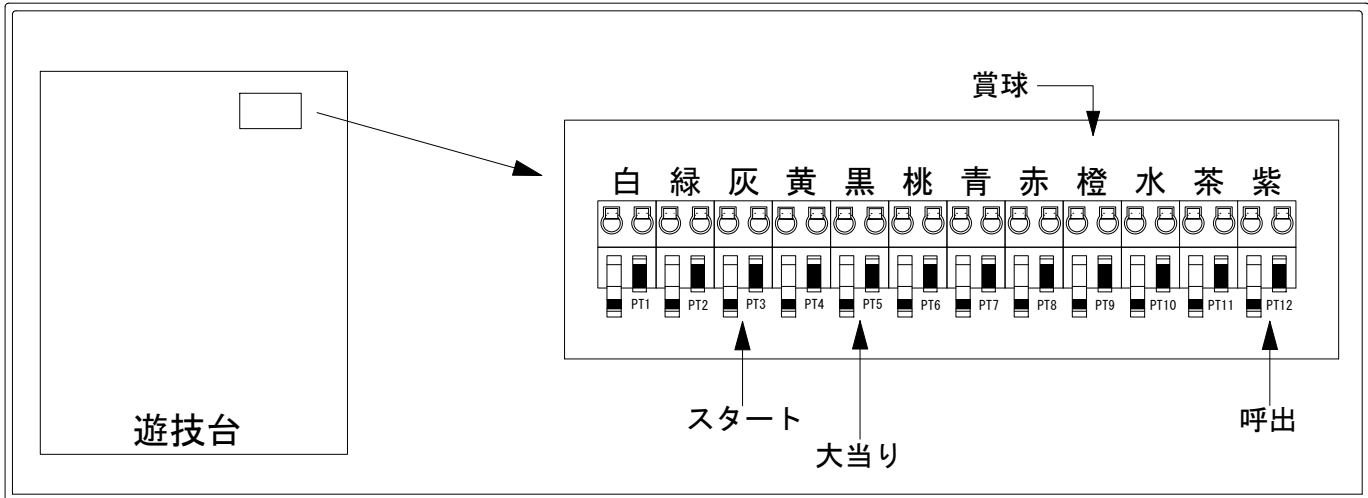

デー太郎（パチンコ） 取付配線資料 2021年06月14日 167

メーカー名	平和	
機種名	P ニュートキオ	V1 H1
ワンタッチ台接続ハーネス	A	DSH-H001
賞球入力変換ハーネス	B	DYR-H182

ハーネス結線図

外部端子板

出力情報

色	信号名	信号内容	時短	大当		
(白)	賞球	賞球払出装置が遊技球を10個払い出す度に出力				
(緑)	扉・枠開放	遊技機枠又はガラス扉が開放している場合に出力				
(灰)	役物回数	左中右始動口による上大入賞口開放回数を出力				→スタートに接続
(黄)	役物入賞個数	上大入賞口カウントスイッチを通った個数を出力				
(黒)	大当り1	すべての大当り中に出力		○		→大当りに接続
(桃)	始動口1	左始動口への入賞個数を出力				
(青)	始動口2	右始動口への入賞個数を出力				
(赤)	始動口3	中始動口への入賞個数を出力				
(橙)	メイン賞球	すべての入賞口入賞時において、賞球払出装置に合計10個の賞球を指示する度に出力				→賞球線に接続
(水)	セキュリティ	RWMの初期化・不正入賞・電波・盤面スイッチ接続異常・磁気検知に出力				
(茶)	アウト	アウトスイッチを10個通過する度に出力				
(紫)	呼出ボタン	呼出ボタンが押されている場合に出力				