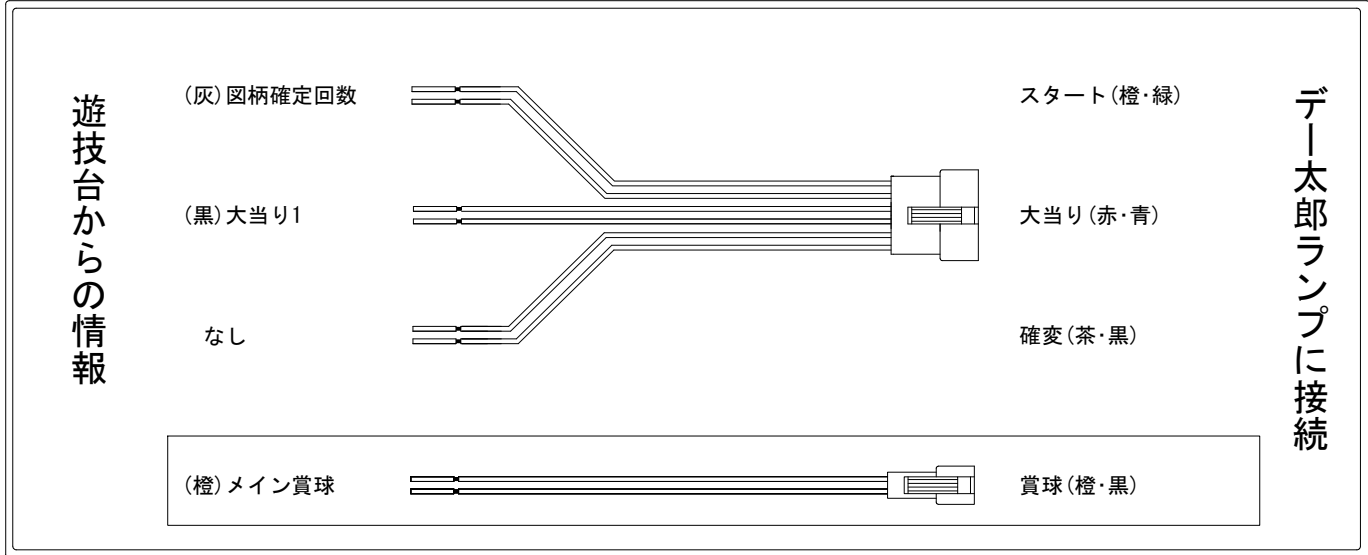

デー太郎（パチンコ） 取付配線資料 2021年06月14日 167

メーカー名	平和	
機種名	P ニュートキオ	V1 H1
ワンタッチ台接続ハーネス	A	DSH-H001
賞球入力変換ハーネス	B	DYR-H182

ハーネス結線図

外部端子板

出力情報

色	信号名	信号内容	時短	大当		
(白)	賞球	賞球払出装置が遊技球を10個払い出す度に出力				
(緑)	扉・枠開放	遊技機枠又はガラス扉が開放している場合に出力				
(灰)	役物回数	左中右始動口による上大入賞口開放回数を出力				→スタートに接続
(黄)	役物入賞個数	上大入賞口カウントスイッチを通った個数を出力				
(黒)	大当り1	すべての大当り中に出力		○		→大当りに接続
(桃)	始動口1	左始動口への入賞個数を出力				
(青)	始動口2	右始動口への入賞個数を出力				
(赤)	始動口3	中始動口への入賞個数を出力				
(橙)	メイン賞球	すべての入賞口入賞時において、賞球払出装置に合計10個の賞球を指示する度に出力				→賞球線に接続
(水)	セキュリティ	RWMの初期化・不正入賞・電波・盤面スイッチ接続異常・磁気検知に出力				
(茶)	アウト	アウトスイッチを10個通過する度に出力				
(紫)	呼出ボタン	呼出ボタンが押されている場合に出力				