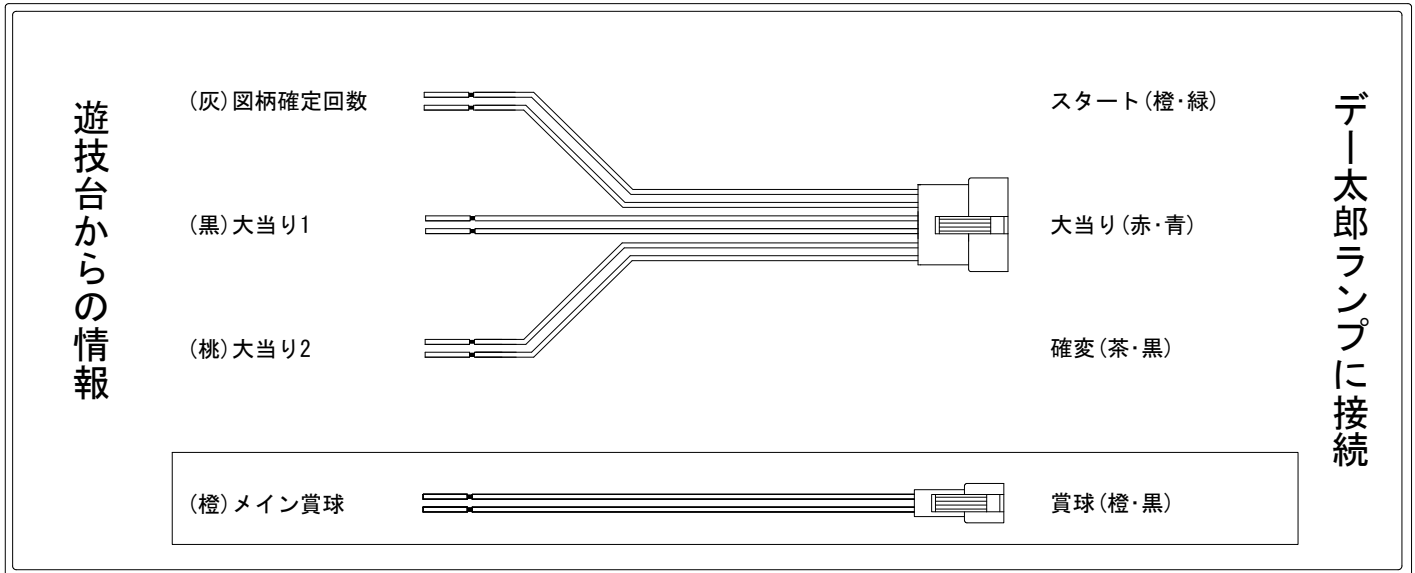

デー太郎（パチンコ） 取付配線資料 2020年12月28日 162

メーカー名	平和	
機種名	P真・黄門ちゃま	9YU1Y
ワンタッチ台接続ハーネス	A	DSH-H001
賞球入力変換ハーネス	B	DYR-H182

ハーネス結線図

外部端子板

出力情報

色	信号名	信号内容	時短	大当	
(白)	賞球	賞球払出装置が遊技球を10個払い出す度に出力			
(緑)	扉・枠開放	遊技機枠又はガラス扉が開放している場合に出力			
(灰)	図柄確定回数	特別図柄の変動停止毎に出力			→スタートに接続
(黄)	始動口	始動口入賞毎に出力			
(黒)	大当り1	すべての大当り中に出力		○	→大当りに接続
(桃)	大当り2	すべての大当り中・時短中に出力	○	○	→確変に接続
(青)	遊タイム突入	遊タイム突入となる変動が停止した場合に出力			
(赤)	遊タイム中	遊タイム中に出力			
(橙)	メイン賞球	すべての入賞口入賞時において、賞球払出装置に合計10個の賞球を指示する度に出力			→賞球線に接続
(水)	セキュリティ	RWMの初期化・不正入賞・電波・盤面スイッチ接続異常・磁気検知に出力			
(茶)	アウト	アウトスイッチを10個通過する度に出力			