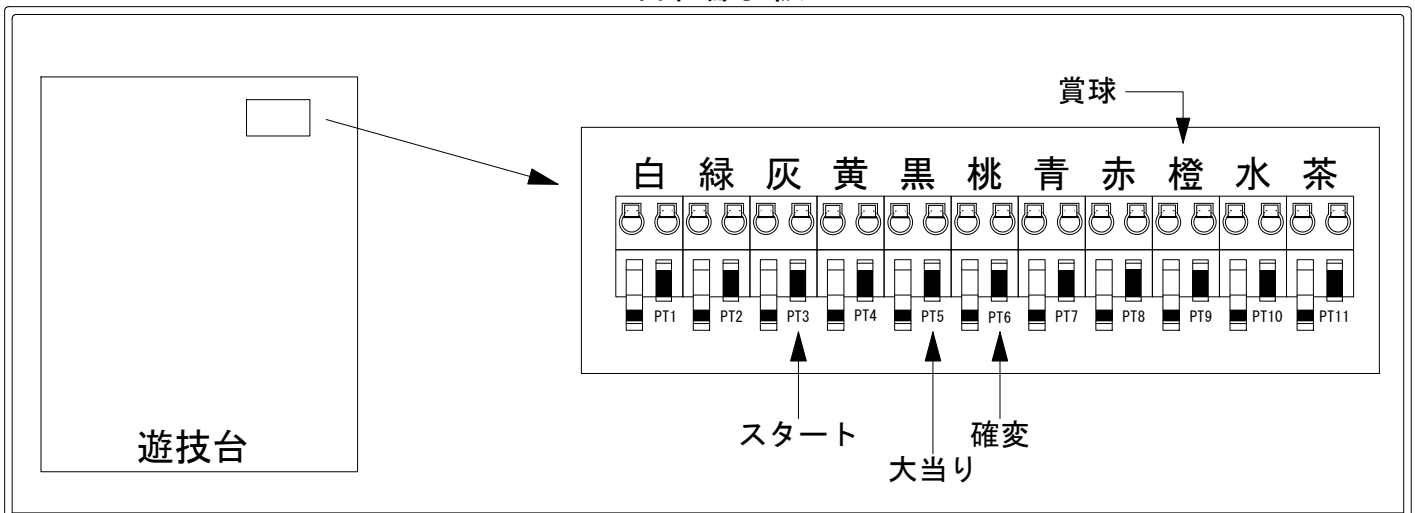

デー太郎（パチンコ） 取付配線資料 2020年12月28日 162

メーカー名	平和	
機種名	P真・黄門ちゃま	9YU1Y
ワンタッチ台接続ハーネス	A	DSH-H001
賞球入力変換ハーネス	B	DYR-H182

ハーネス結線図

外部端子板

出力情報

色	信号名	信号内容	時短	大当	
(白)	賞球	賞球払出装置が遊技球を10個払い出す度に出力			
(緑)	扉・枠開放	遊技機枠又はガラス扉が開放している場合に出力			
(灰)	図柄確定回数	特別図柄の変動停止毎に出力			→スタートに接続
(黄)	始動口	始動口入賞毎に出力			
(黒)	大当り1	すべての大当り中に出力		○	→大当りに接続
(桃)	大当り2	すべての大当り中・時短中に出力	○	○	→確変に接続
(青)	遊タイム突入	遊タイム突入となる変動が停止した場合に出力			
(赤)	遊タイム中	遊タイム中に出力			
(橙)	メイン賞球	すべての入賞口入賞時において、賞球払出装置に合計10個の賞球を指示する度に出力			→賞球線に接続
(水)	セキュリティ	RWMの初期化・不正入賞・電波・盤面スイッチ接続異常・磁気検知に出力			
(茶)	アウト	アウトスイッチを10個通過する度に出力			