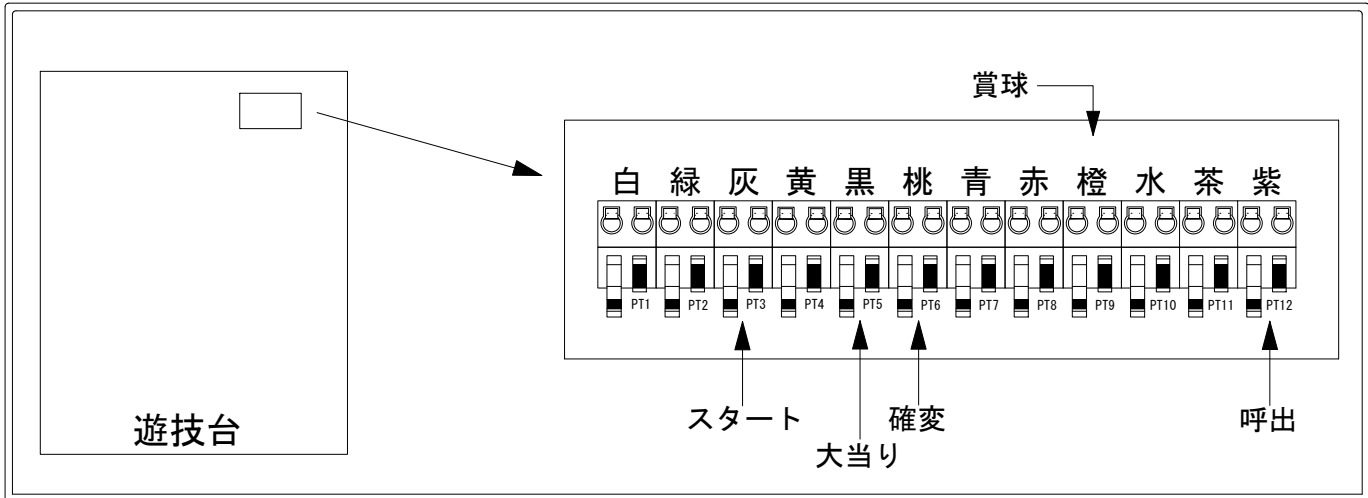

デー太郎（パチンコ） 取付配線資料 2021年06月02日 159-1

メーカー名	平和	
機種名	P 戦国乙女6 暁の関ヶ原	6M2AZ1Y 6M9AU1Y
ワンタッチ台接続ハーネス	A	DSH-H001
賞球入力変換ハーネス	B	DYR-H182

ハーネス結線図

外部端子板

出力情報

色	信号名	信号内容	時短	大当	小当	
(白)	賞球	賞球払出装置が遊技球を10個払い出す度に出力				
(緑)	扉・枠開放	遊技機枠又はガラス扉が開放している場合に出力				
(灰)	図柄確定回数	特別図柄の変動停止毎に出力				→スタートに接続
(黄)	始動口	始動口入賞毎に出力				
(黒)	大当り1	すべての大当り中に出力		○		→大当りに接続
(桃)	大当り2	大当り中、時短中、時短終了から特図2の保留が0で変動が終了又は小当りの作動が終了するまでの間出力	○	○		→確変に接続
(青)	遊タイム突入	遊タイム突入となる変動停止又は小当りの作動が終了した場合に出力				
(赤)	大当り3	すべての大当り中、時短中に出力	○	○		
(橙)	メイン賞球	すべての入賞口入賞時において、賞球払出装置に合計10個の賞球を指示する度に出力				→賞球線に接続
(水)	セキュリティ	RWMの初期化・不正入賞・電波・盘面スイッチ接続異常・磁気検知に出力				
(茶)	アウト	アウトスイッチを10個通過する度に出力				
(紫)	呼出ボタン	呼出ボタンが押されている場合に出力				