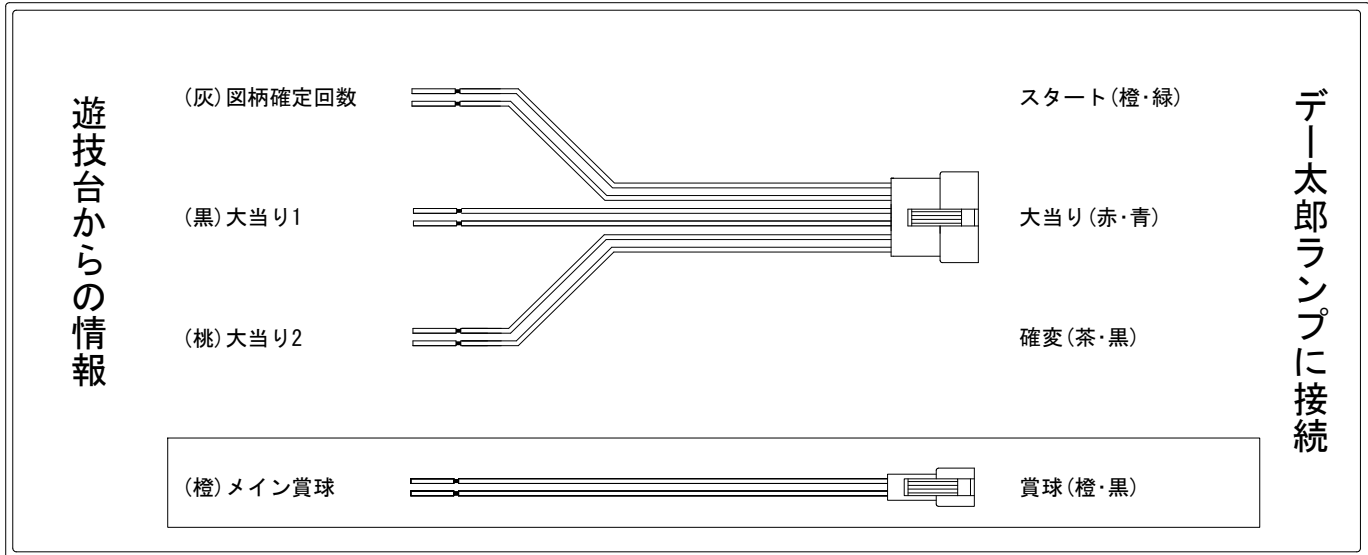

デー太郎（パチンコ） 取付配線資料 2021年06月02日 159-1

メーカー名	平和	
機種名	P 戦国乙女6 暁の関ヶ原	6M2AZ1Y 6M9AU1Y
ワンタッチ台接続ハーネス	A	DSH-H001
賞球入力変換ハーネス	B	DYR-H182

ハーネス結線図

外部端子板

出力情報

色	信号名	信号内容	時短	大当	小当	
(白)	賞球	賞球払出装置が遊技球を10個払い出す度に出力				
(緑)	扉・枠開放	遊技機枠又はガラス扉が開放している場合に出力				
(灰)	図柄確定回数	特別図柄の変動停止毎に出力				→スタートに接続
(黄)	始動口	始動口入賞毎に出力				
(黒)	大当り1	すべての大当り中に出力		○		→大当りに接続
(桃)	大当り2	大当り中、時短中、時短終了から特図2の保留が0で変動が終了又は小当りの作動が終了するまでの間出力	○	○		→確変に接続
(青)	遊タイム突入	遊タイム突入となる変動停止又は小当りの作動が終了した場合に出力				
(赤)	大当り3	すべての大当り中、時短中に出力	○	○		
(橙)	メイン賞球	すべての入賞口入賞時において、賞球払出装置に合計10個の賞球を指示する度に出力				→賞球線に接続
(水)	セキュリティ	RWMの初期化・不正入賞・電波・盘面スイッチ接続異常・磁気検知に出力				
(茶)	アウト	アウトスイッチを10個通過する度に出力				
(紫)	呼出ボタン	呼出ボタンが押されている場合に出力				