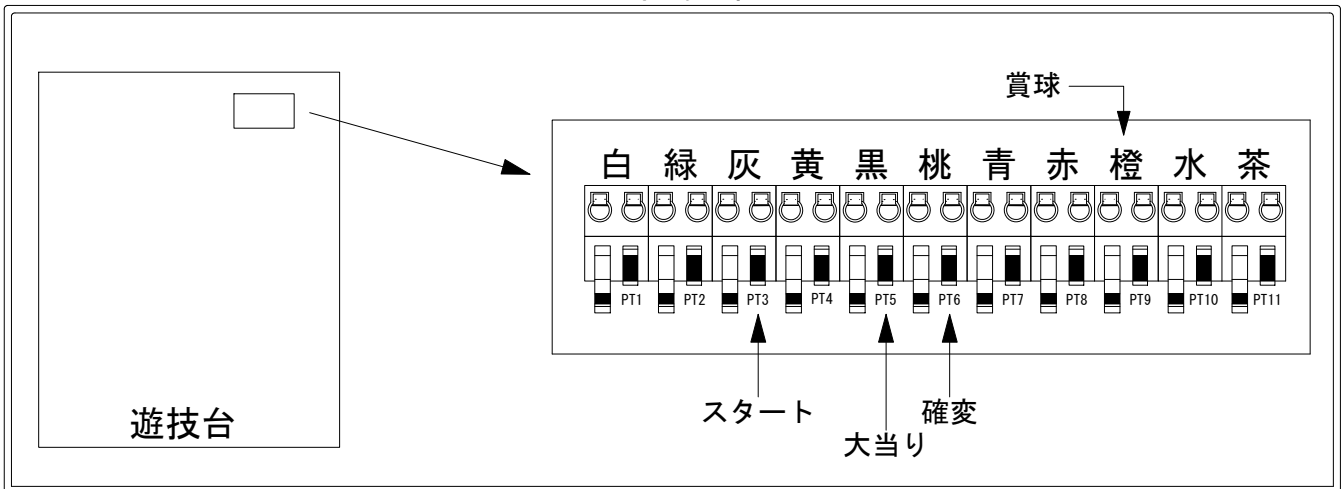

# デー太郎（パチンコ） 取付配線資料 2020年03月01日 157

メーカー名	アムテックス	
機種名	P ホームランキング	9A V2S
ワンタッチ台接続ハーネス	A	DSH-H001
賞球入力変換ハーネス	B	DYR-H182

## ハーネス結線図

## 外部端子板

## 出力情報

色	信号名	信号内容	時短	大当		
(白)	賞球	賞球払出装置が遊技球を10個払い出す度に出力				
(緑)	扉・枠開放	遊技機枠又はガラス扉が開放している場合に出力				
(灰)	図柄確定回数	特別図柄の変動停止毎に出力				→スタートに接続
(黄)	始動口	始動口入賞毎に出力				
(黒)	大当り1	すべての大当り中に出力		○		→大当りに接続
(桃)	大当り2	大当り中、時短中、時短終了から特図2の保留が0で変動が終了 又は小当りの動作が終了するまでの間出力	○	○		→確変に接続
(青)	大当り3	小当りを経由しない大当り中に出力		○		
(赤)	大当り4	全ての大当り中・時短中に出力		○		
(橙)	メイン賞球	すべての入賞口入賞時において、賞球払出装置に合計10個の賞球を指示する度に出力				→賞球線に接続
(水)	セキュリティ	RWMの初期化・不正入賞・電波・盤面スイッチ接続異常・磁気検知に出力				
(茶)	7外	アウトスイッチを10個通過する度に出力				