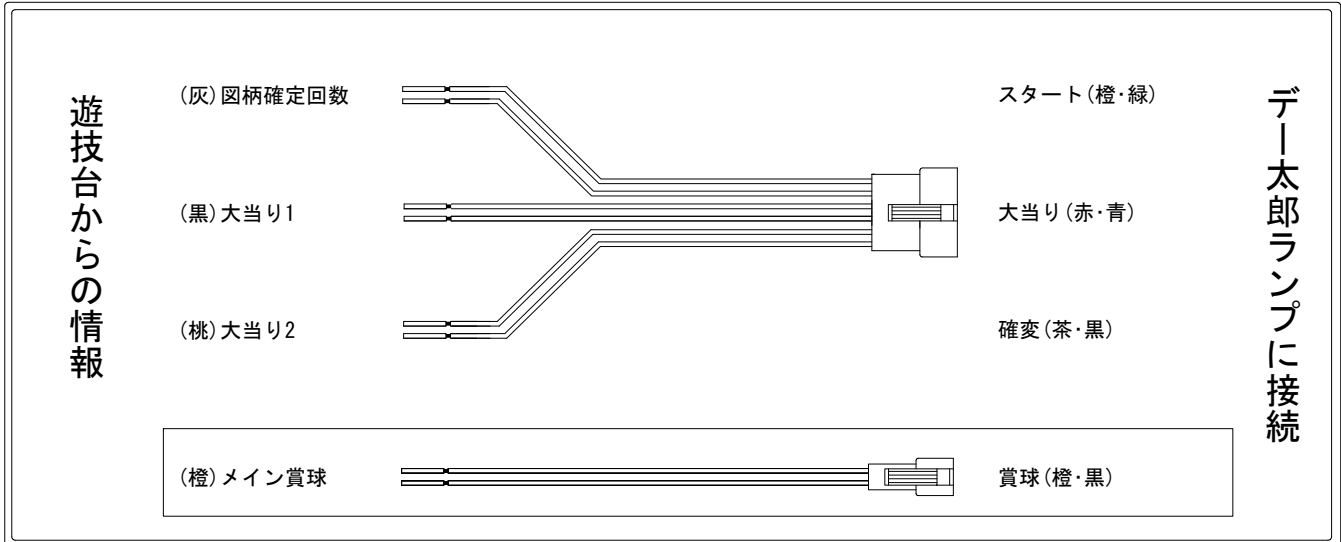

# デー太郎（パチンコ） 取付配線資料 2020年03月01日 157

メーカー名	アムテックス	
機種名	P ホームランキング	9A V2S
ワンタッチ台接続ハーネス	A	DSH-H001
賞球入力変換ハーネス	B	DYR-H182

## ハーネス結線図

## 外部端子板

## 出力情報

色	信号名	信号内容	時短	大当		
(白)	賞球	賞球払出装置が遊技球を10個払い出す度に出力				
(緑)	扉・枠開放	遊技機枠又はガラス扉が開放している場合に出力				
(灰)	図柄確定回数	特別図柄の変動停止毎に出力				→スタートに接続
(黄)	始動口	始動口入賞毎に出力				
(黒)	大当り1	すべての大当り中に出力		○		→大当りに接続
(桃)	大当り2	大当り中、時短中、時短終了から特図2の保留が0で変動が終了 又は小当りの動作が終了するまでの間出力	○	○		→確変に接続
(青)	大当り3	小当りを経由しない大当り中に出力		○		
(赤)	大当り4	全ての大当り中・時短中に出力		○		
(橙)	メイン賞球	すべての入賞口入賞時において、賞球払出装置に合計10個の賞球を指示する度に出力				→賞球線に接続
(水)	セキュリティ	RWMの初期化・不正入賞・電波・盤面スイッチ接続異常・磁気検知に出力				
(茶)	7外	アウトスイッチを10個通過する度に出力				