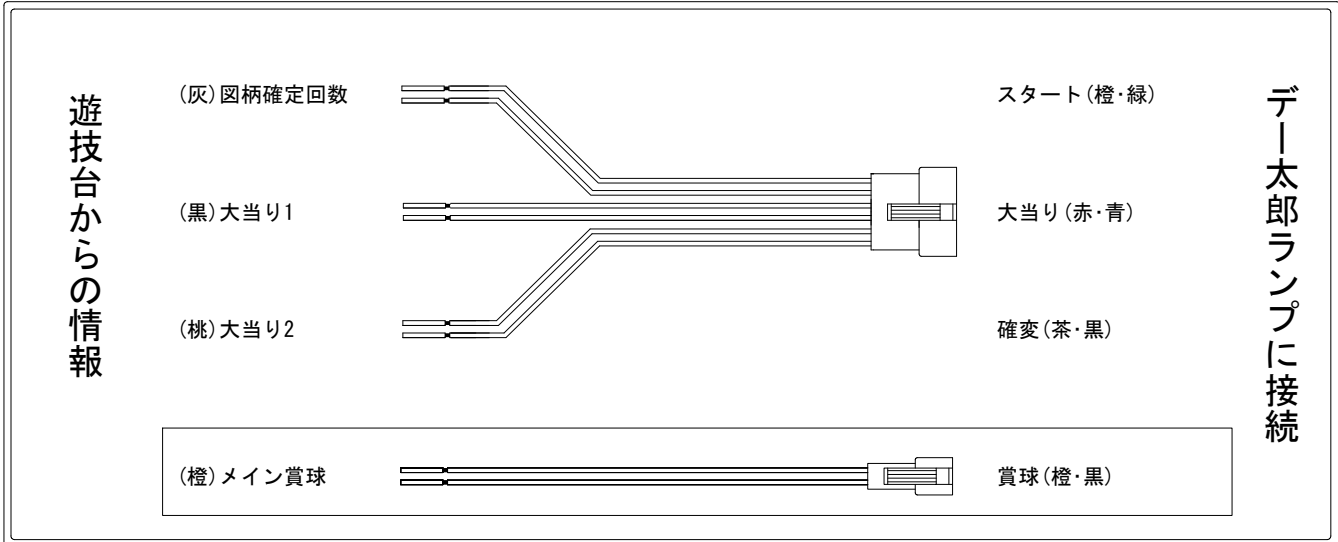

# デー太郎（パチンコ） 取付配線資料 2019年10月01日 151

メーカー名	アムテックス	
機種名	Pトキオブラック4500	V1
ワンタッチ台接続ハーネス	A	DSH-H001
賞球入力変換ハーネス	B	DYR-H182

## ハーネス結線図

## 外部端子板

## 出力情報

色	信号名	信号内容	大当		
(白)	賞球	賞球払出装置が遊技球を10個払い出すたびに出力			
(緑)	扉・枠開放	遊技機枠又はガラス扉が開放している場合に出力			
(灰)	図柄確定回数	特別図柄の変動停止毎に出力(スタート回数)			→スタートに接続
(黄)	始動口1	始動口入賞毎に出力			
(黒)	大当り1	すべての大当り中に出力(大当り回数)	○		→大当りに接続
(桃)	大当り2	すべての大当り中・時短中に出力(時短中として接続)	○	○	→確変に接続
(青)	始動口2	左始動口入賞毎に出力			
(赤)	役物入賞回数	小当り中の上大入賞口カウントスイッチを通った個数を出力			
(橙)	メイン賞球	すべての入賞口入賞時において、賞球払出装置に合計10個の賞球を指示する度に出力			→賞球線に接続
(水)	セキュリティ	RWMの初期化・不正入賞・電波・盤面スイッチ接続異常・磁気検知に出力			