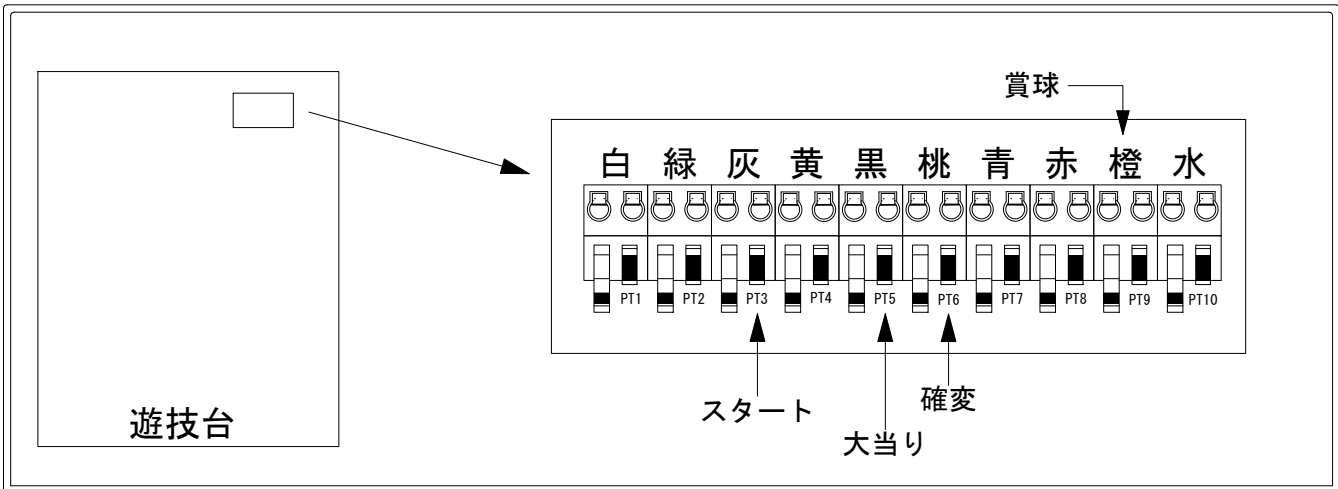

# デー太郎（パチンコ） 取付配線資料 2019年10月01日 151

メーカー名	アムテックス	
機種名	Pトキオブラック4500	V1
ワンタッチ台接続ハーネス	A	DSH-H001
賞球入力変換ハーネス	B	DYR-H182

## ハーネス結線図

## 外部端子板

## 出力情報

色	信号名	信号内容	大当		
(白)	賞球	賞球払出装置が遊技球を10個払い出すたびに出力			
(緑)	扉・枠開放	遊技機枠又はガラス扉が開放している場合に出力			
(灰)	図柄確定回数	特別図柄の変動停止毎に出力(スタート回数)			→スタートに接続
(黄)	始動口1	始動口入賞毎に出力			
(黒)	大当り1	すべての大当り中に出力(大当り回数)	○		→大当りに接続
(桃)	大当り2	すべての大当り中・時短中に出力(時短中として接続)	○	○	→確変に接続
(青)	始動口2	左始動口入賞毎に出力			
(赤)	役物入賞回数	小当り中の上大入賞口カウントスイッチを通った個数を出力			
(橙)	メイン賞球	すべての入賞口入賞時において、賞球払出装置に合計10個の賞球を指示する度に出力			→賞球線に接続
(水)	セキュリティ	RWMの初期化・不正入賞・電波・盤面スイッチ接続異常・磁気検知に出力			