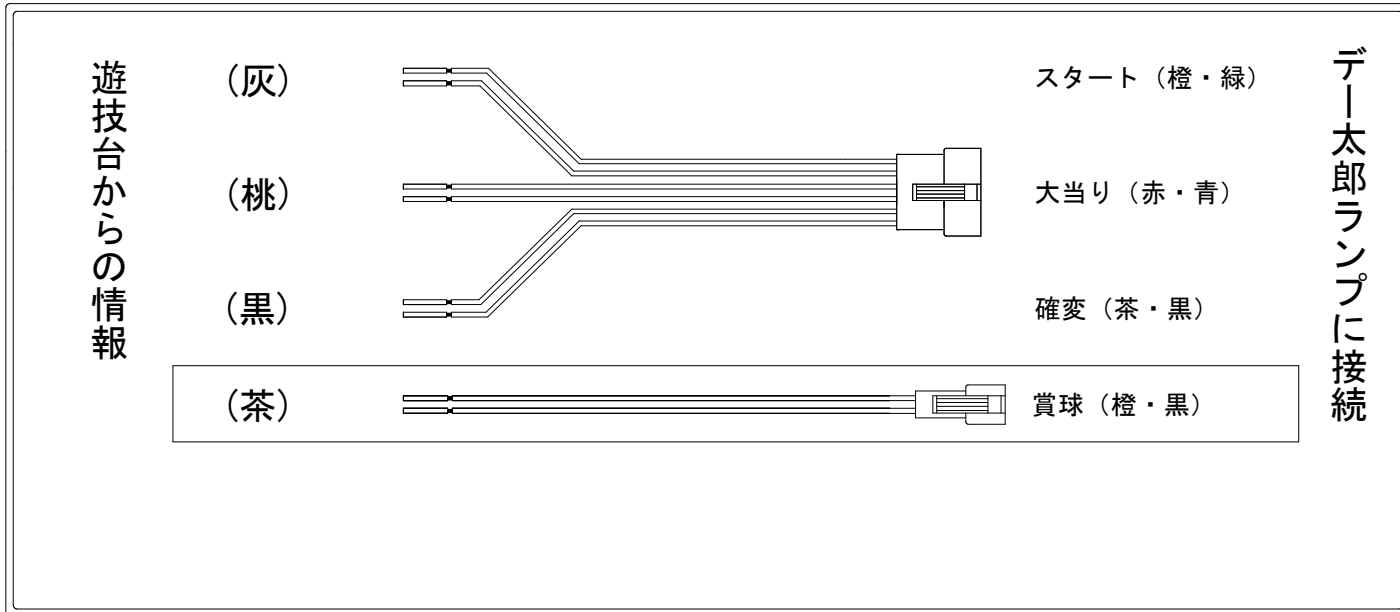

デー太郎（パチンコ） 取付配線資料 2024年04月16日 154

メーカー名	藤商事	
機種名	P FAIRY TAIL これが七炎竜の力だ	FSA
ワンタッチ台接続ハーネス	A	DSH-H001
賞球入力変換ハーネス	B	DYR-H182

ハーネス結線図

外部端子板

出力情報

外部出力端子	(色)	名称	出力内容	時短	大当	
	(白)	賞球	賞球払出し数10個以上記憶している場合、記憶から10減算し出力			
	(緑)	扉・枠開放	ガラス扉及び内枠開放中に出力			
情報端子1	(灰)	確定回数	スタート回数を出力			→スタートに接続
情報端子2	(黄)	始動口	始動口の入賞個数を出力			
情報端子3	(黒)	特殊遊技状態	時短中、小当り中、大当り中に出力	○	○	→確変に接続
情報端子4	(桃)	大当りA	下大入賞口が作動する小当り中、大当り中に出力		○	→大当りに接続
情報端子5	(青)	状態B	全ての当り及び下大入賞口が作動する小当り中に出力		○	
情報端子6	(赤)	左下入賞口	左下入賞口の入賞個数を出力			
情報端子7	(橙)	普通電動役物入賞A	右打ちランプ非点灯時での短開放での電チュー入賞で出力			
情報端子8	(水)	アウト	アウト数を出力			
情報端子9	(茶)	メイン賞球	メイン賞球予定信号を出力			→賞球線に接続
情報端子10	(紫)	セキュリティ	不正エラーをホールコンへ出力			