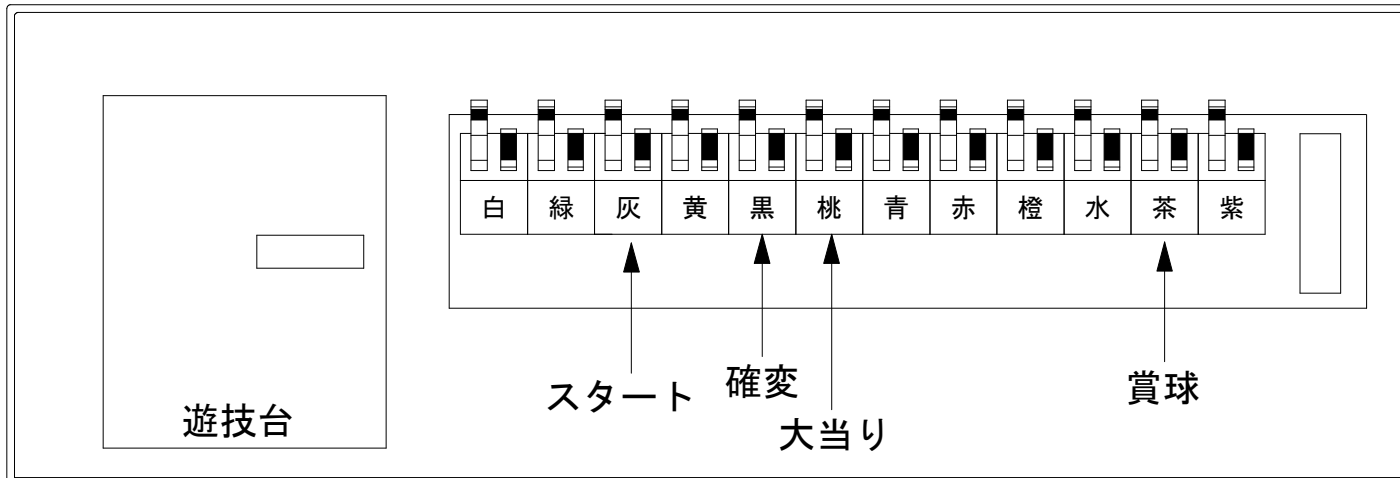

デー太郎（パチンコ） 取付配線資料 2024年04月16日 154

メーカー名	藤商事	
機種名	P FAIRY TAIL これが七炎竜の力だ	FSA
ワンタッチ台接続ハーネス	A	DSH-H001
賞球入力変換ハーネス	B	DYR-H182

ハーネス結線図

外部端子板

出力情報

外部出力端子	(色)	名称	出力内容	時短	大当	
	(白)	賞球	賞球払出し数10個以上記憶している場合、記憶から10減算し出力			
	(緑)	扉・枠開放	ガラス扉及び内枠開放中に出力			
情報端子1	(灰)	確定回数	スタート回数を出力			→スタートに接続
情報端子2	(黄)	始動口	始動口の入賞個数を出力			
情報端子3	(黒)	特殊遊技状態	時短中、小当り中、大当り中に出力	○	○	→確変に接続
情報端子4	(桃)	大当りA	下大入賞口が作動する小当り中、大当り中に出力		○	→大当りに接続
情報端子5	(青)	状態B	全ての当り及び下大入賞口が作動する小当り中に出力		○	
情報端子6	(赤)	左下入賞口	左下入賞口の入賞個数を出力			
情報端子7	(橙)	普通電動役物入賞A	右打ちランプ非点灯時での短開放での電チュー入賞で出力			
情報端子8	(水)	アウト	アウト数を出力			
情報端子9	(茶)	メイン賞球	メイン賞球予定信号を出力			→賞球線に接続
情報端子10	(紫)	セキュリティ	不正エラーをホールコンへ出力			