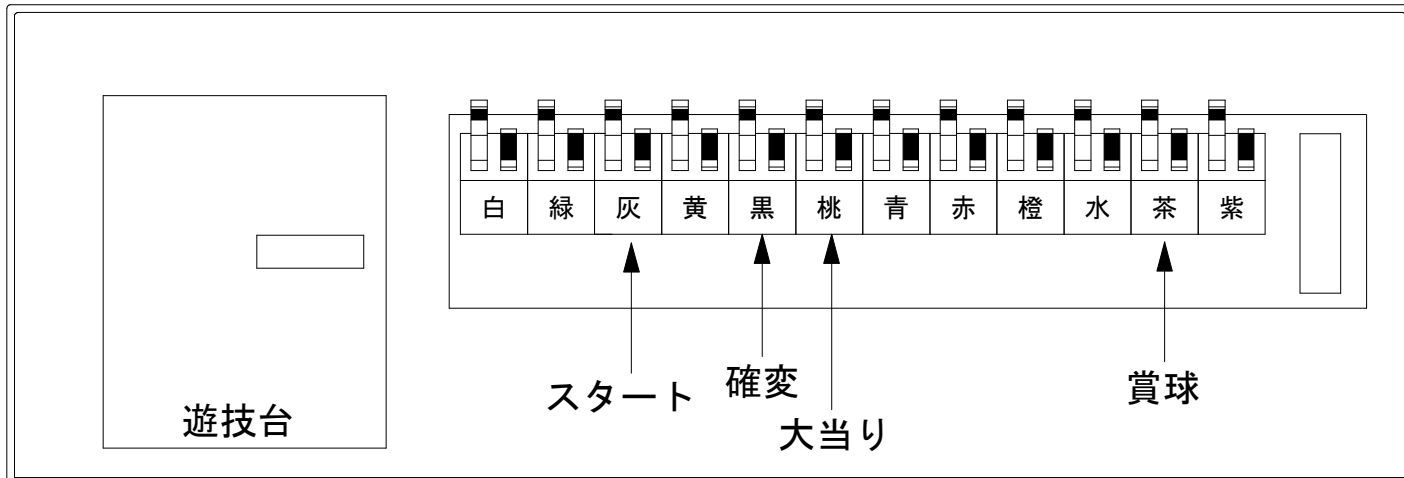

デー太郎（パチンコ） 取付配線資料 2024年02月27日 153

メーカー名	藤商事	
機種名	P 緋弾のエリア～緋緋神降臨～ ラッキートリガーVer. FSZ	
ワンタッチ台接続ハーネス	A	DSH-H001
賞球入力変換ハーネス	B	DYR-H182

ハーネス結線図

外部端子板

出力情報

外部出力端子	(色)	名称	出力内容	時短	大当	
	(白)	賞球	賞球払出し数10個以上記憶している場合、記憶から10減算し出力			
	(緑)	扉・枠開放	ガラス扉及び内枠開放中に出力			
情報端子1	(灰)	確定回数	スタート回数を出力			→スタートに接続
情報端子2	(黄)	始動口	始動口の入賞個数を出力			
情報端子3	(黒)	特殊遊技状態	時短中、小当り中、大当り中に出力	○	○	→確変に接続
情報端子4	(桃)	大当りA	小当り中、大当り中に出力		○	→大当りに接続
情報端子5	(青)	左上・左中入賞口	普通図柄作動左上左中入賞口の入賞個数を出力			
情報端子6	(赤)	状態B	小当り中、大当り中に出力		○	
情報端子7	(橙)	普通電動役物入賞A	電チューショート開放時の電チュー入賞時に出力			
情報端子8	(水)	アウト	アウト数を出力			
情報端子9	(茶)	メイン賞球	メイン賞球予定信号を出力			→賞球線に接続
情報端子10	(紫)	セキュリティ	不正エラーをホールコンへ出力			