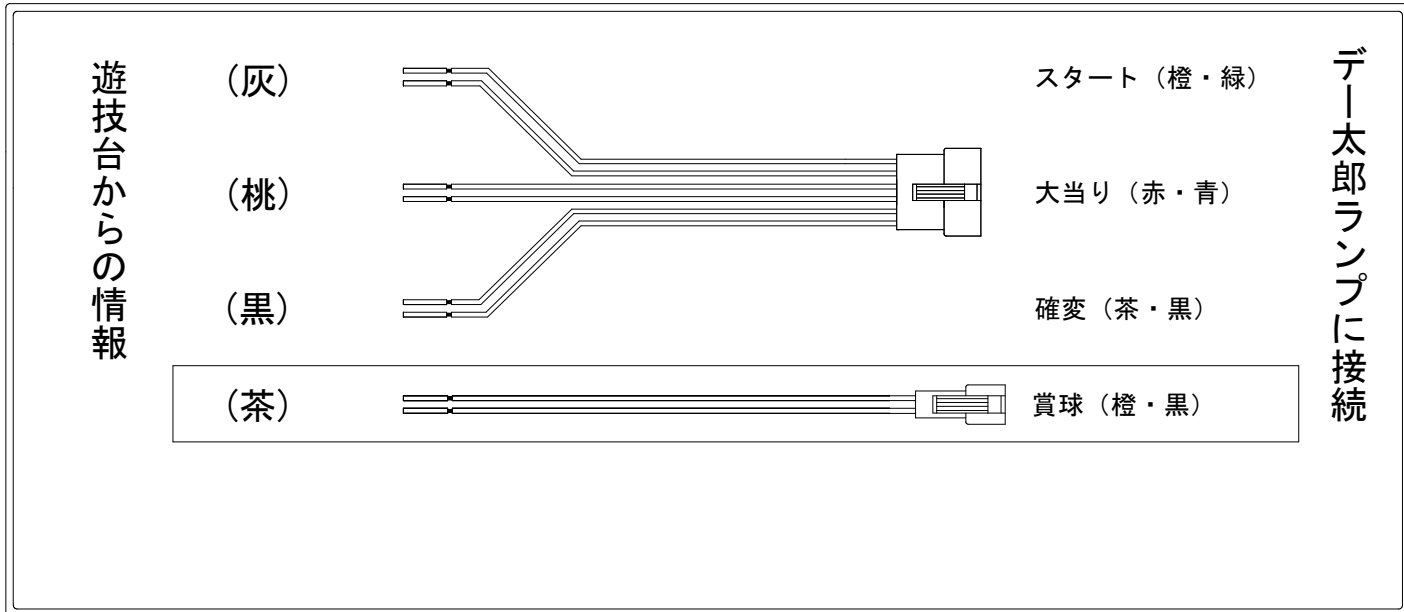

デー太郎（パチンコ） 取付配線資料 2024年02月27日 153

メーカー名	藤商事	
機種名	P 緋弾のエリア～緋緋神降臨～ ラッキートリガーVer. FSZ	
ワンタッチ台接続ハーネス	A	DSH-H001
賞球入力変換ハーネス	B	DYR-H182

ハーネス結線図

外部端子板

出力情報

外部出力端子	(色)	名称	出力内容	時短	大当	
	(白)	賞球	賞球払出し数10個以上記憶している場合、記憶から10減算し出力			
	(緑)	扉・枠開放	ガラス扉及び内枠開放中に出力			
情報端子1	(灰)	確定回数	スタート回数を出力			→スタートに接続
情報端子2	(黄)	始動口	始動口の入賞個数を出力			
情報端子3	(黒)	特殊遊技状態	時短中、小当り中、大当り中に出力	○	○	→確変に接続
情報端子4	(桃)	大当りA	小当り中、大当り中に出力		○	→大当りに接続
情報端子5	(青)	左上・左中入賞口	普通図柄作動左上左中入賞口の入賞個数を出力			
情報端子6	(赤)	状態B	小当り中、大当り中に出力		○	
情報端子7	(橙)	普通電動役物入賞A	電チューショート開放時の電チュー入賞時に出力			
情報端子8	(水)	アウト	アウト数を出力			
情報端子9	(茶)	メイン賞球	メイン賞球予定信号を出力			→賞球線に接続
情報端子10	(紫)	セキュリティ	不正エラーをホールコンへ出力			