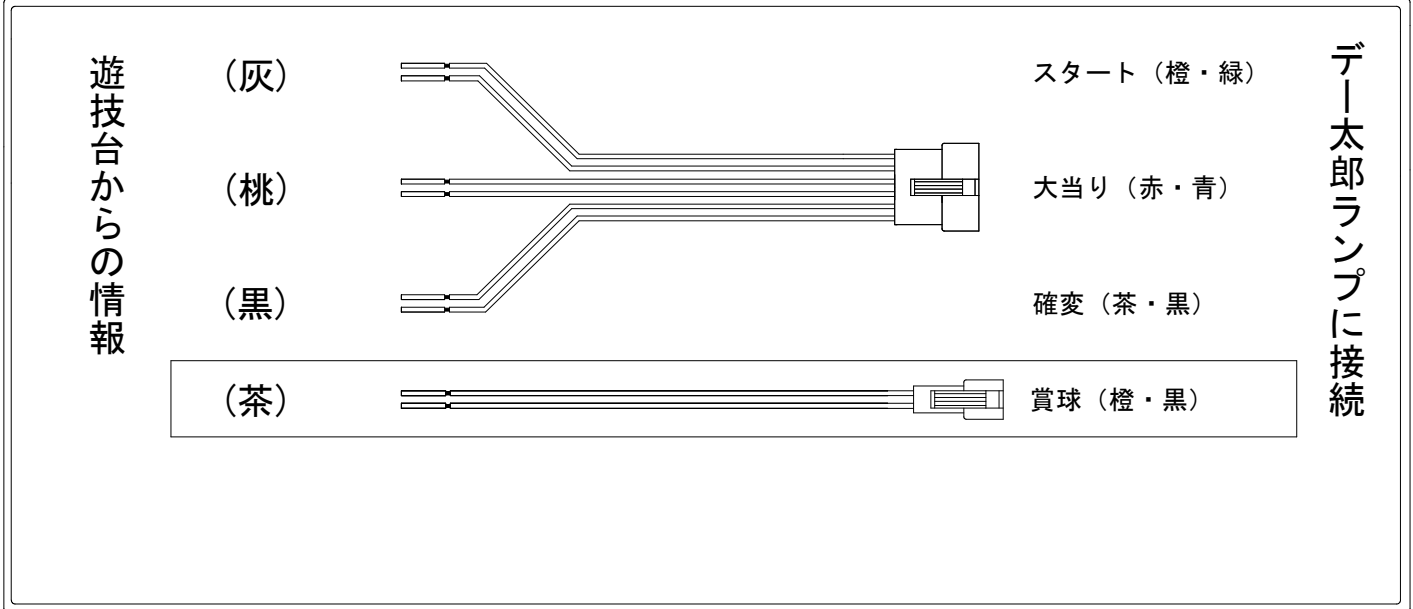

デー太郎（パチンコ） 取付配線資料 2024年01月30日 152

メーカー名	藤商事	
機種名	Pサラリーマン金太郎 159をなめんじゃねえ ver. FVE	
ワンタッチ台接続ハーネス	A	DSH-H001
賞球入力変換ハーネス	B	DYR-H182

ハーネス結線図

外部端子板

出力情報

外部出力端子	(色)	名称	出力内容	時短	大当	
	(白)	賞球	賞球払出し数10個以上記憶している場合、記憶から10減算し出力			
	(緑)	扉・枠開放	ガラス扉及び内枠開放中に出力			
情報端子1	(灰)	確定回数	スタート回数を出力			→スタートに接続
情報端子2	(黄)	始動口	始動口の入賞個数を出力			
情報端子3	(黒)	特殊遊技状態	大当たり中及び小当たり中及び時短中に出力	○	○	→確変に接続
情報端子4	(桃)	大当りA	大当たり中、開始時に遊技状態が通常である小当たり中、c時短図柄作動開始時に出力		○	→大当りに接続
情報端子5	(青)	右入賞口	右入賞口の入賞個数を出力			
情報端子6	(赤)	普通電動役物	電チューの入賞個数を出力			
情報端子7	(橙)	普通電動役物入賞A	右打ち信号OFF状態での電チュー入賞時に出力			
情報端子8	(水)	アウト	アウト数を出力			
情報端子9	(茶)	メイン賞球	メイン賞球予定信号を出力			→賞球線に接続
情報端子10	(紫)	セキュリティ	不正エラーをホールコンへ出力			