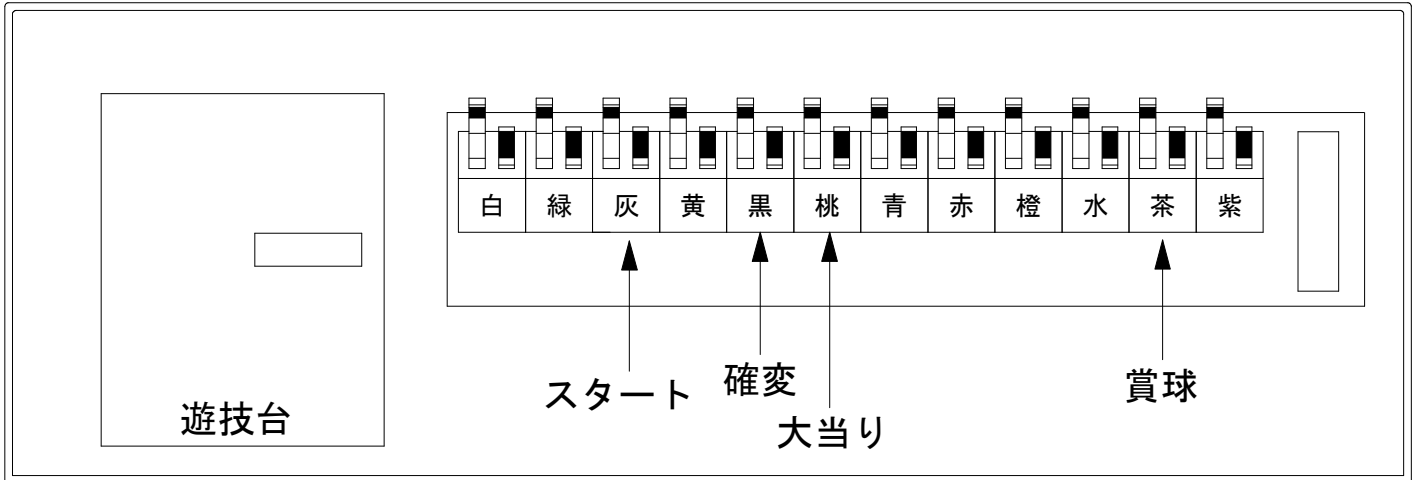

デー太郎（パチンコ） 取付配線資料 2024年01月30日 152

メーカー名	藤商事	
機種名	Pサラリーマン金太郎 159をなめんじゃねえ ver. FVE	
ワンタッチ台接続ハーネス	A	DSH-H001
賞球入力変換ハーネス	B	DYR-H182

ハーネス結線図

外部端子板

出力情報

外部出力端子	(色)	名称	出力内容	時短	大当	
	(白)	賞球	賞球払出し数10個以上記憶している場合、記憶から10減算し出力			
	(緑)	扉・枠開放	ガラス扉及び内枠開放中に出力			
情報端子1	(灰)	確定回数	スタート回数を出力			→スタートに接続
情報端子2	(黄)	始動口	始動口の入賞個数を出力			
情報端子3	(黒)	特殊遊技状態	大当たり中及び小当たり中及び時短中に出力	○	○	→確変に接続
情報端子4	(桃)	大当りA	大当たり中、開始時に遊技状態が通常である小当たり中、c時短図柄作動開始時に出力		○	→大当りに接続
情報端子5	(青)	右入賞口	右入賞口の入賞個数を出力			
情報端子6	(赤)	普通電動役物	電チューの入賞個数を出力			
情報端子7	(橙)	普通電動役物入賞A	右打ち信号OFF状態での電チュー入賞時に出力			
情報端子8	(水)	アウト	アウト数を出力			
情報端子9	(茶)	メイン賞球	メイン賞球予定信号を出力			→賞球線に接続
情報端子10	(紫)	セキュリティ	不正エラーをホールコンへ出力			