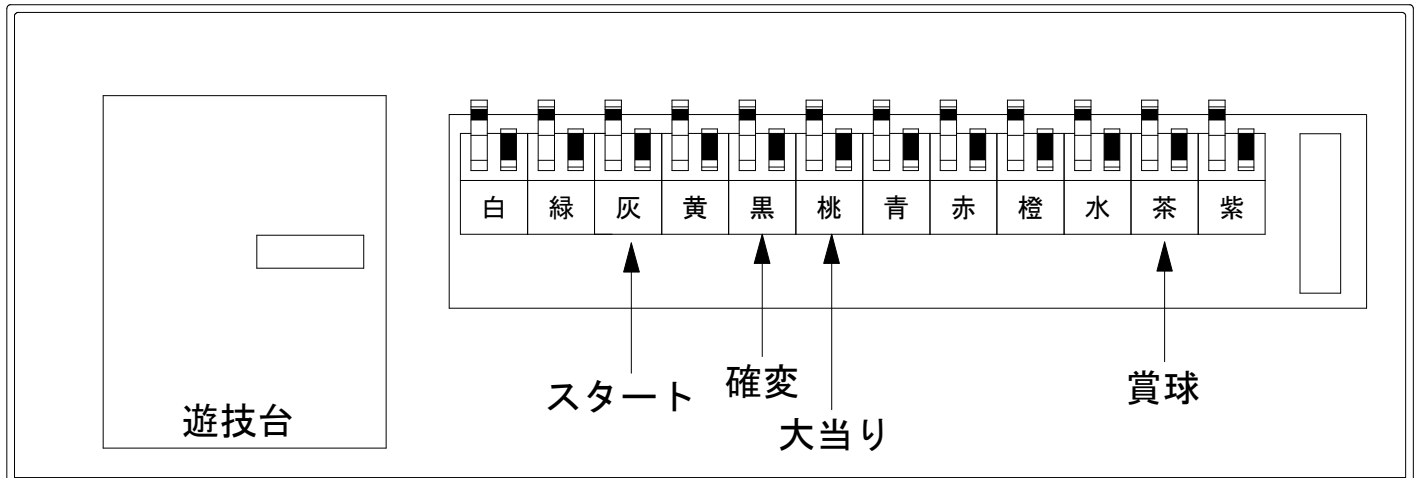

デー太郎（パチンコ） 取付配線資料 2023年12月25日 151

メーカー名	藤商事	
機種名	Pとある魔術の禁書目録2	JMZ
ワンタッチ台接続ハーネス	A	DSH-H001
賞球入力変換ハーネス	B	DYR-H182

ハーネス結線図

外部端子板

出力情報

外部出力端子	(色)	名称	出力内容	時短	大当	
	(白)	賞球	賞球払出し数10個以上記憶している場合、記憶から10減算し出力			
	(緑)	扉・枠開放	ガラス扉及び内枠開放中に出力			
情報端子1	(灰)	確定回数	特別図柄1及び特別図柄2の変動停止から100ms出力			→スタートに接続
情報端子2	(黄)	始動口A	特図1始動口及び特図2始動口スイッチが遊技球の通過を検知した時から100ms間出力			
情報端子3	(黒)	特殊遊技状態	右打ちランプ点灯中に出力	○	○	→確変に接続
情報端子4	(桃)	大当りA	大当り中、特電作動口による特電作動中に出力		○	→大当りに接続
情報端子5	(青)	状態A	大当りA中、a時短かつ普電開放延長機能作動中、普通電動役物ロング開放動作中に出力		○	
情報端子6	(赤)	状態B	大当りA中、入賞容易状態中の巻き戻しc時短図柄の確定時間中に出力		○	
情報端子7	(橙)	普通電動役物入賞A	右打ちランプ非点灯時での短開放での電チュー入賞で100ms間出力			
情報端子8	(水)	アウト	アウトスイッチ感知10個毎に100ms出力			
情報端子9	(茶)	メイン賞球	メイン賞球予定信号を出力			→賞球線に接続
情報端子10	(紫)	セキュリティ	不正エラーをホールコンへ出力			