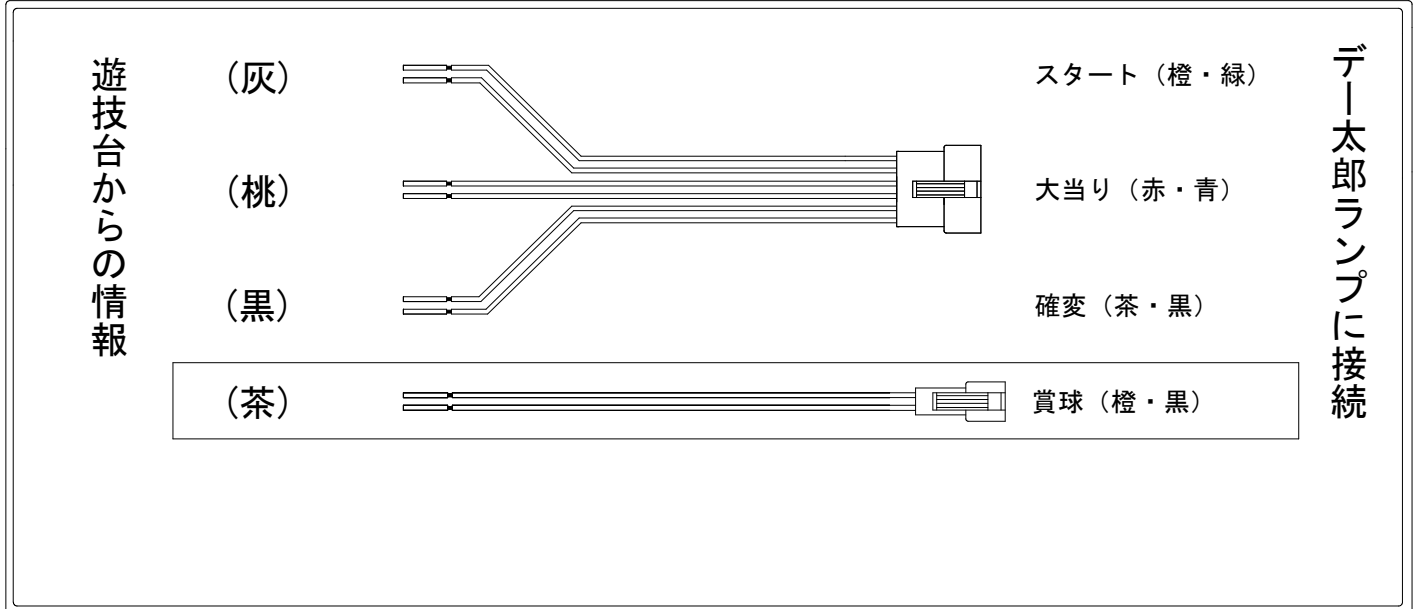

デー太郎（パチンコ） 取付配線資料 2023年12月25日 151

メーカー名	藤商事	
機種名	Pとある魔術の禁書目録2	JMZ
ワンタッチ台接続ハーネス	A	DSH-H001
賞球入力変換ハーネス	B	DYR-H182

ハーネス結線図

外部端子板

出力情報

外部出力端子	(色)	名称	出力内容	時短	大当	
	(白)	賞球	賞球払出し数10個以上記憶している場合、記憶から10減算し出力			
	(緑)	扉・枠開放	ガラス扉及び内枠開放中に出力			
情報端子1	(灰)	確定回数	特別図柄1及び特別図柄2の変動停止から100ms出力			→スタートに接続
情報端子2	(黄)	始動口A	特図1始動口及び特図2始動口スイッチが遊技球の通過を検知した時から100ms間出力			
情報端子3	(黒)	特殊遊技状態	右打ちランプ点灯中に出力	○	○	→確変に接続
情報端子4	(桃)	大当りA	大当り中、特電作動口による特電作動中に出力		○	→大当りに接続
情報端子5	(青)	状態A	大当りA中、a時短かつ普電開放延長機能作動中、普通電動役物ロング開放動作中に出力		○	
情報端子6	(赤)	状態B	大当りA中、入賞容易状態中の巻き戻しc時短図柄の確定時間中に出力		○	
情報端子7	(橙)	普通電動役物入賞A	右打ちランプ非点灯時での短開放での電チュー入賞で100ms間出力			
情報端子8	(水)	アウト	アウトスイッチ感知10個毎に100ms出力			
情報端子9	(茶)	メイン賞球	メイン賞球予定信号を出力			→賞球線に接続
情報端子10	(紫)	セキュリティ	不正エラーをホールコンへ出力			