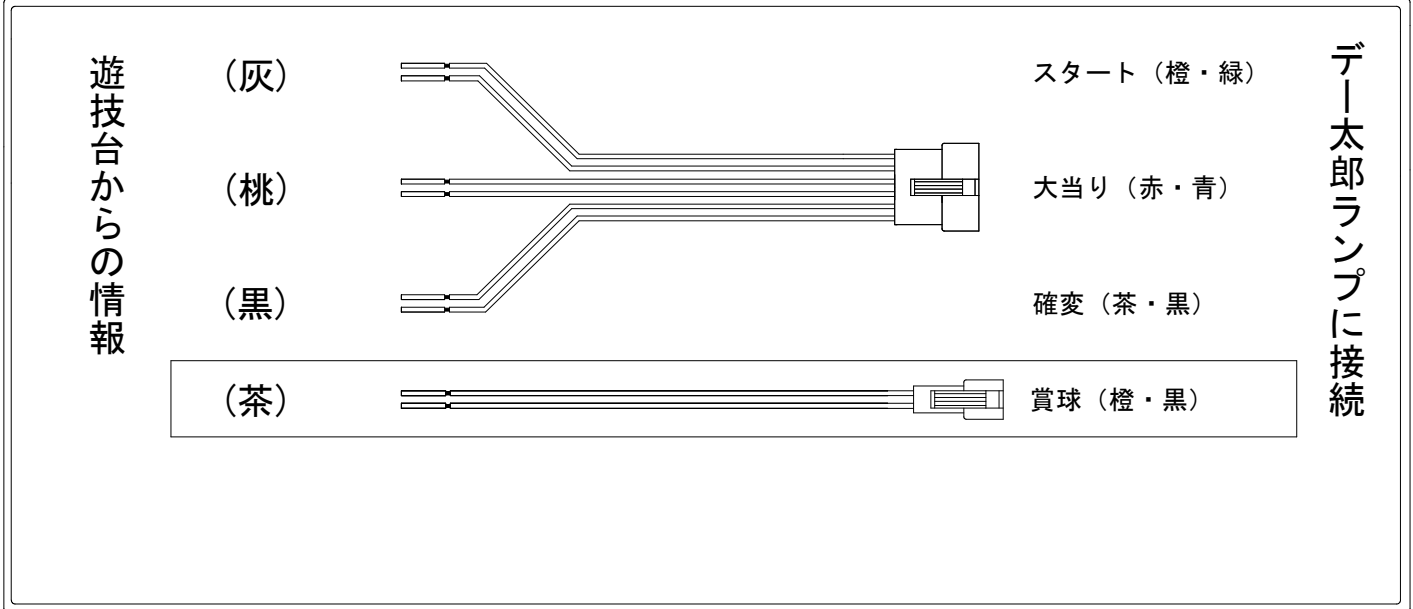

デー太郎（パチンコ）取付配線資料 2024年01月30日 148-1

メーカー名	藤商事		
機種名	PストリートファイターV K.O. RUSH		FMW FWE
ワンタッチ台接続ハーネス	A	DSH-H001	
賞球入力変換ハーネス	B	DYR-H182	

ハーネス結線図

外部端子板

出力情報

外部出力端子	(色)	名称	出力内容	時短	大当	
	(白)	賞球	賞球払出し数10個以上記憶している場合、記憶から10減算し出力			
	(緑)	扉・枠開放	ガラス扉及び内枠開放中に出力			
情報端子1	(灰)	確定回数	特別図柄1及び特別図柄2の変動停止から100ms出力			→スタートに接続
情報端子2	(黄)	始動口	始動ロスイッチが遊技球の通過を検知してから100ms間出力			
情報端子3	(黒)	特殊遊技状態	大当り中及び変動短縮中、特図2保留あり状態中、特図2変動中、特図2確定中、特図2小当り中に出力	○	○	→確変に接続
情報端子4	(桃)	大当りA	大当り中(役物連続装置作動中)及び特図2小当り中に出力		○	→大当りに接続
情報端子5	(青)	右入賞口	右入賞ロスイッチが遊技球の通過を検出した時から100ms間出力			
情報端子6	(赤)	普通電動役物	特別図柄2始動ロスイッチが遊技球の通過を検出した時から100ms出力			
情報端子7	(橙)	普通電動役物入賞A	右打ち非報知時の短開放での電チュー入賞で100ms間出力			
情報端子8	(水)	アウト	アウトスイッチ感知10個毎に100ms出力			
情報端子9	(茶)	メイン賞球	メイン賞球予定信号を出力			→賞球線に接続
情報端子10	(紫)	セキュリティ	不正エラーをホールコンへ出力			