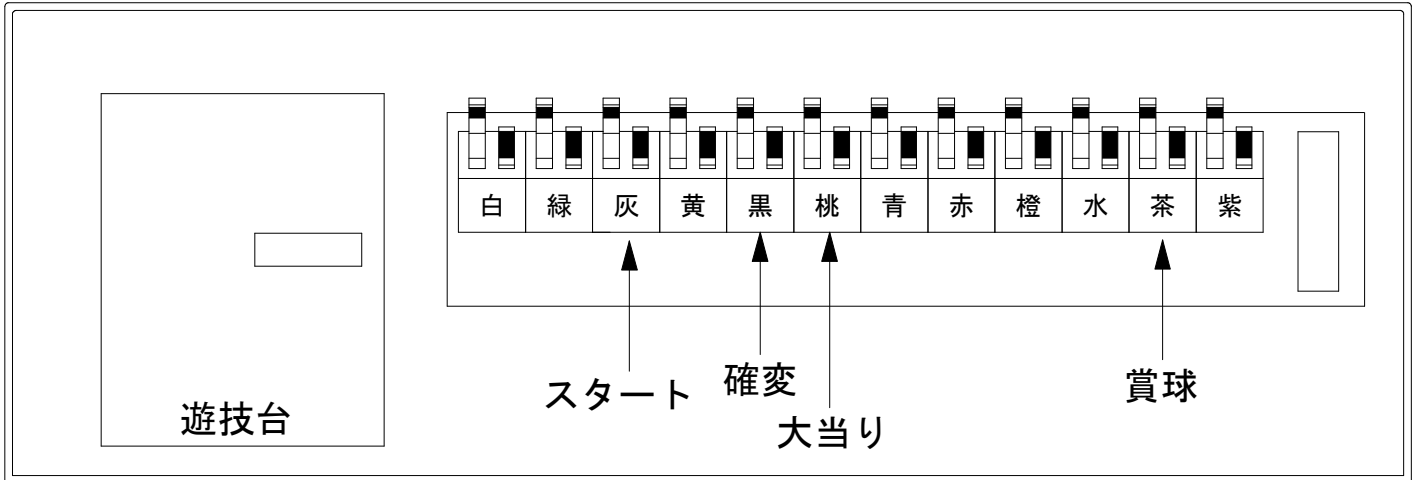

デー太郎（パチンコ）取付配線資料 2024年01月30日 148-1

メーカー名	藤商事		
機種名	PストリートファイターV K.O. RUSH		FMW FWE
ワンタッチ台接続ハーネス	A	DSH-H001	
賞球入力変換ハーネス	B	DYR-H182	

ハーネス結線図

外部端子板

出力情報

外部出力端子	(色)	名称	出力内容	時短	大当	
	(白)	賞球	賞球払出し数10個以上記憶している場合、記憶から10減算し出力			
	(緑)	扉・枠開放	ガラス扉及び内枠開放中に出力			
情報端子1	(灰)	確定回数	特別図柄1及び特別図柄2の変動停止から100ms出力			→スタートに接続
情報端子2	(黄)	始動口	始動ロスイッチが遊技球の通過を検知してから100ms間出力			
情報端子3	(黒)	特殊遊技状態	大当り中及び変動短縮中、特図2保留あり状態中、特図2変動中、特図2確定中、特図2小当り中に出力	○	○	→確変に接続
情報端子4	(桃)	大当りA	大当り中(役物連続装置作動中)及び特図2小当り中に出力		○	→大当りに接続
情報端子5	(青)	右入賞口	右入賞ロスイッチが遊技球の通過を検出した時から100ms間出力			
情報端子6	(赤)	普通電動役物	特別図柄2始動ロスイッチが遊技球の通過を検出した時から100ms出力			
情報端子7	(橙)	普通電動役物入賞A	右打ち非報知時の短開放での電チュー入賞で100ms間出力			
情報端子8	(水)	アウト	アウトスイッチ感知10個毎に100ms出力			
情報端子9	(茶)	メイン賞球	メイン賞球予定信号を出力			→賞球線に接続
情報端子10	(紫)	セキュリティ	不正エラーをホールコンへ出力			