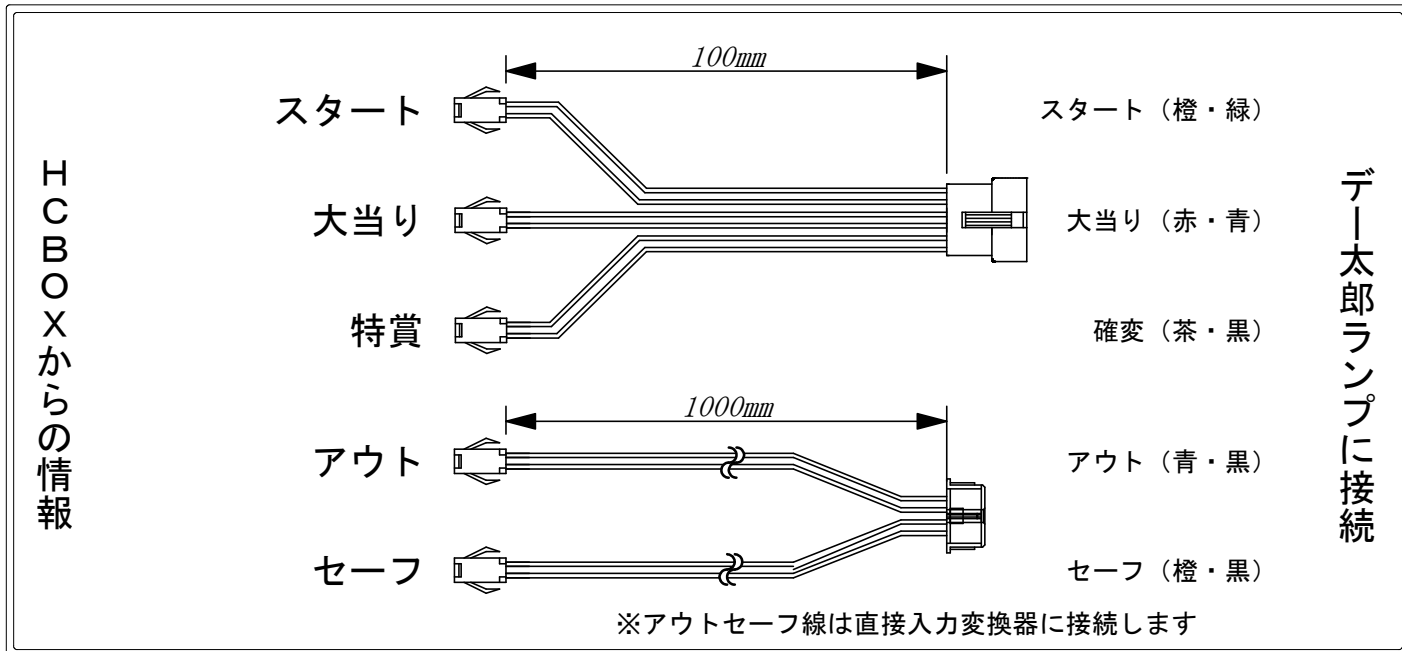

デー太郎（パチンコ） 取付配線資料 2023年06月26日 146

メーカー名	藤商事	
機種名	e RAVE 覚聖ループ	JMC
ワンタッチ台接続ハーネス	入力変換ワンタッチハーネス	DSH-H018
アウトセーフ	アウトセーフ入力ハーネス	DYR-H482

ハーネス結線図

HCBOX出力情報

端子番号	出力情報	内容		
コネクタ1	1	発射数	発射球データ10球で1パルス出力	→アウト線に接続 →セーフ線に接続
	2	賞球	枠制御で管理している賞球データ10球で1パルス出力	
	3	扉開放	前飾りまたは裏機構部が開放状態の時にON出力	→スタートに接続
	4	不正	主制御及び枠制御で不正検出時にON出力	
	5	図柄確定回数	特別図柄停止1回で1パルス出力	
	6	全始動口	主たる遊技に関わる全自動口で1パルス出力	→大当りに接続 →確変に接続
	7	始動口1	始動口1通過1球で1パルス出力	
	8	始動口2	始動口2通過1球で1パルス出力	
	9	大当り1	小当り開始時に遊技状態が通常である小当り中及び条件装置作動中に出力	
	10	大当り+時短+確変	小当り中及び条件装置作動中及び特別図柄変動時間短縮機能作動中(ベース高)及び特図2変動中、特図2確定中に出力 上記出力中から作動した0タイム(非入賞容易状態)中	
	11	高確率中	未使用	
	12	時短中	特別図柄変動時間短縮機能作動中(ベース高)	
	13	大当り3	未使用	
コネクタ2	14	遊技機エラー	主制御及び枠制御でエラー検出時にON出力	
	15	役物回数	未使用	
	16	役物入賞回数	役物(大入賞口)内の各カウント口通過1球で1パルス出力	
	17	特定領域通過	特定の領域通過1球で1パルス出力	
	18	大当り2	大当り1中及びc時短(ベース高)突入時に1000ms	
	19	パルス出力1	未使用	
	20	パルス出力2	未使用	
	21	状態出力1	未使用	
	22	状態出力2	未使用	

※出力信号の詳細内容等はメーカー遊技台にお問い合わせください