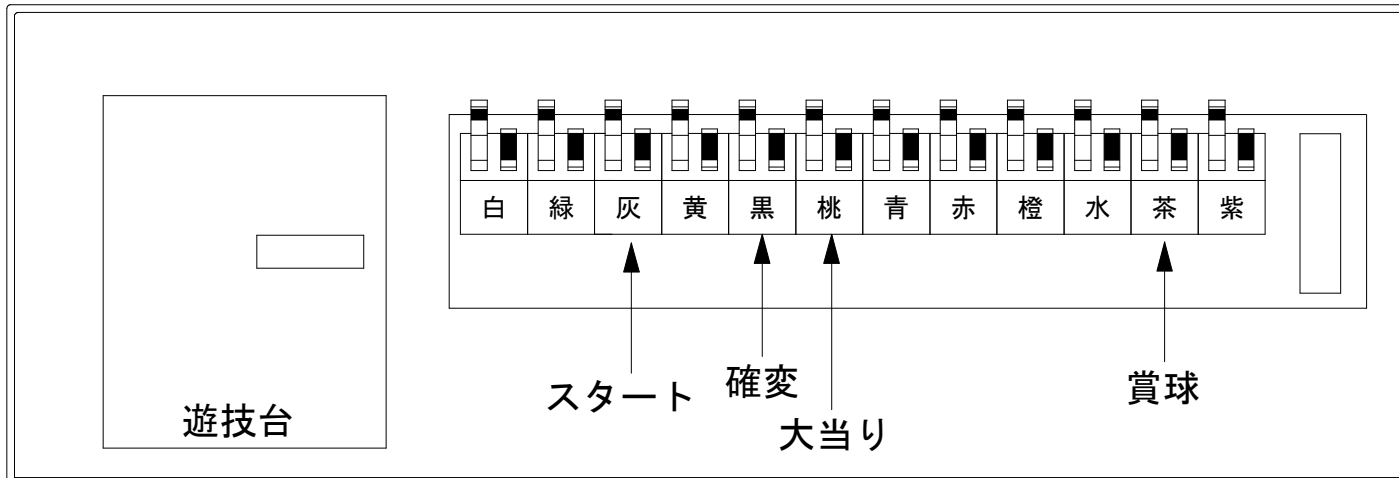

デー太郎（パチンコ） 取付配線資料 2023年05月30日 145

メーカー名	藤商事	
機種名	P 地獄少女 Light	FVB
ワンタッチ台接続ハーネス	A	DSH-H001
賞球入力変換ハーネス	B	DYR-H182

ハーネス結線図

外部端子板

出力情報

外部出力端子	(色)	名称	出力内容	時短	大当				
	(白)	賞球	賞球払出し数10個以上記憶している場合、記憶から10減算し出力						
	(緑)	扉・枠開放	ガラス扉及び内枠開放中に出力						
情報端子1	(灰)	確定回数	特別図柄1及び特別図柄2の変動停止から100ms出力						→スタートに接続
情報端子2	(黄)	始動口	始動口スイッチが遊技球の通過を検知してから100ms間出力						
情報端子3	(黒)	特殊遊技状態	条件装置作動中及び変動短縮中に出力	○	○				→確変に接続
情報端子4	(桃)	大当りA	条件装置作動中に出力		○				→大当りに接続
情報端子5	(青)	右入賞口	普通図柄作動右入賞口スイッチが遊技球の通過を検出した時から100ms間出力						
情報端子6	(赤)	普通電動役物	特別図柄2始動口スイッチが遊技球の通過を検出した時から100ms出力						
情報端子7	(橙)	確率変動	特別図柄確率変動中に出力						
情報端子8	(水)	アウトセンサ	内レールのアウトセンサ感知10個毎に100ms出力						
情報端子9	(茶)	メイン賞球	メイン賞球予定信号を出力						→賞球線に接続
情報端子10	(紫)	セキュリティ	不正エラーをホールコンへ出力						