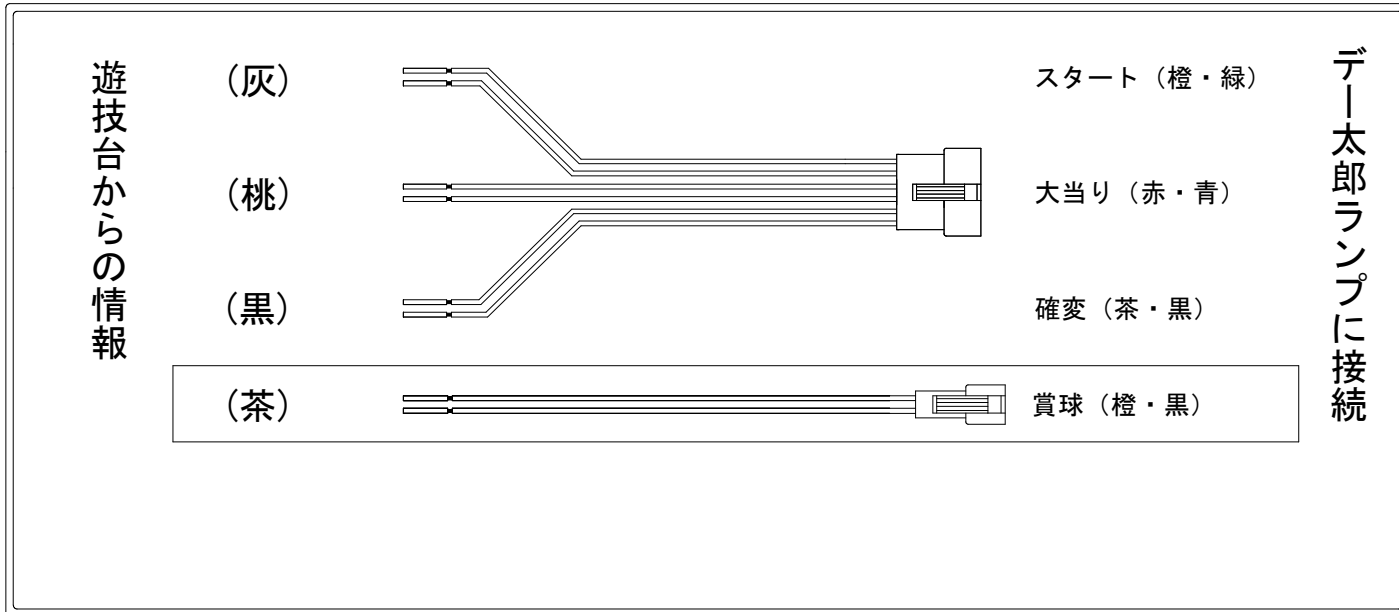

デー太郎（パチンコ） 取付配線資料 2023年05月30日 145

メーカー名	藤商事	
機種名	P 地獄少女 Light	FVB
ワンタッチ台接続ハーネス	A	DSH-H001
賞球入力変換ハーネス	B	DYR-H182

ハーネス結線図

外部端子板

出力情報

外部出力端子	(色)	名称	出力内容	時短	大当				
	(白)	賞球	賞球払出し数10個以上記憶している場合、記憶から10減算し出力						
	(緑)	扉・枠開放	ガラス扉及び内枠開放中に出力						
情報端子1	(灰)	確定回数	特別図柄1及び特別図柄2の変動停止から100ms出力						→スタートに接続
情報端子2	(黄)	始動口	始動口スイッチが遊技球の通過を検知してから100ms間出力						
情報端子3	(黒)	特殊遊技状態	条件装置作動中及び変動短縮中に出力	○	○				→確変に接続
情報端子4	(桃)	大当りA	条件装置作動中に出力		○				→大当りに接続
情報端子5	(青)	右入賞口	普通図柄作動右入賞口スイッチが遊技球の通過を検出した時から100ms間出力						
情報端子6	(赤)	普通電動役物	特別図柄2始動口スイッチが遊技球の通過を検出した時から100ms出力						
情報端子7	(橙)	確率変動	特別図柄確率変動中に出力						
情報端子8	(水)	アウトセンサ	内レールのアウトセンサ感知10個毎に100ms出力						
情報端子9	(茶)	メイン賞球	メイン賞球予定信号を出力						→賞球線に接続
情報端子10	(紫)	セキュリティ	不正エラーをホールコンへ出力						