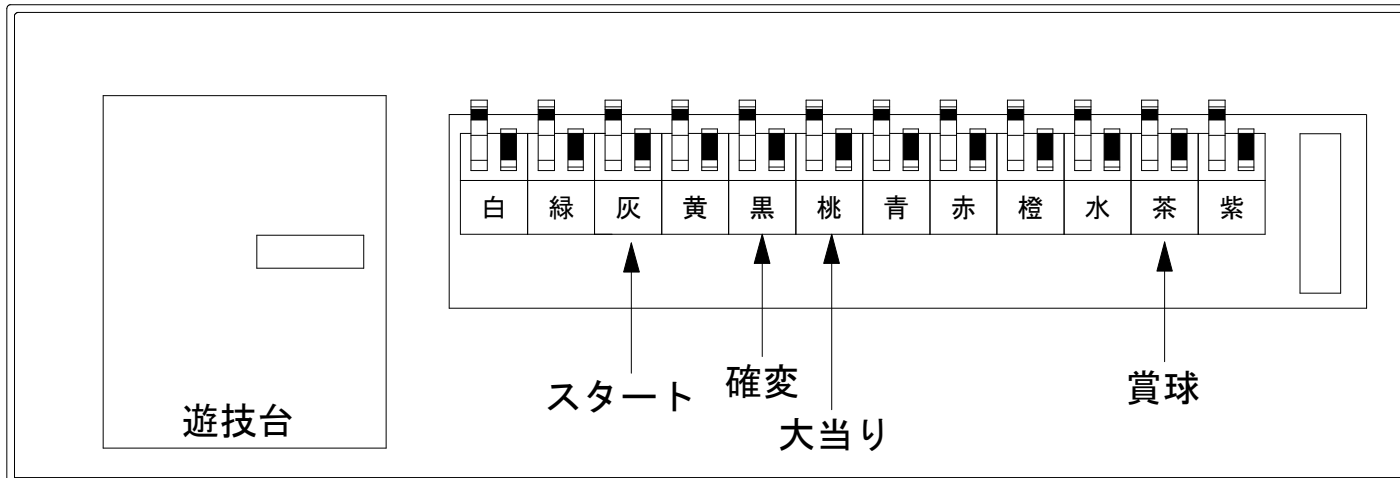

# デー太郎（パチンコ） 取付配線資料 2024年04月23日 144-1

メーカー名	藤商事	
機種名	Pゴブリンスレイヤー	JGZ JVR
ワンタッチ台接続ハーネス	A	DSH-H001
賞球入力変換ハーネス	B	DYR-H182

## ハーネス結線図

## 外部端子板

## 出力情報

外部出力端子	(色)	名称	出力内容	時短	大当				
	(白)	賞球	賞球払出し数10個以上記憶している場合、記憶から10減算し出力						
	(緑)	扉・枠開放	ガラス扉及び内枠開放中に出力						
情報端子1	(灰)	確定回数	スタート回数を出力 ※通常時：特別図柄1 時短中：普通図柄						→スタートに接続
情報端子2	(黄)	始動口	始動口の入賞個数を出力(100ms間)						
情報端子3	(黒)	特殊遊技状態	大当りA外端出力中時短中及び普通電動役物長開放作動中に出力	○	○				→確変に接続
情報端子4	(桃)	大当りA	特別図柄2変動中、特別図柄2確定時間中、小当り中、条件装置作動中に出力		○				→大当りに接続
情報端子5	(青)	左上・左中入賞口	左上、左中入賞口の入賞個数を出力(100ms間)						
情報端子6	(赤)	左下入賞口	左下入賞口の入賞個数を出力(100ms間)						
情報端子7	(橙)	普通電動役物入賞A	普通電動役物短開放での特別図柄2始動口の入賞個数を出力(100ms間)						
情報端子8	(水)	普通図柄作動入賞口	普通図柄作動入賞口の入賞個数を出力(100ms間)						
情報端子9	(茶)	メイン賞球	メイン賞球予定信号を出力						→賞球線に接続
情報端子10	(紫)	セキュリティ	不正エラーをホールコンへ出力						