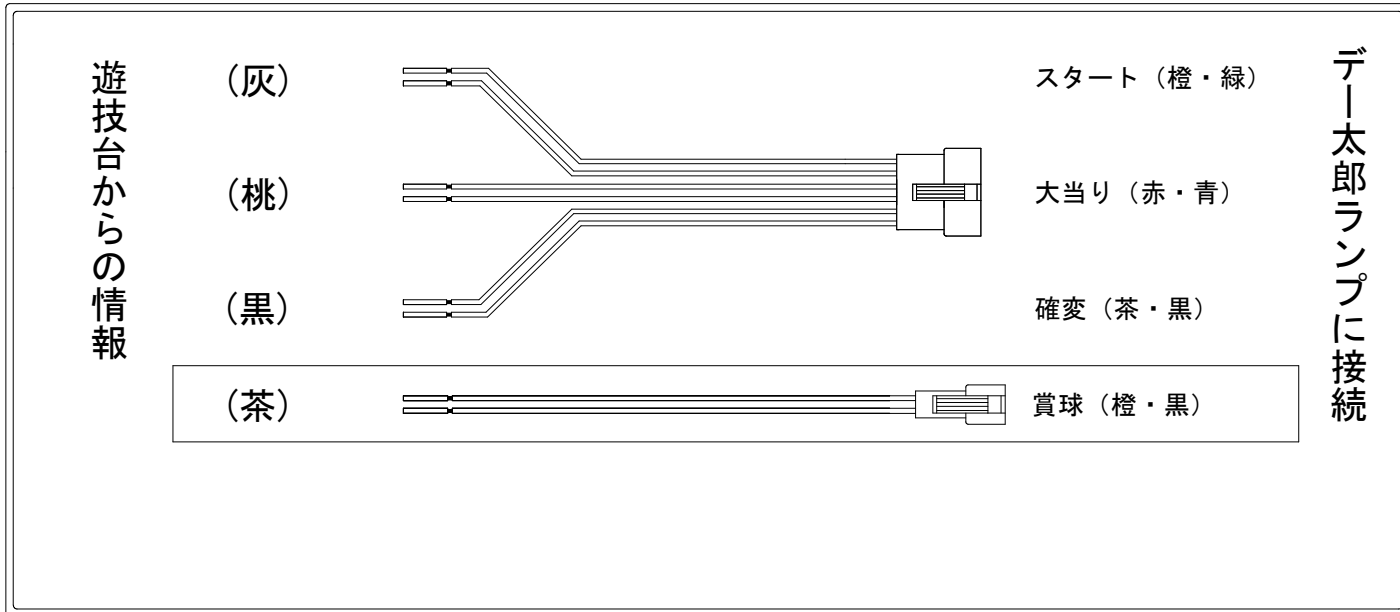

# デー太郎（パチンコ） 取付配線資料 2024年04月23日 144-1

メーカー名	藤商事	
機種名	Pゴブリンスレイヤー	JGZ JVR
ワンタッチ台接続ハーネス	A	DSH-H001
賞球入力変換ハーネス	B	DYR-H182

## ハーネス結線図

## 外部端子板

## 出力情報

外部出力端子	(色)	名称	出力内容	時短	大当				
	(白)	賞球	賞球払出し数10個以上記憶している場合、記憶から10減算し出力						
	(緑)	扉・枠開放	ガラス扉及び内枠開放中に出力						
情報端子1	(灰)	確定回数	スタート回数を出力 ※通常時：特別図柄1 時短中：普通図柄						→スタートに接続
情報端子2	(黄)	始動口	始動口の入賞個数を出力(100ms間)						
情報端子3	(黒)	特殊遊技状態	大当りA外端出力中時短中及び普通電動役物長開放作動中に出力	○	○				→確変に接続
情報端子4	(桃)	大当りA	特別図柄2変動中、特別図柄2確定時間中、小当り中、条件装置作動中に出力		○				→大当りに接続
情報端子5	(青)	左上・左中入賞口	左上、左中入賞口の入賞個数を出力(100ms間)						
情報端子6	(赤)	左下入賞口	左下入賞口の入賞個数を出力(100ms間)						
情報端子7	(橙)	普通電動役物入賞A	普通電動役物短開放での特別図柄2始動口の入賞個数を出力(100ms間)						
情報端子8	(水)	普通図柄作動入賞口	普通図柄作動入賞口の入賞個数を出力(100ms間)						
情報端子9	(茶)	メイン賞球	メイン賞球予定信号を出力						→賞球線に接続
情報端子10	(紫)	セキュリティ	不正エラーをホールコンへ出力						