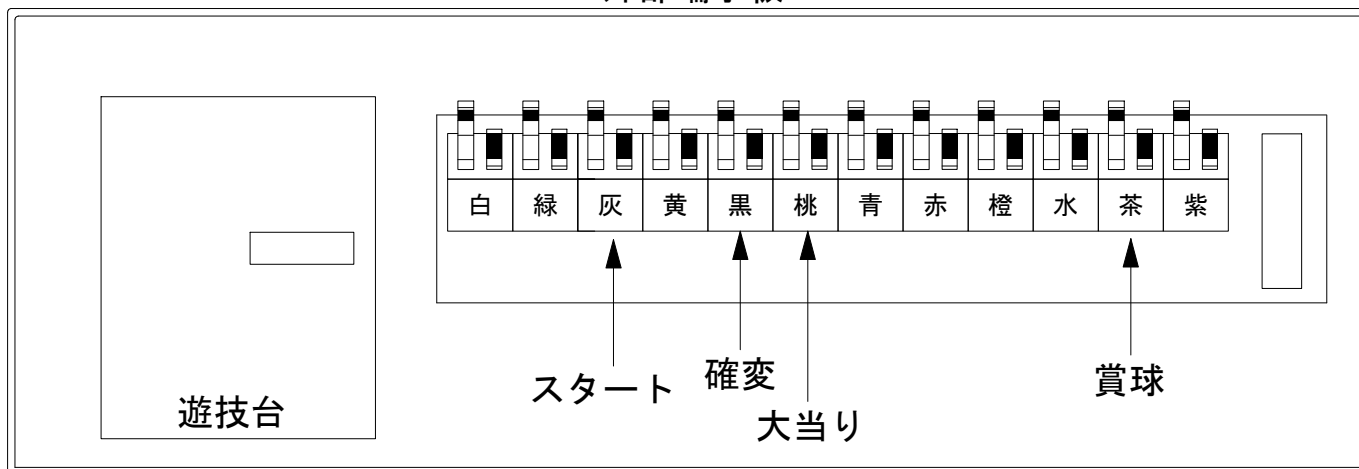

# デー太郎（パチンコ） 取付配線資料 2023年02月10日 142

メーカー名	藤商事	
機種名	P地獄少女覚醒3000Ver.	FHZ
ワンタッチ台接続ハーネス	A	DSH-H001
賞球入力変換ハーネス	B	DYR-H182

ハーネス結線図

外部端子板

出力情報

外部出力端子 (色)	名称	出力内容	時短	大当				
(白)	賞球	賞球払出し数10個以上記憶している場合、記憶から10減算し出力						
(緑)	扉・枠開放	ガラス扉及び内枠開放中に出力						
情報端子1 (灰)	確定回数	スタート回数を出力						→スタートに接続
情報端子2 (黄)	始動口	始動口スイッチが遊技球の通過を検知してから100ms間出力						
情報端子3 (黒)	特殊遊技状態	大当たり中及び特図2小当たり中及び時短中に出力	○	○				→確変に接続 →大当りに接続
情報端子4 (桃)	大当りA	大当たり中及び特図2小当たり中に出力		○				
情報端子5 (青)	右入賞口	普通図柄作動右入賞口の入賞個数を出力						
情報端子6 (赤)	普通電動役物	電チューの入賞個数を出力						
情報端子7 (橙)	普通電動役物入賞A	特殊遊技状態以外での電チューショート開放時の電チュー入賞時に出力						
情報端子8 (水)	下入賞口	普通図柄作動下入賞口の入賞個数を出力						
情報端子9 (茶)	メイン賞球	メイン賞球予定信号を出力						→賞球線に接続
情報端子10 (紫)	セキュリティ	不正エラーをホールコンへ出力						