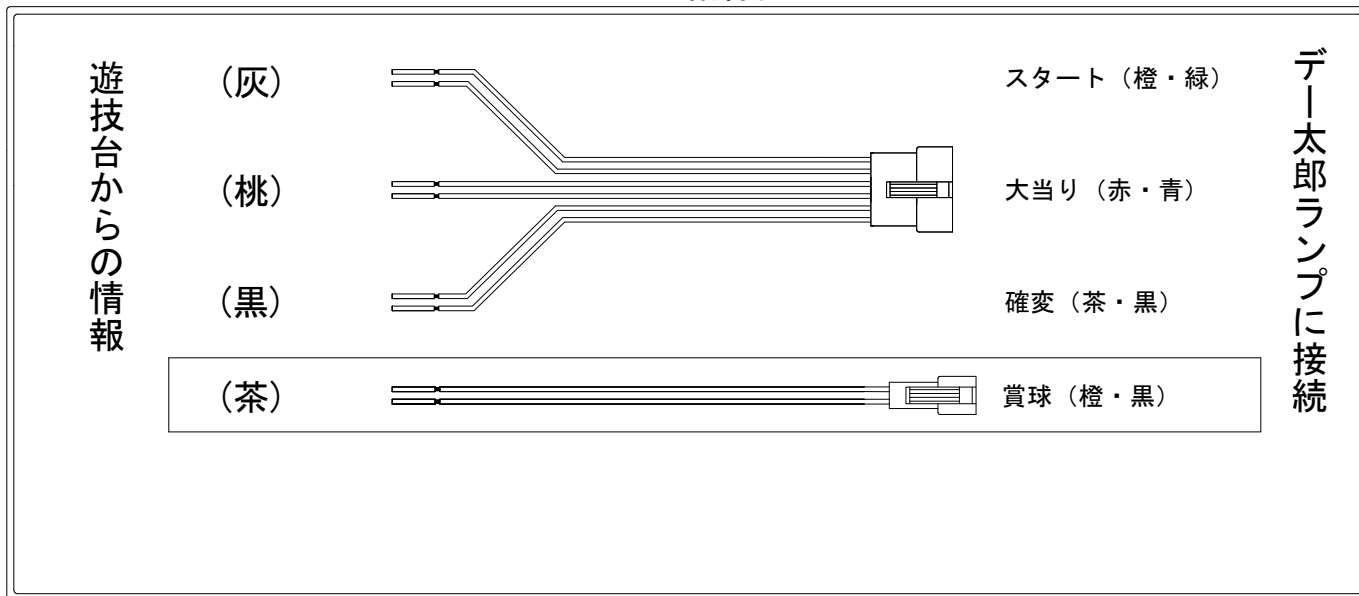

# デー太郎（パチンコ） 取付配線資料 2023年02月10日 142

メーカー名	藤商事	
機種名	P地獄少女覚醒3000Ver.	FHZ
ワンタッチ台接続ハーネス	A	DSH-H001
賞球入力変換ハーネス	B	DYR-H182

ハーネス結線図

外部端子板

出力情報

外部出力端子 (色)	名称	出力内容	時短	大当				
(白)	賞球	賞球払出し数10個以上記憶している場合、記憶から10減算し出力						
(緑)	扉・枠開放	ガラス扉及び内枠開放中に出力						
情報端子1 (灰)	確定回数	スタート回数を出力						→スタートに接続
情報端子2 (黄)	始動口	始動口スイッチが遊技球の通過を検知してから100ms間出力						
情報端子3 (黒)	特殊遊技状態	大当たり中及び特図2小当たり中及び時短中に出力	○	○				→確変に接続 →大当りに接続
情報端子4 (桃)	大当りA	大当たり中及び特図2小当たり中に出力		○				
情報端子5 (青)	右入賞口	普通図柄作動右入賞口の入賞個数を出力						
情報端子6 (赤)	普通電動役物	電チューの入賞個数を出力						
情報端子7 (橙)	普通電動役物入賞A	特殊遊技状態以外での電チューショート開放時の電チュー入賞時に出力						
情報端子8 (水)	下入賞口	普通図柄作動下入賞口の入賞個数を出力						
情報端子9 (茶)	メイン賞球	メイン賞球予定信号を出力						→賞球線に接続
情報端子10 (紫)	セキュリティ	不正エラーをホールコンへ出力						