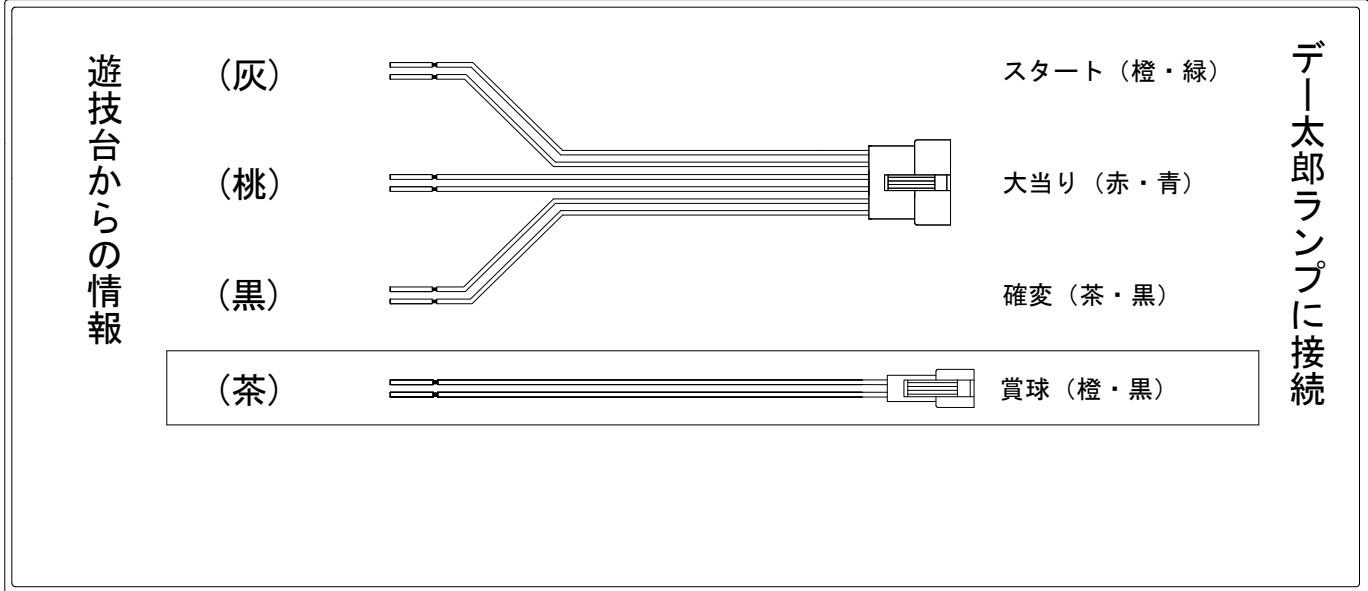

# デー太郎（パチンコ） 取付配線資料 2023年04月27日 141-1

メーカー名	藤商事		
機種名	P新・遠山の金さん		JQC JWZ
ワンタッチ台接続ハーネス	A	DSH-H001	
賞球入力変換ハーネス	B	DYR-H182	

## ハーネス結線図

## 外部端子板

## 出力情報

外部出力端子 (色)	名称	出力内容	時短	大当				
(白)	賞球	賞球払出し数10個以上記憶している場合、記憶から10減算し出力						
(緑)	扉・枠開放	ガラス扉及び内枠開放中に出力						
情報端子1 (灰)	特別図柄確定回数	特別図柄1及び特別図柄2の変動停止から100ms出力						→スタートに接続
情報端子2 (黄)	始動口	始動口スイッチが遊技球の通過を検知してから100ms間出力						
情報端子3 (黒)	特殊遊技状態	低確開放延長なし時の大当りの役物連続作動装置作動中と低確開放延長なし以外の大当りの条件装置作動中、及び変動短縮中、及び高確率中に出力	○	○				→確変に接続 →大当りに接続
情報端子4 (桃)	大当り及び規定回数到達	低確開放延長なし時の大当りの役物連続作動装置作動中と低確開放延長なし以外の大当りの条件装置作動中、及び規定回転数到達時に100ms出力		○				
情報端子5 (青)	確率変動	特別図柄確率変動中に出力						
情報端子6 (赤)	普通電動役物	特別図柄2始動口スイッチが遊技球の通過を検出した時から100ms出力						
情報端子7 (橙)	右入賞口	右普通図柄作動入賞口スイッチが遊技球の通過を検出した時から100ms間出力						
情報端子8 (水)	役物連続作動装置	役物連続作動装置作動中に出力						
情報端子9 (茶)	メイン賞球	メイン賞球予定信号を出力						→賞球線に接続
情報端子10 (紫)	セキュリティ	不正エラーをホールコンへ出力						