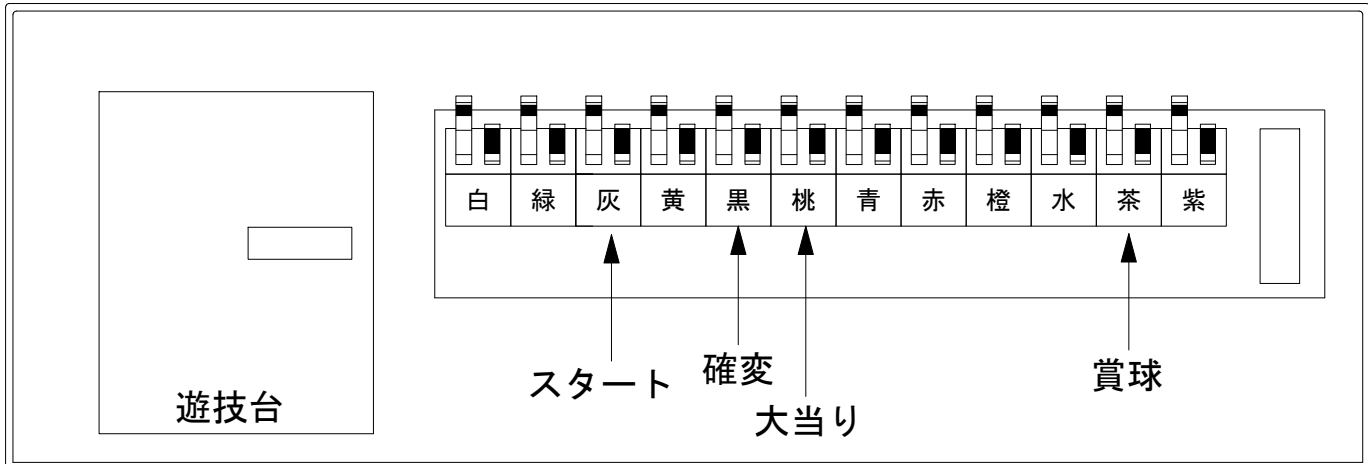

# デー太郎（パチンコ） 取付配線資料 2023年04月27日 141-1

メーカー名	藤商事		
機種名	P新・遠山の金さん		JQC JWZ
ワンタッチ台接続ハーネス	A	DSH-H001	
賞球入力変換ハーネス	B	DYR-H182	

## ハーネス結線図

## 外部端子板

## 出力情報

外部出力端子 (色)	名称	出力内容	時短	大当				
(白)	賞球	賞球払出し数10個以上記憶している場合、記憶から10減算し出力						
(緑)	扉・枠開放	ガラス扉及び内枠開放中に出力						
情報端子1 (灰)	特別図柄確定回数	特別図柄1及び特別図柄2の変動停止から100ms出力						→スタートに接続
情報端子2 (黄)	始動口	始動口スイッチが遊技球の通過を検知してから100ms間出力						
情報端子3 (黒)	特殊遊技状態	低確開放延長なし時の大当りの役物連続作動装置作動中と低確開放延長なし以外の大当りの条件装置作動中、及び変動短縮中、及び高確率中に出力	○	○				→確変に接続 →大当りに接続
情報端子4 (桃)	大当り及び規定回数到達	低確開放延長なし時の大当りの役物連続作動装置作動中と低確開放延長なし以外の大当りの条件装置作動中、及び規定回転数到達時に100ms出力		○				
情報端子5 (青)	確率変動	特別図柄確率変動中に出力						
情報端子6 (赤)	普通電動役物	特別図柄2始動口スイッチが遊技球の通過を検出した時から100ms出力						
情報端子7 (橙)	右入賞口	右普通図柄作動入賞口スイッチが遊技球の通過を検出した時から100ms間出力						
情報端子8 (水)	役物連続作動装置	役物連続作動装置作動中に出力						
情報端子9 (茶)	メイン賞球	メイン賞球予定信号を出力						→賞球線に接続
情報端子10 (紫)	セキュリティ	不正エラーをホールコンへ出力						