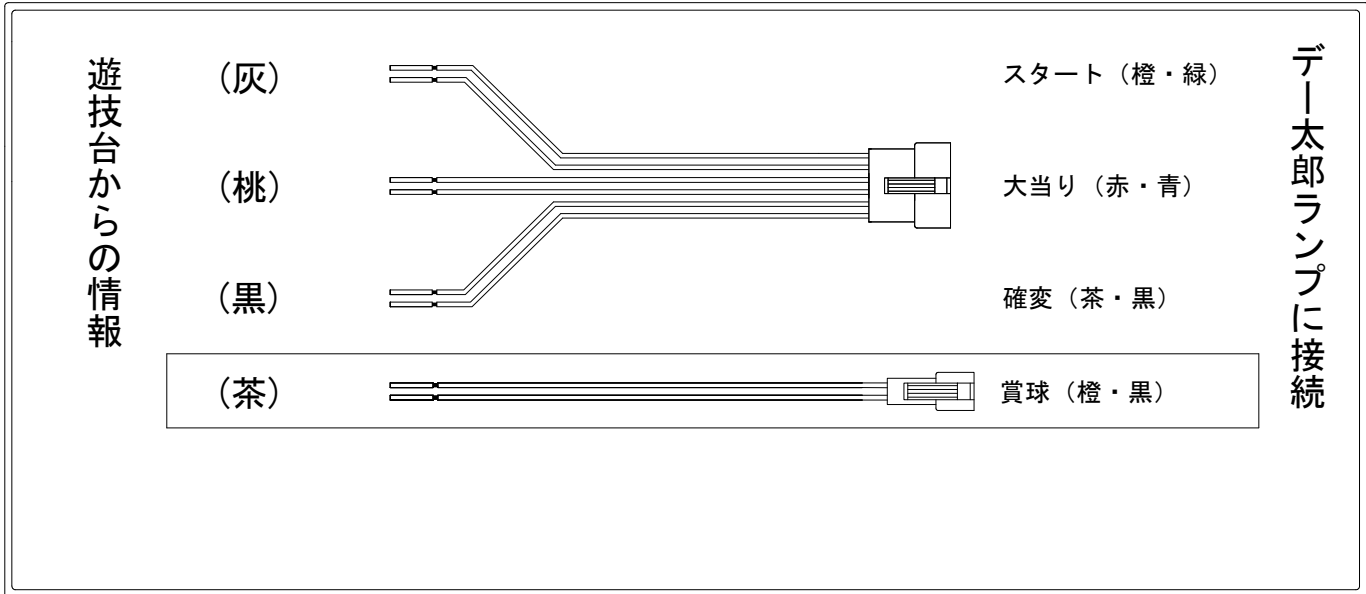

デー太郎（パチンコ） 取付配線資料 2022年05月24日 137

メーカー名	藤商事	
機種名	PストリートファイターV	FRY
ワンタッチ台接続ハーネス	A	DSH-H001
賞球入力変換ハーネス	B	DYR-H182

ハーネス結線図

外部端子板

出力情報

外部出力端子 (色)	名称	出力内容	時短	大当				
(白)	賞球	賞球払出し数10個以上記憶している場合、記憶から10減算し出力						
(緑)	扉・枠開放	ガラス扉及び内枠開放中に出力						
情報端子1 (灰)	特別図柄確定回数	特別図柄1及び特別図柄2の変動停止から100ms出力						→スタートに接続
情報端子2 (黄)	始動口	始動口スイッチが遊技球の通過を検知してから100ms出力						
情報端子3 (黒)	特殊遊技状態	大当り中(役物連続作動装置作動中)及び変動短縮中、特図2保留あり状態中、特図2変動中、特図2確定中、特図2小当り中に出力	○	○				→確変に接続 →大当りに接続
情報端子4 (桃)	大当り1	大当り中(役物連続作動装置作動中)及び特図2小当り中、低確率非時短中に変動を開始した特図2変動中、低確率非時短中に変動を開始した特図2確定中		○				
情報端子5 (青)	大当り2	大当り中(役物連続作動装置作動中)及び特図2小当り中に出力		○				
情報端子6 (赤)	普通電動役物	特別図柄2始動口スイッチが遊技球の通過を検出した時から100ms間出力						
情報端子7 (橙)	普通図柄作動入賞口	普通図柄作動入賞口スイッチが遊技球の通過を検出した時から100ms間出力						
情報端子8 (水)	非時短時 普通電動役物入賞	普通電動役物ショート開放時の特図2入賞感知時に出力						
情報端子9 (茶)	メイン賞球	メイン賞球予定信号を出力						→賞球線に接続
情報端子10 (紫)	セキュリティ	不正エラーをホールコンへ出力						