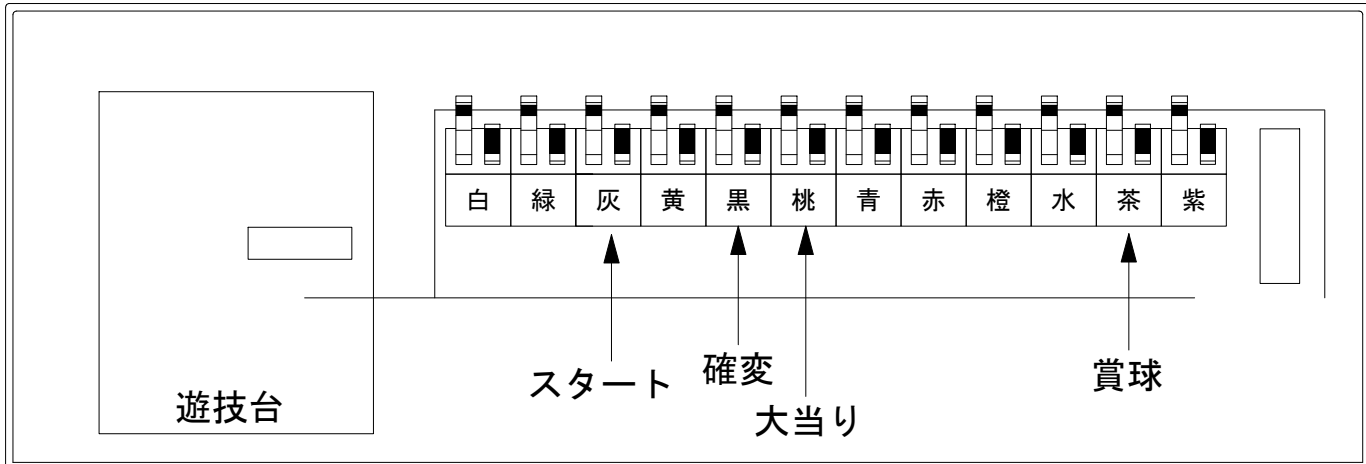

デー太郎（パチンコ） 取付配線資料 2022年05月24日 137

メーカー名	藤商事	
機種名	PストリートファイターV	FRY
ワンタッチ台接続ハーネス	A	DSH-H001
賞球入力変換ハーネス	B	DYR-H182

ハーネス結線図

外部端子板

出力情報

外部出力端子 (色)	名称	出力内容	時短	大当				
(白)	賞球	賞球払出し数10個以上記憶している場合、記憶から10減算し出力						
(緑)	扉・枠開放	ガラス扉及び内枠開放中に出力						
情報端子1 (灰)	特別図柄確定回数	特別図柄1及び特別図柄2の変動停止から100ms出力						→スタートに接続
情報端子2 (黄)	始動口	始動口スイッチが遊技球の通過を検知してから100ms出力						
情報端子3 (黒)	特殊遊技状態	大当り中(役物連続作動装置作動中)及び変動短縮中、特図2保留あり状態中、特図2変動中、特図2確定中、特図2小当り中に出力	○	○				→確変に接続 →大当りに接続
情報端子4 (桃)	大当り1	大当り中(役物連続作動装置作動中)及び特図2小当り中、低確率非時短中に変動を開始した特図2変動中、低確率非時短中に変動を開始した特図2確定中		○				
情報端子5 (青)	大当り2	大当り中(役物連続作動装置作動中)及び特図2小当り中に出力		○				
情報端子6 (赤)	普通電動役物	特別図柄2始動口スイッチが遊技球の通過を検出した時から100ms間出力						
情報端子7 (橙)	普通図柄作動入賞口	普通図柄作動入賞口スイッチが遊技球の通過を検出した時から100ms間出力						
情報端子8 (水)	非時短時 普通電動役物入賞	普通電動役物ショート開放時の特図2入賞感知時に出力						
情報端子9 (茶)	メイン賞球	メイン賞球予定信号を出力						→賞球線に接続
情報端子10 (紫)	セキュリティ	不正エラーをホールコンへ出力						