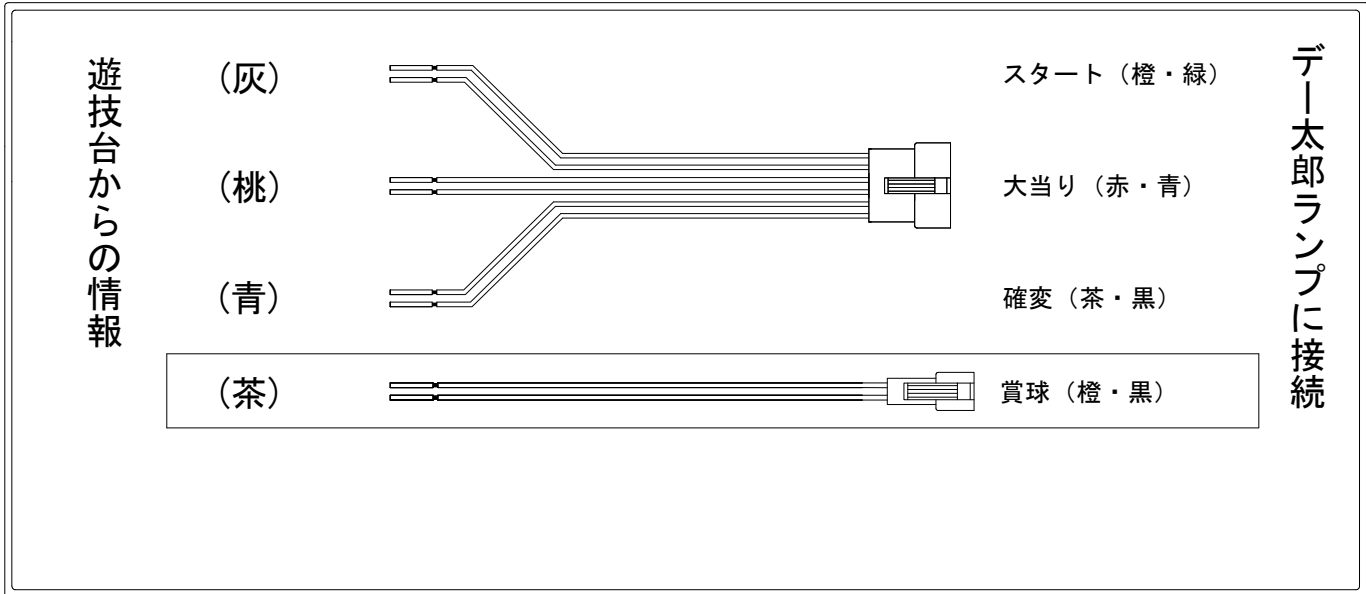

デー太郎（パチンコ） 取付配線資料 2022年03月29日 135

メーカー名	藤商事	
機種名	Pアレジン プレミアム	FMG
ワンタッチ台接続ハーネス	A	DSH-H001
賞球入力変換ハーネス	B	DYR-H182

ハーネス結線図

外部端子板

出力情報

外部出力端子 (色)	名称	出力内容	時短	大当				
(白)	賞球	賞球払出し数10個以上記憶している場合、記憶から10減算し出力						
(緑)	扉・枠開放	ガラス扉及び内枠開放中に出力						
情報端子1 (灰)	スタート回数	スタート回数を出力						→スタートに接続
情報端子2 (黄)	スタート作動ゲート	スタート作動ゲートスイッチが遊技球の通過を検出した時から100ms出力						
情報端子3 (黒)	大当りA	大当り区間中に出力		○				
情報端子4 (桃)	大当りB	大当り区間中に出力		○				→大当りに接続
情報端子5 (青)	大当りC	大当り区間中及び大当り区間終了後スタート12回転目の確定終了まで出力		○				→確変に接続
情報端子6 (赤)	上入賞口	上入賞口スイッチが遊技球の通過を検知した時から100ms出力						
情報端子7 (橙)	左入賞口	左入賞口スイッチが遊技球の通過を検知した時から100ms出力						
情報端子8 (水)	小当り	小当り区間に出力						
情報端子9 (茶)	メイン賞球	メイン賞球予定信号を出力						→賞球線に接続
情報端子10 (紫)	セキュリティ	不正エラーをホールコンへ出力						