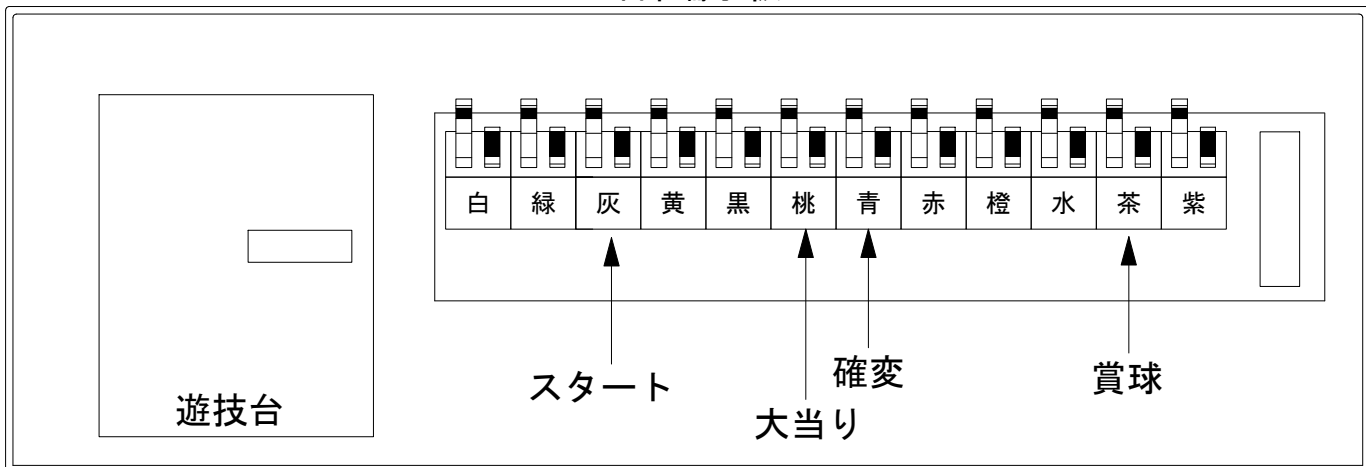

デー太郎（パチンコ） 取付配線資料 2022年03月29日 135

メーカー名	藤商事	
機種名	Pアレジン プレミアム	FMG
ワンタッチ台接続ハーネス	A	DSH-H001
賞球入力変換ハーネス	B	DYR-H182

ハーネス結線図

外部端子板

出力情報

外部出力端子 (色)	名称	出力内容	時短	大当				
(白)	賞球	賞球払出し数10個以上記憶している場合、記憶から10減算し出力						
(緑)	扉・枠開放	ガラス扉及び内枠開放中に出力						
情報端子1 (灰)	スタート回数	スタート回数を出力						→スタートに接続
情報端子2 (黄)	スタート作動ゲート	スタート作動ゲートスイッチが遊技球の通過を検出した時から100ms出力						
情報端子3 (黒)	大当りA	大当り区間中に出力		○				
情報端子4 (桃)	大当りB	大当り区間中に出力		○				→大当りに接続
情報端子5 (青)	大当りC	大当り区間中及び大当り区間終了後スタート12回転目の確定終了まで出力		○				→確変に接続
情報端子6 (赤)	上入賞口	上入賞口スイッチが遊技球の通過を検知した時から100ms出力						
情報端子7 (橙)	左入賞口	左入賞口スイッチが遊技球の通過を検知した時から100ms出力						
情報端子8 (水)	小当り	小当り区間に出力						
情報端子9 (茶)	メイン賞球	メイン賞球予定信号を出力						→賞球線に接続
情報端子10 (紫)	セキュリティ	不正エラーをホールコンへ出力						