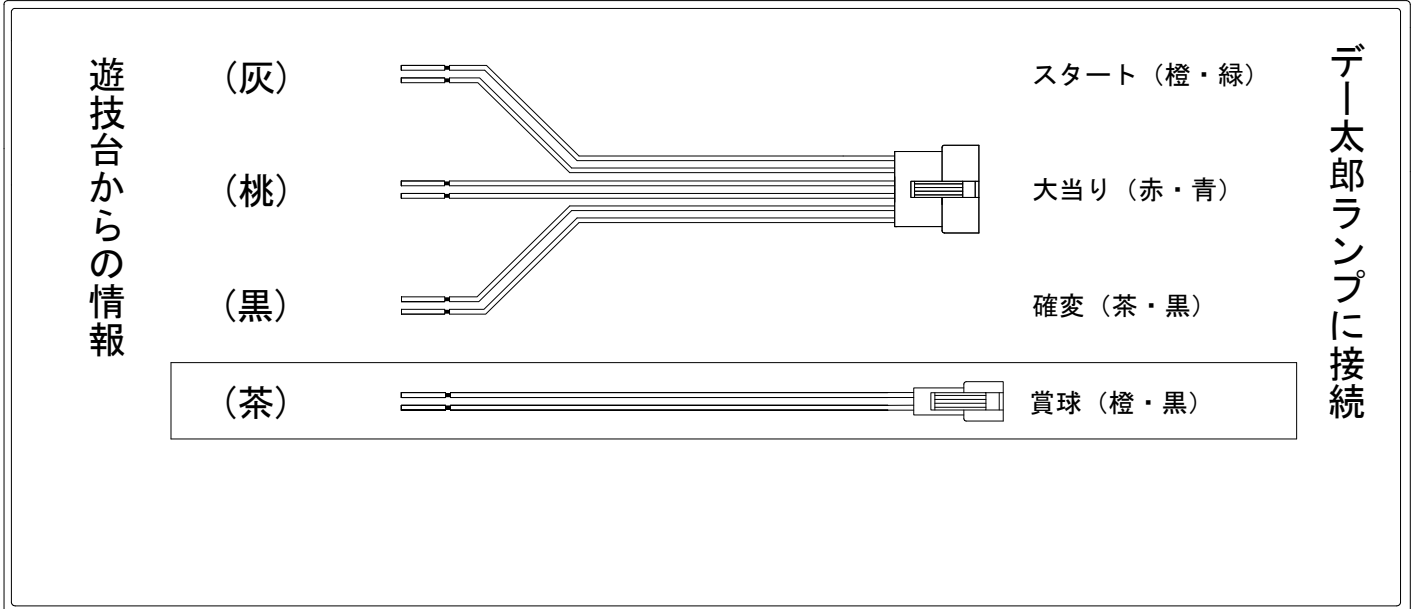

# デー太郎（パチンコ） 取付配線資料 2021年08月10日 129

メーカー名	藤商事	
機種名	Pリング呪いの7日間2	FWA
ワンタッチ台接続ハーネス	A	DSH-H001
賞球入力変換ハーネス	B	DYR-H182

## ハーネス結線図

## 外部端子板

## 出力情報

外部出力端子	(色)	名称	出力内容	時短	大当	小当	高確率	
	(白)	賞球	賞球払出し数10個以上記憶している場合、記憶から10減算し出力					
	(緑)	扉・枠開放	ガラス扉及び内枠開放中に出力					
情報端子1	(灰)	特別図柄確定回数	特別図柄1及び特別図柄2の変動停止から100ms出力					→スタートに接続
情報端子2	(黄)	始動口	始動口スイッチが遊技球の通過を検知してから100ms出力					
情報端子3	(黒)	大当り及び変動短縮	変動時間短縮機能動作中及び大当り中に出力	○	○			→確変に接続
情報端子4	(桃)	大当り	役物連続作動装置作動中に出力		○			→大当りに接続
情報端子5	(青)	確率変動	高確率状態中に出力				○	
情報端子6	(赤)	小当たり	小当たり中に出力			○		
情報端子7	(橙)	大当り及び小当り	大当り中及び小当り中に出力		○	○		
情報端子8	(水)	普通図柄作動入賞口	普通図柄作動入賞口スイッチが遊技球の通過を検知した時から100ms間出力					
情報端子9	(茶)	メイン賞球	メイン賞球予定信号を出力					→賞球線に接続
情報端子10	(紫)	セキュリティ	不正エラーをホールコンへ出力					