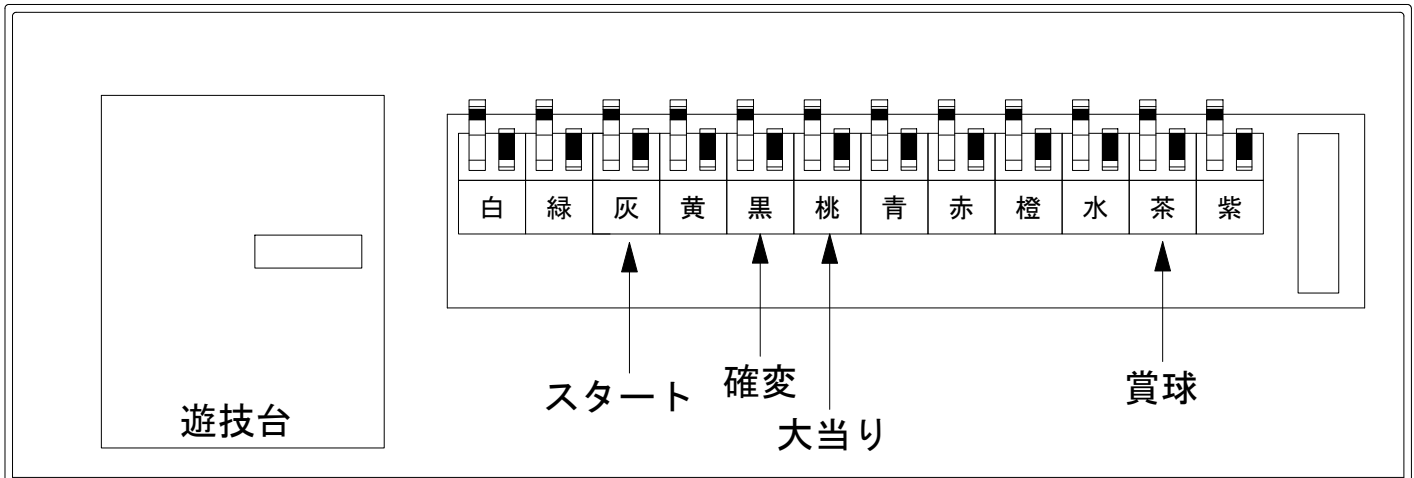

# デー太郎（パチンコ） 取付配線資料 2021年08月10日 129

メーカー名	藤商事	
機種名	Pリング呪いの7日間2	FWA
ワンタッチ台接続ハーネス	A	DSH-H001
賞球入力変換ハーネス	B	DYR-H182

## ハーネス結線図

## 外部端子板

## 出力情報

外部出力端子	(色)	名称	出力内容	時短	大当	小当	高確率	
	(白)	賞球	賞球払出し数10個以上記憶している場合、記憶から10減算し出力					
	(緑)	扉・枠開放	ガラス扉及び内枠開放中に出力					
情報端子1	(灰)	特別図柄確定回数	特別図柄1及び特別図柄2の変動停止から100ms出力					→スタートに接続
情報端子2	(黄)	始動口	始動口スイッチが遊技球の通過を検知してから100ms出力					
情報端子3	(黒)	大当り及び変動短縮	変動時間短縮機能動作中及び大当り中に出力	○	○			→確変に接続
情報端子4	(桃)	大当り	役物連続作動装置作動中に出力		○			→大当りに接続
情報端子5	(青)	確率変動	高確率状態中に出力				○	
情報端子6	(赤)	小当たり	小当たり中に出力			○		
情報端子7	(橙)	大当り及び小当り	大当り中及び小当り中に出力		○	○		
情報端子8	(水)	普通図柄作動入賞口	普通図柄作動入賞口スイッチが遊技球の通過を検知した時から100ms間出力					
情報端子9	(茶)	メイン賞球	メイン賞球予定信号を出力					→賞球線に接続
情報端子10	(紫)	セキュリティ	不正エラーをホールコンへ出力					