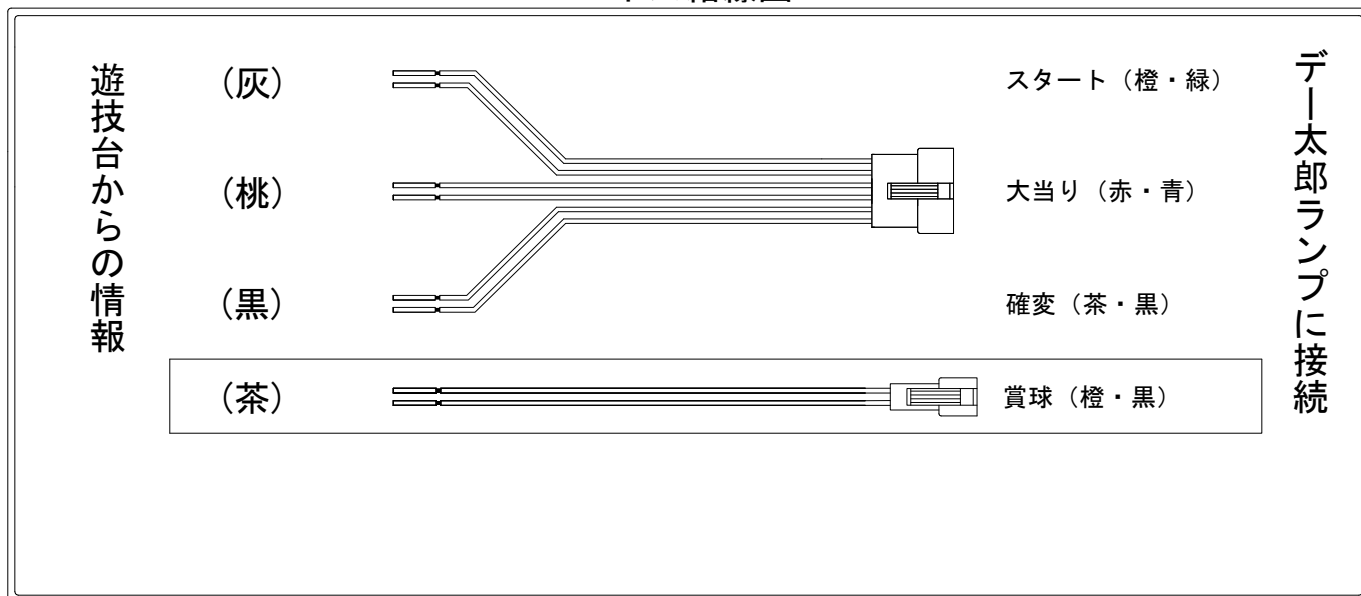

デー太郎（パチンコ） 取付配線資料 2021年04月28日 127

メーカー名	藤商事		
機種名	P地獄少女 きくりのお祭りL I V E		FWA
ワンタッチ台接続ハーネス	A	DSH-H001	
賞球入力変換ハーネス	B	DYR-H182	

ハーネス結線図

外部端子板

出力情報

外部出力端子	(色)	名称	出力内容	時短	大当		
	(白)	賞球	賞球払出し数10個以上記憶している場合、記憶から10減算し出力				
	(緑)	扉・枠開放	ガラス扉及び内枠開放中に出力				
情報端子1	(灰)	特別図柄確定回数	特別図柄1及び特別図柄2の変動停止に出力				→スタートに接続
情報端子2	(黄)	始動口	始動口スイッチが遊技球の通過を検知してから100ms出力				
情報端子3	(黒)	特殊遊技状態	条件装置作動中、開放延長中は出力。確率変動同期時短に突入した場合、開放延長終了時は各条件で出力/非出力を決める ※1	○	○		→確変に接続
情報端子4	(桃)	大当り	条件装置作動中に出力		○		→大当りに接続
情報端子5	(青)	特別図柄1始動口	特別図柄1始動口スイッチが遊技球の通過を検出した時から100ms出力				
情報端子6	(赤)	普通電動役物	特別図柄2始動口スイッチが遊技球の通過を検出した時から100ms出力				
情報端子7	(橙)	普通図柄作動入賞口	普通図柄作動入賞口が遊技球の通過を検出した時から100ms出力				
情報端子8	(水)	役物連続作動装置	役物連続作動装置作動中に出力				
情報端子9	(茶)	メイン賞球	メイン賞球予定信号を出力				→賞球線に接続
情報端子10	(紫)	セキュリティ	不正エラーをホールコンへ出力				