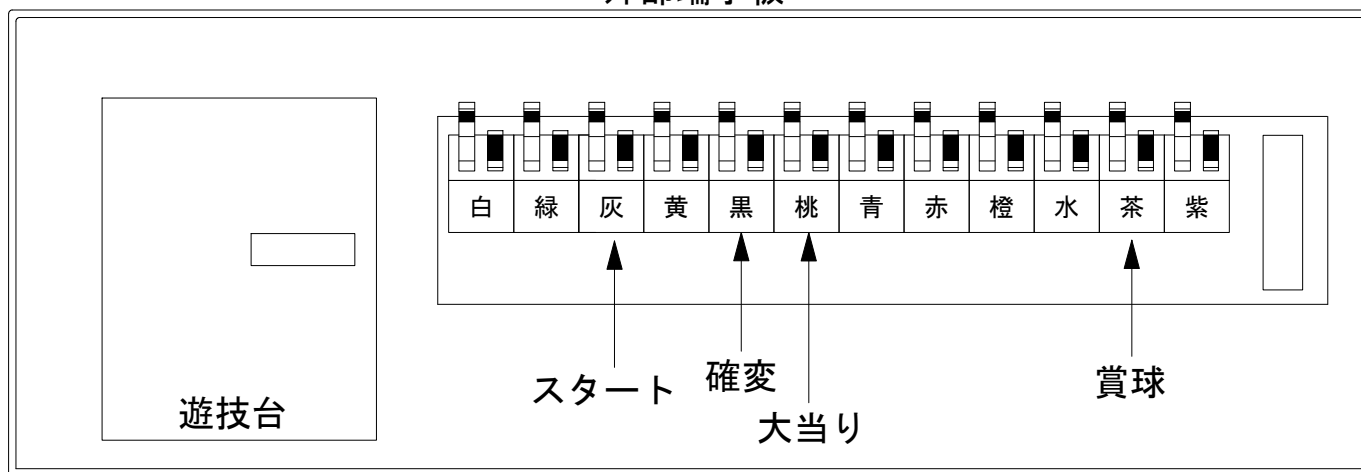

デー太郎（パチンコ） 取付配線資料 2021年04月28日 127

メーカー名	藤商事		
機種名	P地獄少女 きくりのお祭りL I V E		FWA
ワンタッチ台接続ハーネス	A	DSH-H001	
賞球入力変換ハーネス	B	DYR-H182	

ハーネス結線図

外部端子板

出力情報

外部出力端子	(色)	名称	出力内容	時短	大当		
	(白)	賞球	賞球払出し数10個以上記憶している場合、記憶から10減算し出力				
	(緑)	扉・枠開放	ガラス扉及び内枠開放中に出力				
情報端子1	(灰)	特別図柄確定回数	特別図柄1及び特別図柄2の変動停止に出力				→スタートに接続
情報端子2	(黄)	始動口	始動口スイッチが遊技球の通過を検知してから100ms出力				
情報端子3	(黒)	特殊遊技状態	条件装置作動中、開放延長中は出力。確率変動同期時短に突入した場合、開放延長終了時は各条件で出力/非出力を決める ※1	○	○		→確変に接続
情報端子4	(桃)	大当り	条件装置作動中に出力		○		→大当りに接続
情報端子5	(青)	特別図柄1始動口	特別図柄1始動口スイッチが遊技球の通過を検出した時から100ms出力				
情報端子6	(赤)	普通電動役物	特別図柄2始動口スイッチが遊技球の通過を検出した時から100ms出力				
情報端子7	(橙)	普通図柄作動入賞口	普通図柄作動入賞口が遊技球の通過を検出した時から100ms出力				
情報端子8	(水)	役物連続作動装置	役物連続作動装置作動中に出力				
情報端子9	(茶)	メイン賞球	メイン賞球予定信号を出力				→賞球線に接続
情報端子10	(紫)	セキュリティ	不正エラーをホールコンへ出力				