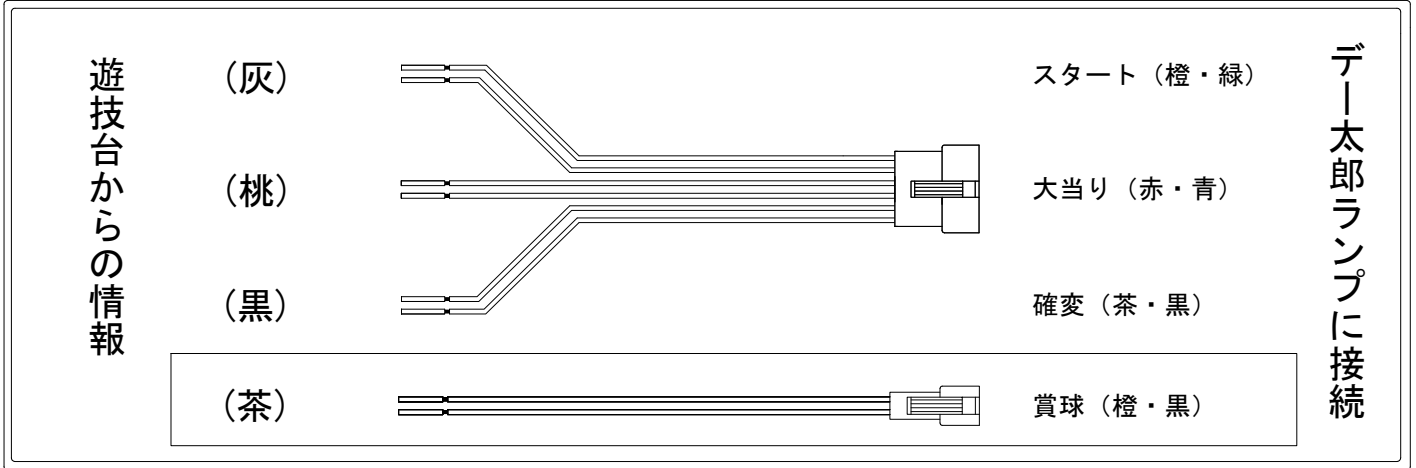

# デー太郎（パチンコ） 取付配線資料 2020年12月25日 123

メーカー名	藤商事		
機種名	PA貞子 vs 伽椰子	頂上決戦	FWA
ワンタッチ台接続ハーネス	A		DSH-H001
賞球入力変換ハーネス	B		DYR-H182

## ハーネス結線図

## 出力情報

外部出力端子	(色)	名称	出力内容	電サポ	大当	小当		
	(白)	賞球	賞球払出し数10個以上記憶している場合、記憶から10減算し出力					
	(緑)	扉・枠開放	ガラス扉及び内枠開放中に出力					
情報端子1	(灰)	特別図柄確定回数	スタート回数を出力					→スタートに接続
情報端子2	(黄)	始動口	ヘソ・電チューの入賞数を出力					
情報端子3	(黒)	特殊遊技状態	特殊遊技状態中に出力	○	○			→確変に接続
情報端子4	(桃)	大当り及び規定回数到達	役物連続作動装置作動中及び特図規定回数到達による時短作動から100ms間出力		○			→大当りに接続
情報端子5	(青)	小当り	小当り中に出力			○		
情報端子6	(赤)	右入賞口	右入賞口の入賞数を出力					
情報端子7	(橙)	普通電動役物	電チューの入賞数を出力					
情報端子8	(水)	役物連続作動装置	役物連続作動装置作動中に出力		○			
情報端子9	(茶)	メイン賞球	入賞口への入賞タイミングで払出数を加算。10個単位で賞球を出力					→賞球線に接続
情報端子10	(紫)	セキュリティ	不正エラーをホールコンへ出力					