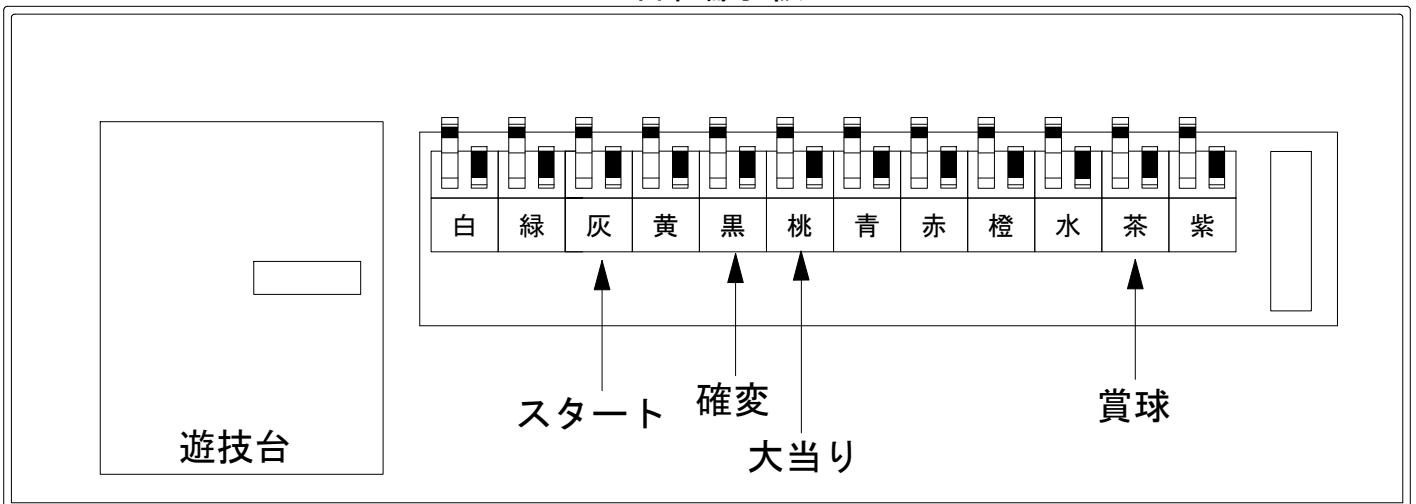

# デー太郎（パチンコ） 取付配線資料 2020年12月25日 123

メーカー名	藤商事		
機種名	PA貞子 vs 伽椰子	頂上決戦	FWA
ワンタッチ台接続ハーネス	A		DSH-H001
賞球入力変換ハーネス	B		DYR-H182

## ハーネス結線図

## 外部端子板

## 出力情報

外部出力端子	(色)	名称	出力内容	電サポ	大当	小当		
	(白)	賞球	賞球払出し数10個以上記憶している場合、記憶から10減算し出力					
	(緑)	扉・枠開放	ガラス扉及び内枠開放中に出力					
情報端子1	(灰)	特別図柄確定回数	スタート回数を出力					→スタートに接続
情報端子2	(黄)	始動口	ヘソ・電チューの入賞数を出力					
情報端子3	(黒)	特殊遊技状態	特殊遊技状態中に出力	○	○			→確変に接続
情報端子4	(桃)	大当り及び規定回数到達	役物連続作動装置作動中及び特図規定回数到達による時短作動から100ms間出力		○			→大当りに接続
情報端子5	(青)	小当り	小当り中に出力			○		
情報端子6	(赤)	右入賞口	右入賞口の入賞数を出力					
情報端子7	(橙)	普通電動役物	電チューの入賞数を出力					
情報端子8	(水)	役物連続作動装置	役物連続作動装置作動中に出力		○			
情報端子9	(茶)	メイン賞球	入賞口への入賞タイミングで払出数を加算。10個単位で賞球を出力					→賞球線に接続
情報端子10	(紫)	セキュリティ	不正エラーをホールコンへ出力					