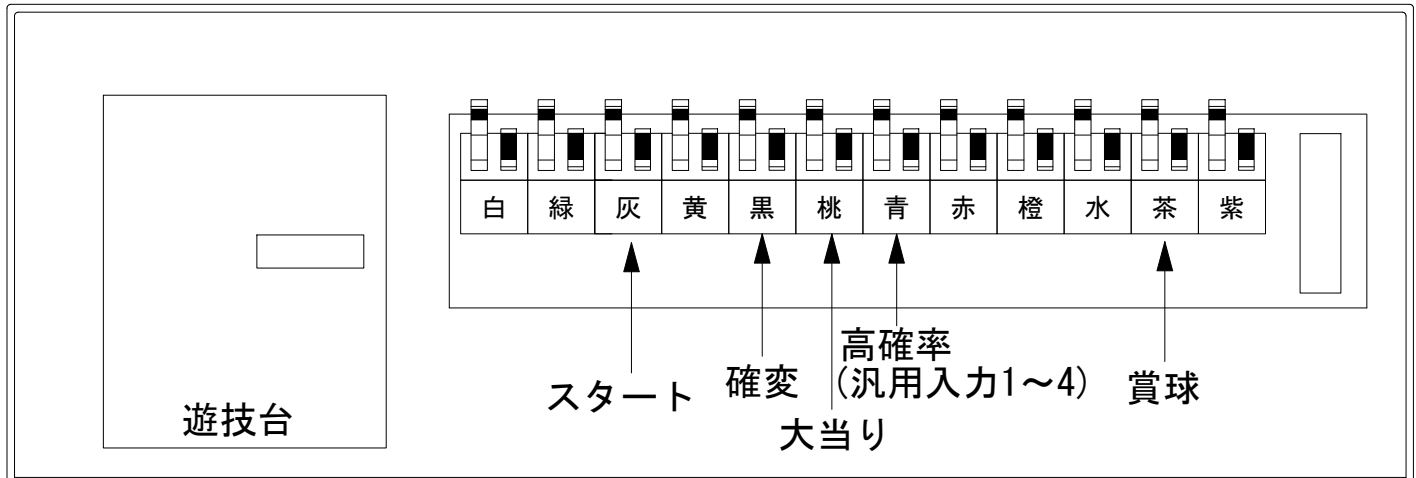

## ハーネス結線図

## 外部端子板

## 出力情報

外部出力端子	(色)	名称	出力内容	時短	大当	高確率	
	(白)	賞球	賞球払出し数10個以上記憶している場合、記憶から10減算し出力				
	(緑)	扉・枠開放	ガラス扉及び内枠開放中に出力				
情報端子1	(灰)	特別図柄確定回数	スタート回数を出力				→スタートに接続
情報端子2	(黄)	始動口	ヘソ・電チューの入賞数を出力				
情報端子3	(黒)	特殊遊技状態	大当たり中及び変動短縮機能作動中に出力	○	○		→確変に接続
情報端子4	(桃)	大当たり及び規定回数到達	大当たり中及び規定回数到達時に100ms出力		○		→大当りに接続
情報端子5	(青)	確率変動	確率変動中に出力			○	→高確率に接続 ※1 (汎用入力1~4)
情報端子6	(赤)	普通電動役物	電チューの入賞数を出力				
情報端子7	(橙)	右上・右下入賞口	右上入賞口スイッチまたは右下入賞口スイッチの通過数を出力				
情報端子8	(水)	役物連続作動装置	役物連続作動装置作動中に出力		○		
情報端子9	(茶)	メイン賞球	メイン賞球予定信号を出力				→賞球線に接続
情報端子10	(紫)	セキュリティ	不正エラーをホールコンへ出力				