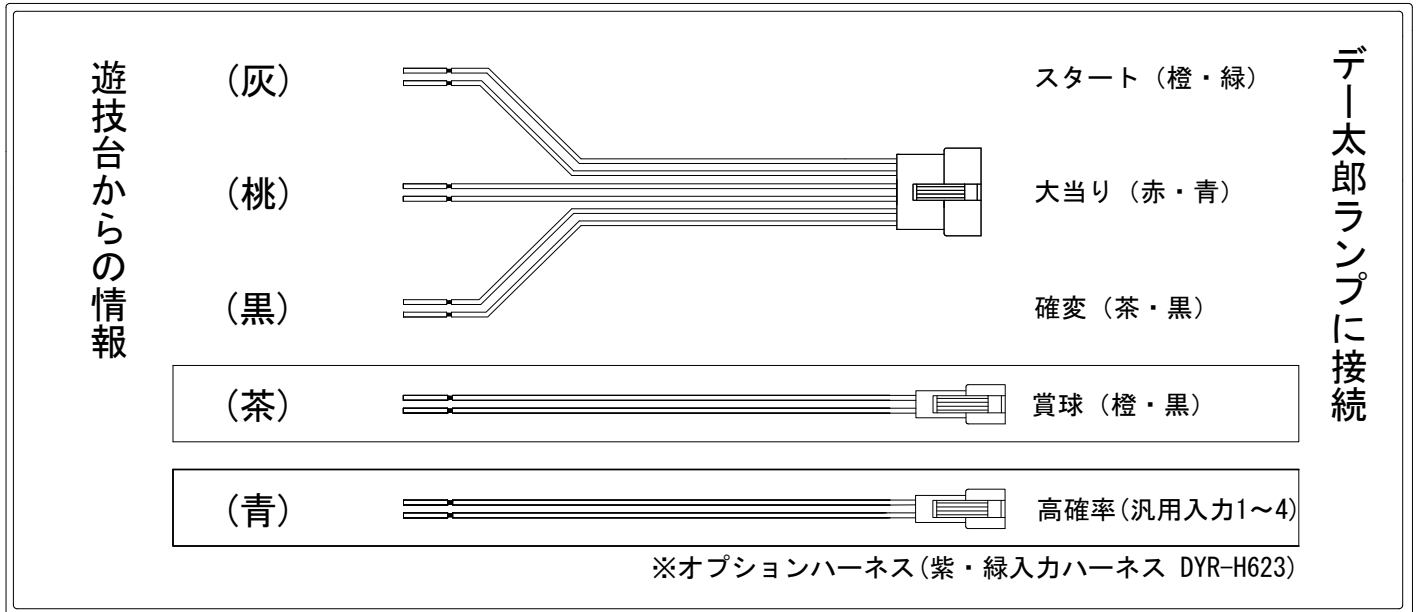

# デー太郎（パチンコ） 取付配線資料 2020年07月29日 121

メーカー名	藤商事		
機種名	P 遠山の金さん 2	遠山桜と華の密偵	JUD
ワンタッチ台接続ハーネス	A		DSH-H001
賞球入力変換ハーネス	B		DYR-H182

## ハーネス結線図

## 外部端子板

## 出力情報

外部出力端子	(色)	名称	出力内容	時短	大当	高確率	
	(白)	賞球	賞球払出し数10個以上記憶している場合、記憶から10減算し出力				
	(緑)	扉・枠開放	ガラス扉及び内枠開放中に出力				
情報端子1	(灰)	特別図柄確定回数	スタート回数を出力				→スタートに接続
情報端子2	(黄)	始動口	ヘソ・電チューの入賞数を出力				
情報端子3	(黒)	特殊遊技状態	大当たり中及び変動短縮機能作動中に出力	○	○		→確変に接続
情報端子4	(桃)	大当たり及び規定回数到達	大当たり中及び規定回数到達時に100ms出力		○		→大当りに接続
情報端子5	(青)	確率変動	確率変動中に出力			○	→高確率に接続 ※1 (汎用入力1~4)
情報端子6	(赤)	普通電動役物	電チューの入賞数を出力				
情報端子7	(橙)	右上・右下入賞口	右上入賞口スイッチまたは右下入賞口スイッチの通過数を出力				
情報端子8	(水)	役物連続作動装置	役物連続作動装置作動中に出力		○		
情報端子9	(茶)	メイン賞球	メイン賞球予定信号を出力				→賞球線に接続
情報端子10	(紫)	セキュリティ	不正エラーをホールコンへ出力				