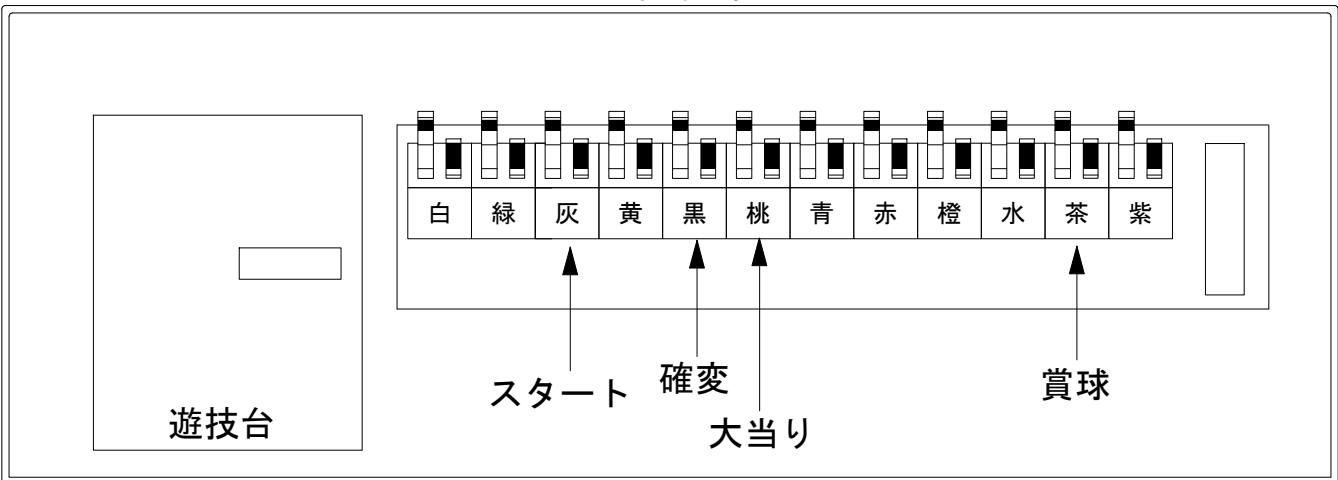

デー太郎（パチンコ） 取付配線資料 2019年12月10日 118

メーカー名	藤商事		
機種名	P 貞子 v s 伽椰子	頂上決戦	FUZ
ワンタッチ台接続ハーネス	A		DSH-H001
賞球入力変換ハーネス	B		DYR-H182

ハーネス結線図

外部端子板

出力情報

外部出力端子 (色)	名称	出力内容	電サポ	大当	小当		
(白)	賞球	賞球払出し数10個以上記憶している場合、記憶から10減算し出力					
(緑)	扉・枠開放	ガラス扉及び内枠開放中に出力					
情報端子1 (灰)	特別図柄確定回数	スタート回数を出力					→スタートに接続
情報端子2 (黄)	始動口	ヘソ・電チューの入賞数を出力					
情報端子3 (黒)	特殊遊技状態	特殊遊技状態中に出力	○	○			→確変に接続
情報端子4 (桃)	大当り	役物連続作動装置作動中に出力		○			→大当りに接続
情報端子5 (青)	小当り	小当り中に出力			○		
情報端子6 (赤)	大当り及び小当り	条件装置作動中及び特別電動役物作動中に出力					
情報端子7 (橙)	普通電動役物	電チューの入賞数を出力					
情報端子8 (水)	右入賞口	右入賞口の入賞数を出力					
情報端子9 (茶)	メイン賞球	入賞口への入賞タイミングで払出数を加算。10個単位で賞球を出力					→賞球線に接続
情報端子10 (紫)	セキュリティ	不正エラーをホールコンへ出力					