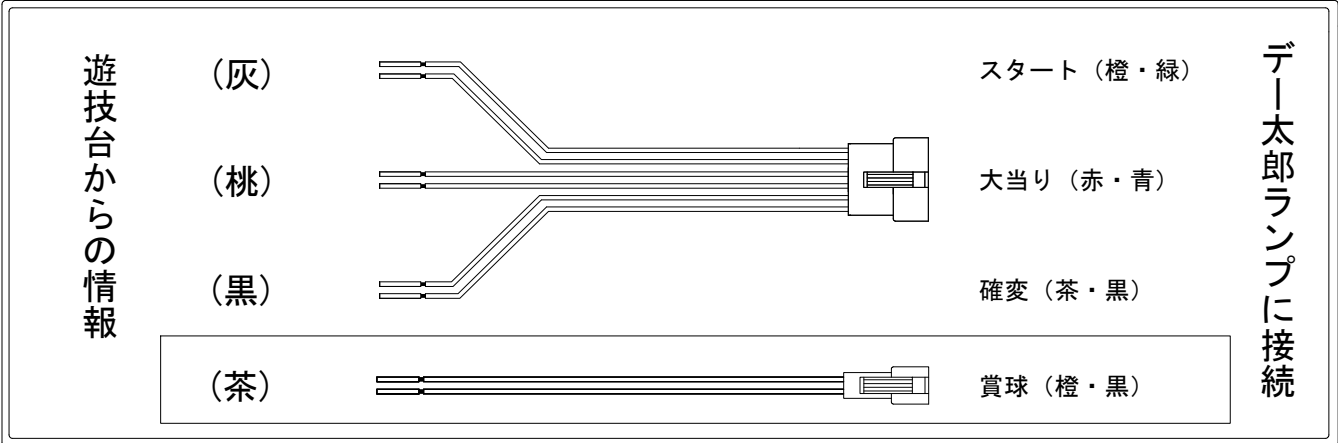

デー太郎（パチンコ） 取付配線資料 2019年12月10日 118

メーカー名	藤商事		
機種名	P 貞子 v s 伽椰子	頂上決戦	FUZ
ワンタッチ台接続ハーネス	A		DSH-H001
賞球入力変換ハーネス	B		DYR-H182

ハーネス結線図

外部端子板

出力情報

外部出力端子 (色)	名称	出力内容	電サポ	大当	小当		
(白)	賞球	賞球払出し数10個以上記憶している場合、記憶から10減算し出力					
(緑)	扉・枠開放	ガラス扉及び内枠開放中に出力					
情報端子1 (灰)	特別図柄確定回数	スタート回数を出力					→スタートに接続
情報端子2 (黄)	始動口	ヘソ・電チューの入賞数を出力					
情報端子3 (黒)	特殊遊技状態	特殊遊技状態中に出力	○	○			→確変に接続
情報端子4 (桃)	大当り	役物連続作動装置作動中に出力		○			→大当りに接続
情報端子5 (青)	小当り	小当り中に出力			○		
情報端子6 (赤)	大当り及び小当り	条件装置作動中及び特別電動役物作動中に出力					
情報端子7 (橙)	普通電動役物	電チューの入賞数を出力					
情報端子8 (水)	右入賞口	右入賞口の入賞数を出力					
情報端子9 (茶)	メイン賞球	入賞口への入賞タイミングで払出数を加算。10個単位で賞球を出力					→賞球線に接続
情報端子10 (紫)	セキュリティ	不正エラーをホールコンへ出力					