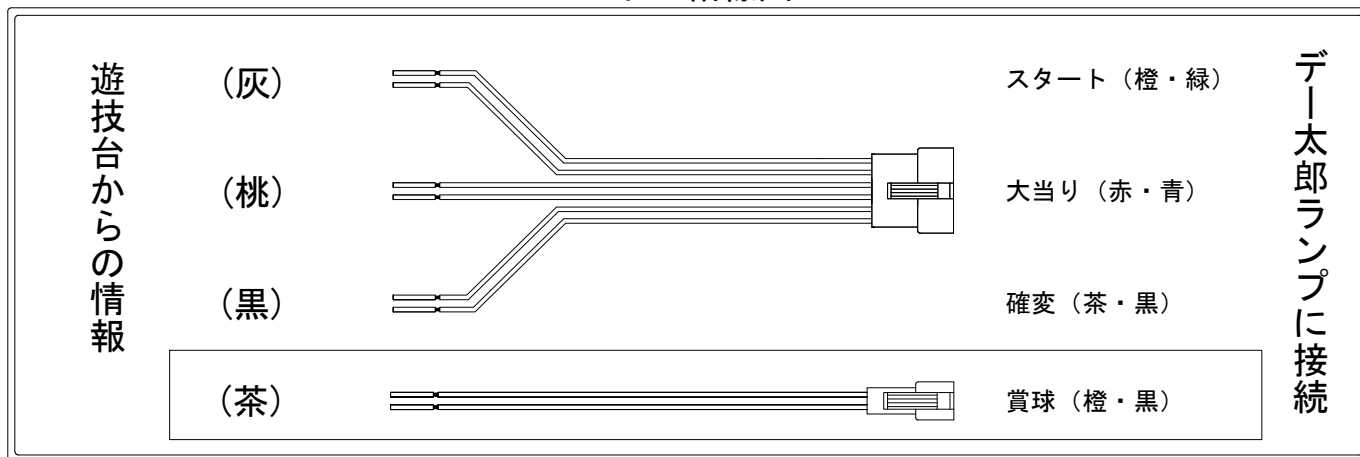

デー太郎（パチンコ） 取付配線資料 2021年04月14日 116-1

メーカー名	藤商事		
機種名	Pリング	バースデイ	呪いの始まり FRX FWC
ワンタッチ台接続ハーネス	A		DSH-H001
賞球入力変換ハーネス	B		DYR-H182

ハーネス結線図

外部端子板

出力情報

外部出力端子 (色)	名称	出力内容	特殊遊技	大当			
(白)	賞球	賞球払出し数10個以上記憶している場合、記憶から10減算し出力					
(緑)	扉・枠開放	ガラス扉及び内枠開放中に出カ					
情報端子1 (灰)	特別図柄確定回数	スタート回数を出力					→スタートに接続
情報端子2 (黄)	始動口	ヘソ・電チュー入賞数を出力					
情報端子3 (黒)	特殊遊技状態	特殊遊技状態中を出力	○				→確変に接続
情報端子4 (桃)	大当り	大当り中を出力		○			→大当りに接続
情報端子5 (青)	小当り	小当り中を出力			○		
情報端子6 (赤)	大当り及び小当り	大当り中及び小当り中を出力		○	○		
情報端子7 (橙)	普通電動役物	電チューの入賞数を出力					
情報端子8 (水)	右入賞口	右入賞口の入賞数を出力					
情報端子9 (茶)	メイン賞球	入賞口への入賞タイミングで払出数を加算。10個単位で賞球を出力					→賞球線に接続
情報端子10 (紫)	セキュリティ	不正エラーをホールコンへ出力					