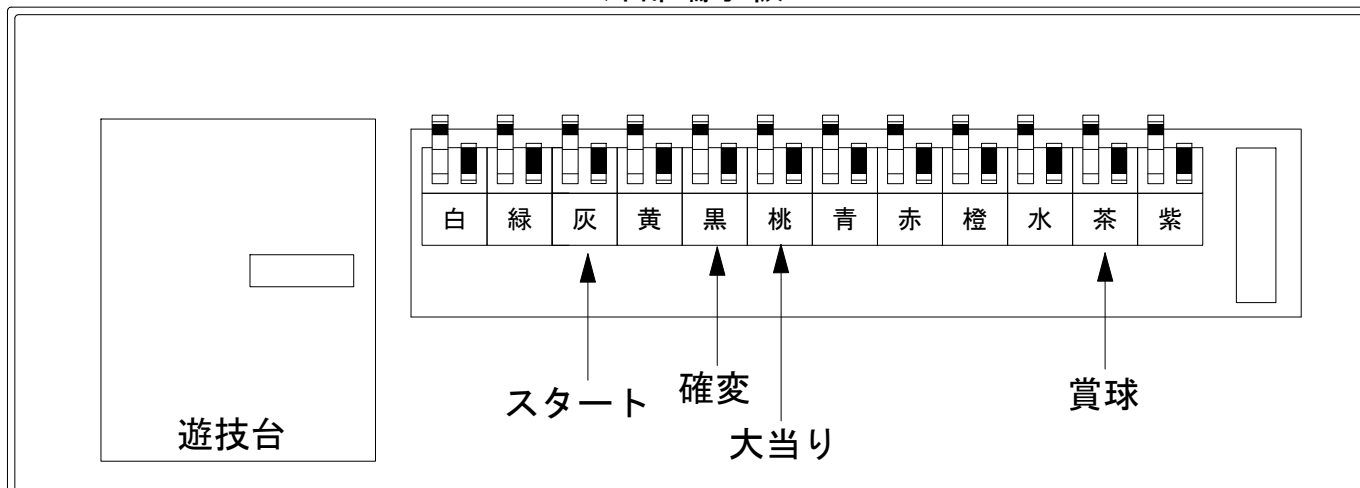

デー太郎（パチンコ） 取付配線資料 2021年04月14日 116-1

メーカー名	藤商事		
機種名	Pリング	バースデイ	呪いの始まり FRX FWC
ワンタッチ台接続ハーネス	A		DSH-H001
賞球入力変換ハーネス	B		DYR-H182

ハーネス結線図

外部端子板

出力情報

外部出力端子 (色)	名称	出力内容	特殊遊技	大当			
(白)	賞球	賞球払出し数10個以上記憶している場合、記憶から10減算し出力					
(緑)	扉・枠開放	ガラス扉及び内枠開放中に出カ					
情報端子1 (灰)	特別図柄確定回数	スタート回数を出力					→スタートに接続
情報端子2 (黄)	始動口	ヘソ・電チュー入賞数を出力					
情報端子3 (黒)	特殊遊技状態	特殊遊技状態中を出力	○				→確変に接続
情報端子4 (桃)	大当り	大当り中を出力		○			→大当りに接続
情報端子5 (青)	小当り	小当り中を出力			○		
情報端子6 (赤)	大当り及び小当り	大当り中及び小当り中を出力		○	○		
情報端子7 (橙)	普通電動役物	電チューの入賞数を出力					
情報端子8 (水)	右入賞口	右入賞口の入賞数を出力					
情報端子9 (茶)	メイン賞球	入賞口への入賞タイミングで払出数を加算。10個単位で賞球を出力					→賞球線に接続
情報端子10 (紫)	セキュリティ	不正エラーをホールコンへ出力					