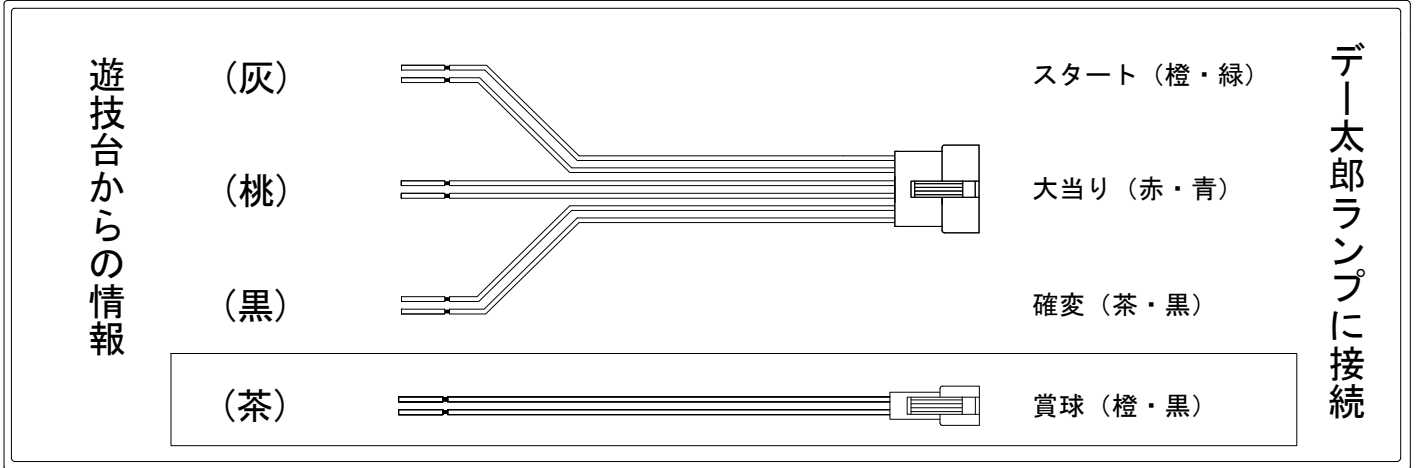

デー太郎（パチンコ） 取付配線資料 2020年12月25日 115-1

メーカー名	藤商事	
機種名	P 緋弾のエリアⅢ	FUZ FW
ワンタッチ台接続ハーネス	A	DSH-H001
賞球入力変換ハーネス	B	DYR-H182

ハーネス結線図

外部端子板

出力情報

外部出力端子	(色)	名称	出力内容	特殊遊技	大当	小当		
	(白)	賞球	賞球払出し数10個以上記憶している場合、記憶から10減算し出力					
	(緑)	扉・枠開放	ガラス扉及び内枠開放中に出力					
情報端子1	(灰)	特別図柄確定回数	スタート回数を出力					→スタートに接続
情報端子2	(黄)	始動口	ヘソ・電チュー・特別図柄1右始動口入賞数を出力					
情報端子3	(黒)	特殊遊技状態	特殊遊技状態中を出力	○				→確変に接続
情報端子4	(桃)	大当り	大当り中を出力		○			→大当りに接続
情報端子5	(青)	小当り1	特殊遊技状態中+特図1未作動時の特図2小当り中を出力	○		○		
情報端子6	(赤)	特別図柄1右始動口	特別図柄1右始動口入賞数を出力					
情報端子7	(橙)	普通電動役物	電チューの入賞数を出力					
情報端子8	(水)	小当り2	特殊遊技状態でない時の、特図2小当り中を出力			○		
情報端子9	(茶)	メイン賞球	入賞口への入賞タイミングで払出数を加算。10個単位で賞球を出力					→賞球線に接続
情報端子10	(紫)	セキュリティ	不正エラーをホールコンへ出力					