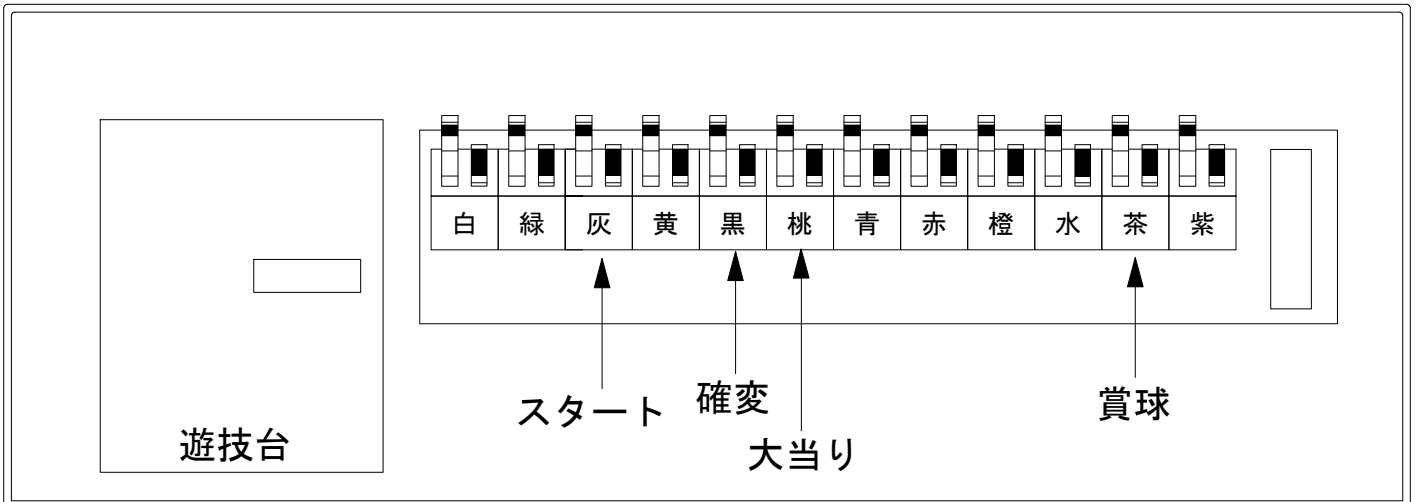

デー太郎（パチンコ） 取付配線資料 2020年12月25日 115-1

メーカー名	藤商事	
機種名	P 緋弾のエリアⅢ	FUZ FW
ワンタッチ台接続ハーネス	A	DSH-H001
賞球入力変換ハーネス	B	DYR-H182

ハーネス結線図

外部端子板

出力情報

外部出力端子	(色)	名称	出力内容	特殊遊技	大当	小当		
	(白)	賞球	賞球払出し数10個以上記憶している場合、記憶から10減算し出力					
	(緑)	扉・枠開放	ガラス扉及び内枠開放中に出力					
情報端子1	(灰)	特別図柄確定回数	スタート回数を出力					→スタートに接続
情報端子2	(黄)	始動口	ヘソ・電チュー・特別図柄1右始動口入賞数を出力					
情報端子3	(黒)	特殊遊技状態	特殊遊技状態中を出力	○				→確変に接続
情報端子4	(桃)	大当り	大当り中を出力		○			→大当りに接続
情報端子5	(青)	小当り1	特殊遊技状態中+特図1未作動時の特図2小当り中を出力	○		○		
情報端子6	(赤)	特別図柄1右始動口	特別図柄1右始動口入賞数を出力					
情報端子7	(橙)	普通電動役物	電チューの入賞数を出力					
情報端子8	(水)	小当り2	特殊遊技状態でない時の、特図2小当り中を出力			○		
情報端子9	(茶)	メイン賞球	入賞口への入賞タイミングで払出数を加算。10個単位で賞球を出力					→賞球線に接続
情報端子10	(紫)	セキュリティ	不正エラーをホールコンへ出力					