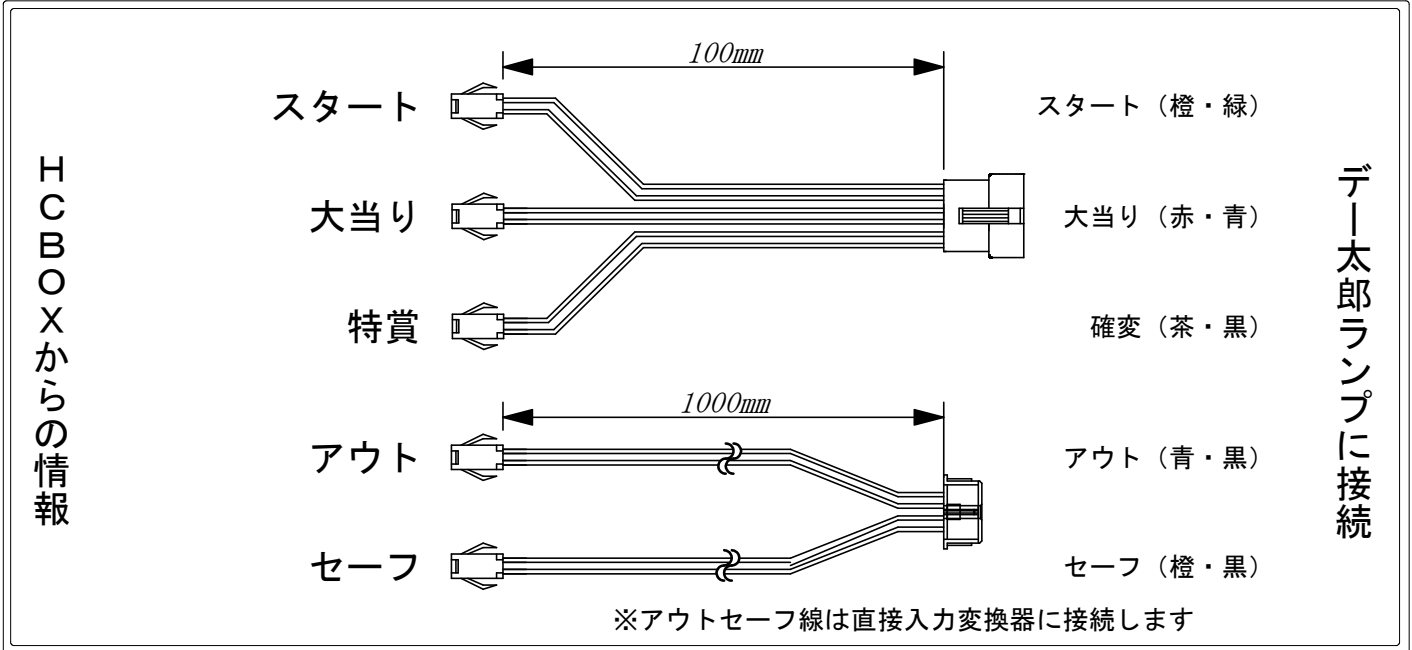

デー太郎（パチンコ） 取付配線資料 2023年11月14日 21

メーカー名	大都技研	
機種名	e Re:ゼロから始める異世界生活 season2	M13
ワンタッチ台接続ハーネス	入力変換ワンタッチハーネス	DSH-H018
アウトセーフ	アウトセーフ入力ハーネス	DYR-H482

ハーネス結線図

HCBOX出力情報

端子番号	出力情報	内容	
コネクタ1	1	発射数	発射球データ10球で1パルス出力
	2	賞球	枠制御で管理している賞球データ10球で1パルス出力
	3	扉開放	前飾りまたは裏機構部が開放状態の時に「ON」出力
	4	不正	主制御及び枠制御で不正検知時に「ON」出力
	5	図柄確定回数	左打ち中(≒通常時):普図の変動停止時1回、右打ち中(≒時短中&当たり動作中):特図の変動停止時1回で1パルス出力
	6	普図作動口	普図作動口通過1球で1パルス出力
	7	始動口1	始動口1通過1球で1パルス出力
	8	始動口2&3	始動口2&3通過1球で1パルス出力
	9	大当たり1	報知する大当たり&小当たりの時に「ON」出力
	10	大当たり中+時短+確変	大当たり、小当たり、時短または有利状態中に「ON」出力
	11	高確率中	未使用
	12	時短中	時短中に「ON」出力
	13	大当たり3(拡張用)	未使用
コネクタ2	14	遊技機エラー	主制御及び枠制御でエラー検出時に「ON」出力
	15	役物回数	未使用
	16	役物入賞個数	役物(大入賞口)内の各カウント口通過1球で1パルス出力
	17	特定領域通過	特定の領域通過1球で1パルス出力
	18	大当たり2	未使用
	19	パルス出力拡張用1	未使用
	20	パルス出力拡張用2	時短作動中に普図作動口への入賞を一定個数検出
	21	状態出力拡張用1	未使用
	22	状態出力拡張用2	未使用

→アウト線に接続
→セーフ線に接続

→スタートに接続

→大当たり接続
→確変に接続

※出力信号の詳細内容等は遊技台メーカーにお問い合わせください