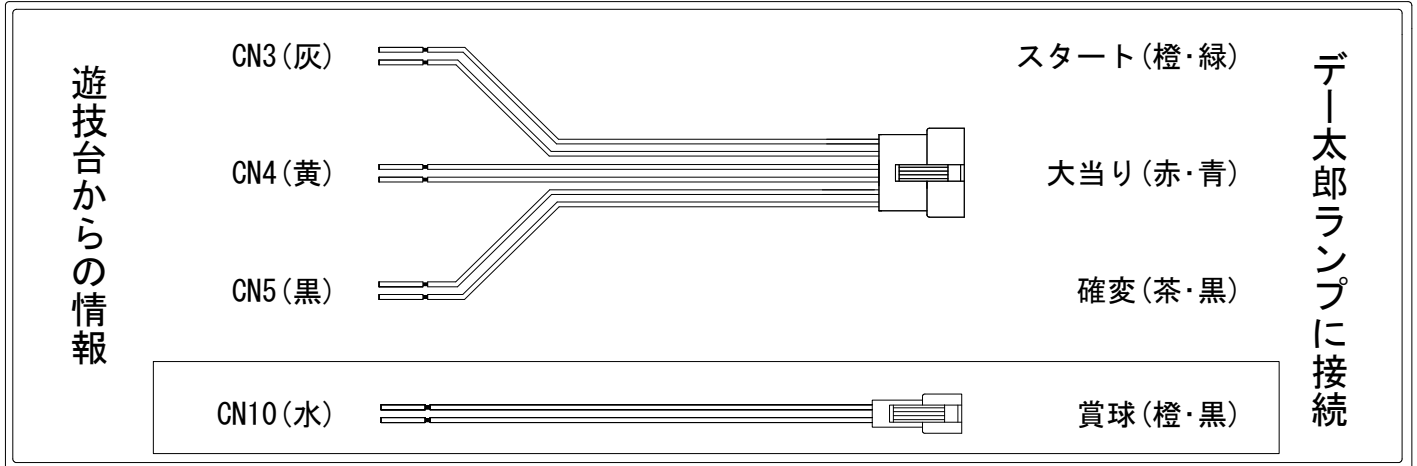

デー太郎（パチンコ） 取付配線資料 2020年12月28日 19

メーカー名	大都技研		
機種名	P R e : ゼロから始める異世界生活		M06
ワンタッチ台接続ハーネス	A	DSH-H001	
賞球入力変換ハーネス	B	DYR-H182	

ハーネス結線図

外部端子板

出力情報

コネクタ	色	名称	出力内容	時短	大当		
CN1	白	賞球	賞球時に遊技球10個の払い出し時にON				
CN2	緑	扉開放	フロントドアまたは内枠開放時にON				
CN3	灰	図柄確定回数	特図1または特図2変動停止時にON				→スタートに接続
CN4	黄	大当り1	大当り図柄による大当り中にON		○		→大当りに接続
CN5	黒	大当り2	大当り図柄による大当り中、確変中、潜確中または時短中にON	○	○		→確変に接続
CN6	桃	大当り3	大当り図柄による大当り中または小当り中にON		○		
CN7	青	遊技状態	潜確中にON				
CN8	赤	小当り入賞	大入賞口2入賞時にON				
CN9	橙	始動口	始動口1、始動口2または始動口3入賞時にON				
CN10	水	メイン賞球	賞球予定合計数10個以上検知時にON				→賞球線に接続
CN11	茶	セキュリティ	電源投入時、エラー検知時にON				
CN12	紫	アウト球	アウトスイッチ通過合計数10個検知時にON				