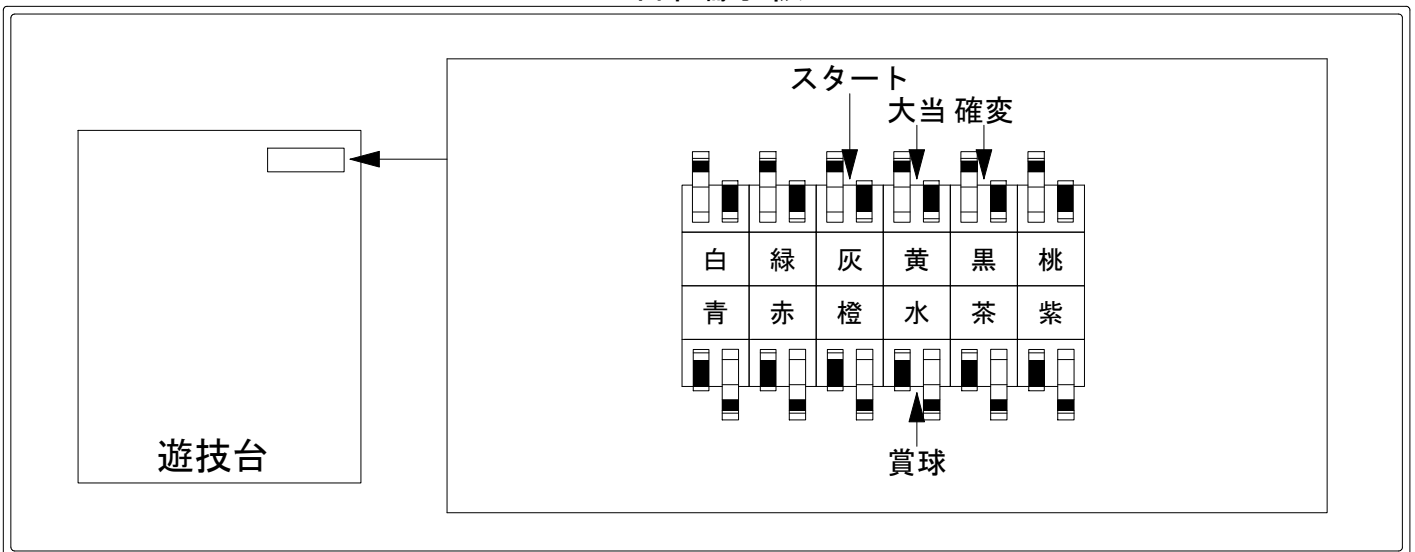

デー太郎（パチンコ） 取付配線資料 2020年12月28日 19

メーカー名	大都技研		
機種名	P R e : ゼロから始める異世界生活		M06
ワンタッチ台接続ハーネス	A	DSH-H001	
賞球入力変換ハーネス	B	DYR-H182	

ハーネス結線図

外部端子板

出力情報

コネクタ	色	名称	出力内容	時短	大当		
CN1	白	賞球	賞球時に遊技球10個の払い出し時にON				
CN2	緑	扉開放	フロントドアまたは内枠開放時にON				
CN3	灰	図柄確定回数	特図1または特図2変動停止時にON				→スタートに接続
CN4	黄	大当り1	大当り図柄による大当り中にON		○		→大当りに接続
CN5	黒	大当り2	大当り図柄による大当り中、確変中、潜確中または時短中にON	○	○		→確変に接続
CN6	桃	大当り3	大当り図柄による大当り中または小当り中にON		○		
CN7	青	遊技状態	潜確中にON				
CN8	赤	小当り入賞	大入賞口2入賞時にON				
CN9	橙	始動口	始動口1、始動口2または始動口3入賞時にON				
CN10	水	メイン賞球	賞球予定合計数10個以上検知時にON				→賞球線に接続
CN11	茶	セキュリティ	電源投入時、エラー検知時にON				
CN12	紫	アウト球	アウトスイッチ通過合計数10個検知時にON				