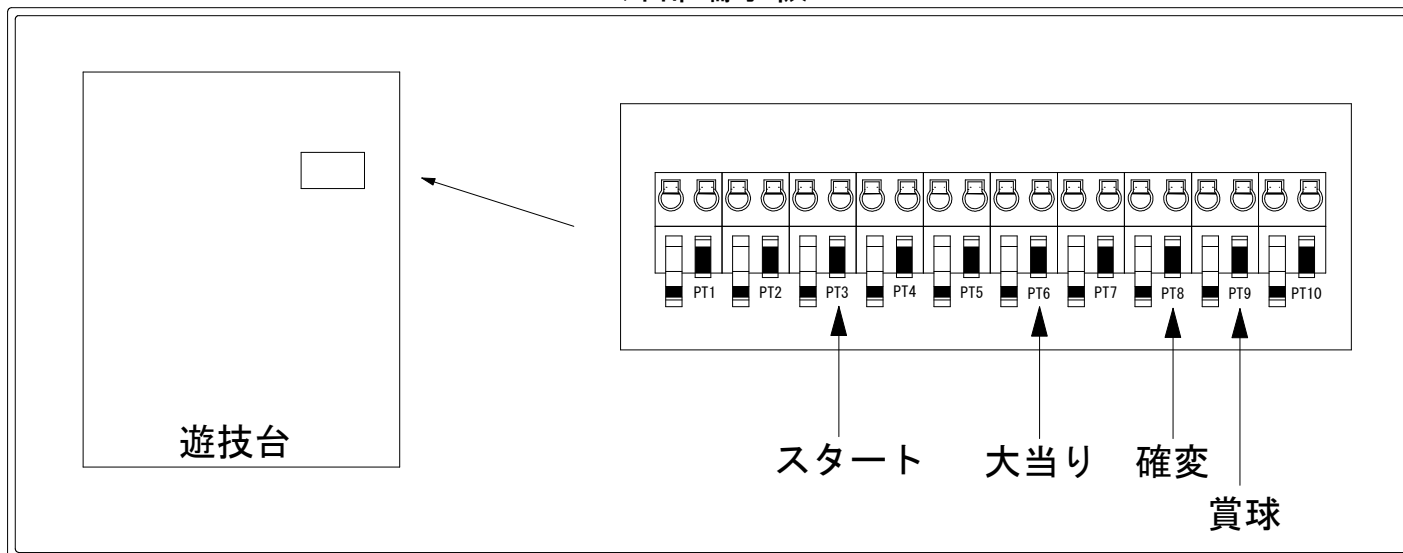

メーカー名	D-light		
機種名	P中森明菜・歌姫伝説～BLACK DIVA 極～		KM-TF
ワンタッチ台接続ハーネス	A	DSH-H001	
賞球入力変換ハーネス	B	DYR-H182	

ハーネス結線図

外部端子板

出力情報

コネクタ	色	名称	情報内容	大当	時短
PT1	(白)	賞球	賞球10個毎に出力		
PT2	(緑)	扉・枠開放	ガラス開放中・内枠開放中に出力		
PT3	(灰)	図柄確定	特別図柄停止時に出力		
PT4	(黄)	始動口	中始動口または右始動口入賞時に出力		
PT5	(黒)	大当り1	条件装置作動中に出力	○	
PT6	(桃)	大当り2	条件装置作動中に出力	○	
PT7	(青)	メインアウト	アウト個数10個毎に出力		
PT8	(赤)	時短中	条件装置が作動することとなる図柄の組合せが表示され、条件装置が作動することにより作動した役物連続作動装置作動中及び変動時間短縮機能作動中の間出力	○	○
PT9	(橙)	メイン賞球	全ての入賞口入賞時10個毎に出力		
PT10	(水)	セキュリティ	RWMクリア、異常時に出力		

→スタートに接続

→大当りに接続

→確変に接続

→賞球に接続