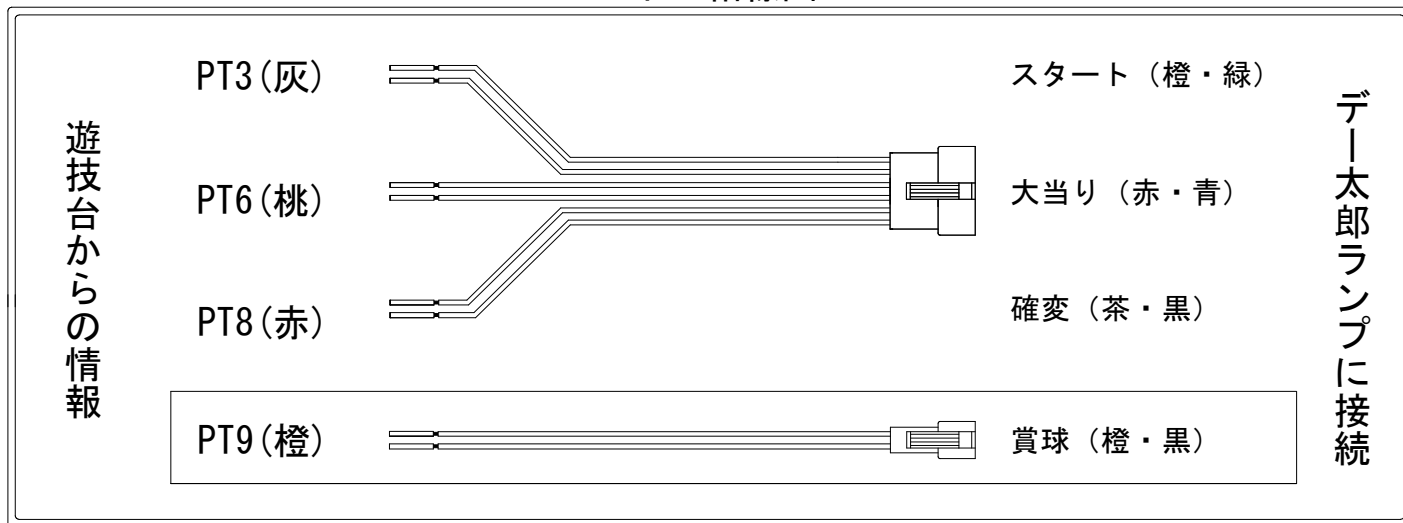

メーカー名	D-light		
機種名	P中森明菜・歌姫伝説～BLACK DIVA 極～		KM-TF
ワンタッチ台接続ハーネス	A	DSH-H001	
賞球入力変換ハーネス	B	DYR-H182	

ハーネス結線図

外部端子板

出力情報

コネクタ	色	名称	情報内容	大当	時短
PT1	(白)	賞球	賞球10個毎に出力		
PT2	(緑)	扉・枠開放	ガラス開放中・内枠開放中に出力		
PT3	(灰)	図柄確定	特別図柄停止時に出力		
PT4	(黄)	始動口	中始動口または右始動口入賞時に出力		
PT5	(黒)	大当り1	条件装置作動中に出力	○	
PT6	(桃)	大当り2	条件装置作動中に出力	○	
PT7	(青)	メインアウト	アウト個数10個毎に出力		
PT8	(赤)	時短中	条件装置が作動することとなる図柄の組合せが表示され、条件装置が作動することにより作動した役物連続作動装置作動中及び変動時間短縮機能作動中の間出力	○	○
PT9	(橙)	メイン賞球	全ての入賞口入賞時10個毎に出力		
PT10	(水)	セキュリティ	RWMクリア、異常時に出力		

→スタートに接続

→大当りに接続

→確変に接続

→賞球に接続