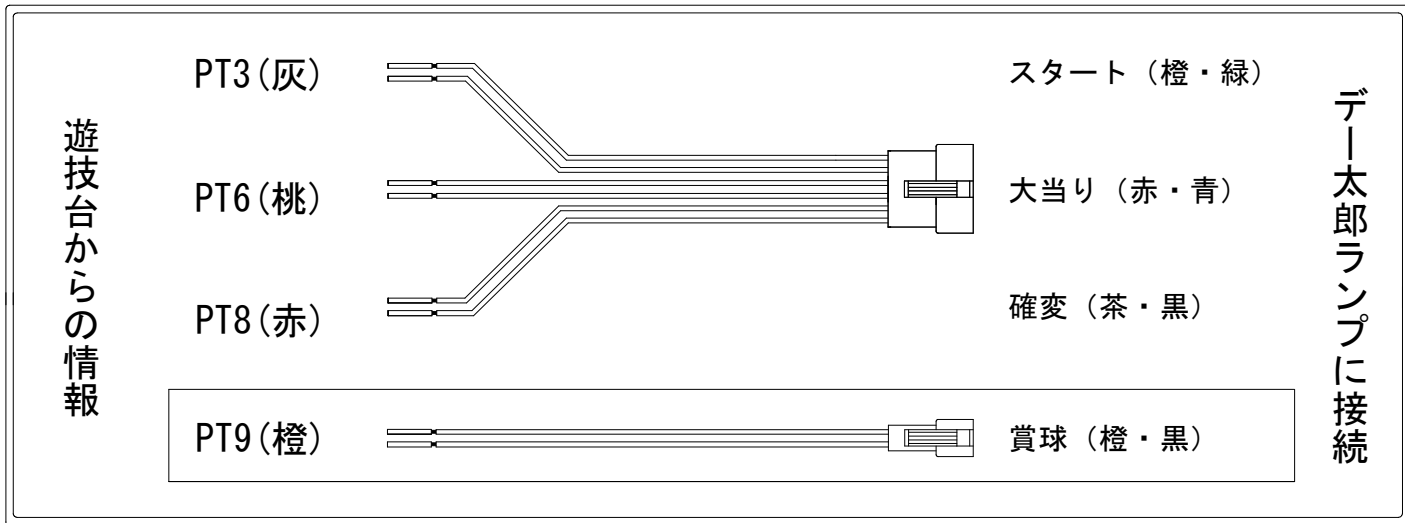

メーカー名	D-light	
機種名	P真・一騎当千～桃園の誓い～	FM-JT FH-TS
ワンタッチ台接続ハーネス	A	DSH-H001
賞球入力変換ハーネス	B	DYR-H182

ハーネス結線図

外部端子板

出力情報

コネクタ	色	名称	情報内容	時短	大当
PT1	(白)	賞球	賞球10個毎に出力		
PT2	(緑)	扉・枠開放	ガラス開放中・内枠開放中に出力		
PT3	(灰)	図柄確定	非時短中の特別図柄1又は特別図柄2、時短中の普通図柄の停止毎に出力		
PT4	(黄)	始動口	中始動口または右始動口入賞時に出力		
PT5	(黒)	大当り1	特別電動役物作動中、条件装置作動中に出力	○	
PT6	(桃)	大当り2	特別電動役物作動中、条件装置作動中に出力	○	
PT7	(青)	メインアウト	アウト個数10個毎に出力		
PT8	(赤)	時短中	変動時間短縮機能作動中、及び条件装置作動中、特別電動役物作動中、時短中に変動開始した特別図柄の変動中、確定中に出力	○	○
PT9	(橙)	メイン賞球	全ての入賞口入賞時10個毎に出力		
PT10	(水)	セキュリティ	RWMクリア、異常時に出力		

→スタートに接続

→大当りに接続

→確変に接続

→賞球に接続