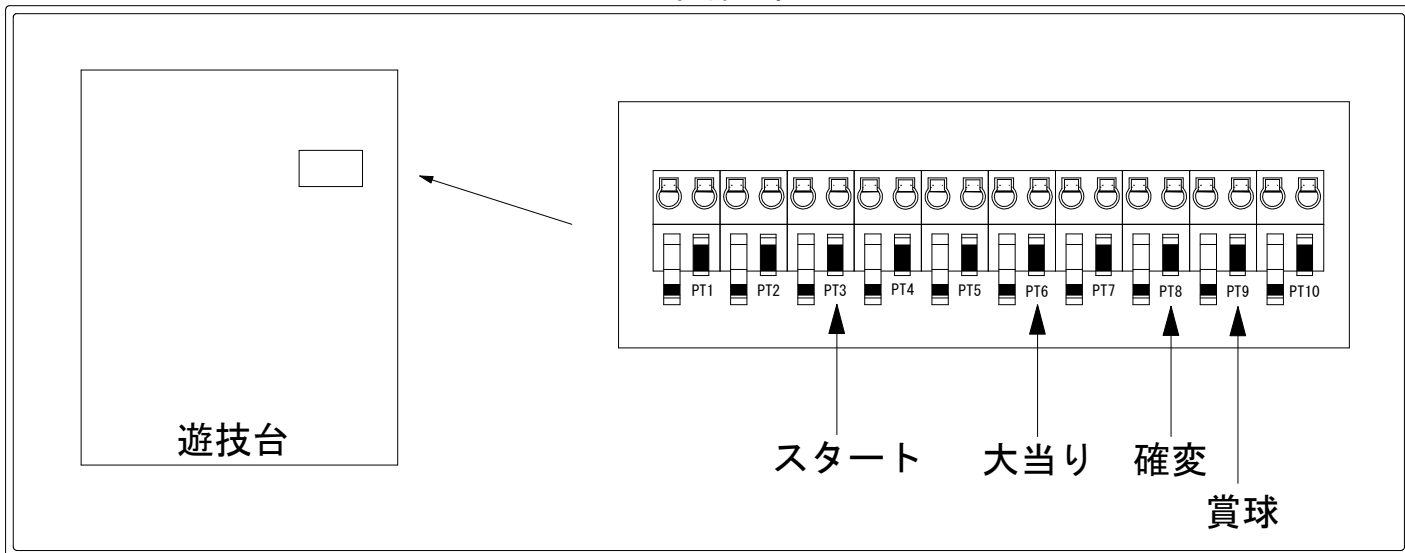

メーカー名	D-light	
機種名	P真・一騎当千～桃園の誓い～	FM-JT FH-TS
ワンタッチ台接続ハーネス	A	DSH-H001
賞球入力変換ハーネス	B	DYR-H182

ハーネス結線図

外部端子板

出力情報

コネクタ	色	名称	情報内容	時短	大当
PT1	(白)	賞球	賞球10個毎に出力		
PT2	(緑)	扉・枠開放	ガラス開放中・内枠開放中に出力		
PT3	(灰)	図柄確定	非時短中の特別図柄1又は特別図柄2、時短中の普通図柄の停止毎に出力		
PT4	(黄)	始動口	中始動口または右始動口入賞時に出力		
PT5	(黒)	大当り1	特別電動役物作動中、条件装置作動中に出力	○	
PT6	(桃)	大当り2	特別電動役物作動中、条件装置作動中に出力	○	
PT7	(青)	メインアウト	アウト個数10個毎に出力		
PT8	(赤)	時短中	変動時間短縮機能作動中、及び条件装置作動中、特別電動役物作動中、時短中に変動開始した特別図柄の変動中、確定中に出力	○	○
PT9	(橙)	メイン賞球	全ての入賞口入賞時10個毎に出力		
PT10	(水)	セキュリティ	RWMクリア、異常時に出力		

→スタートに接続

→大当りに接続

→確変に接続

→賞球に接続