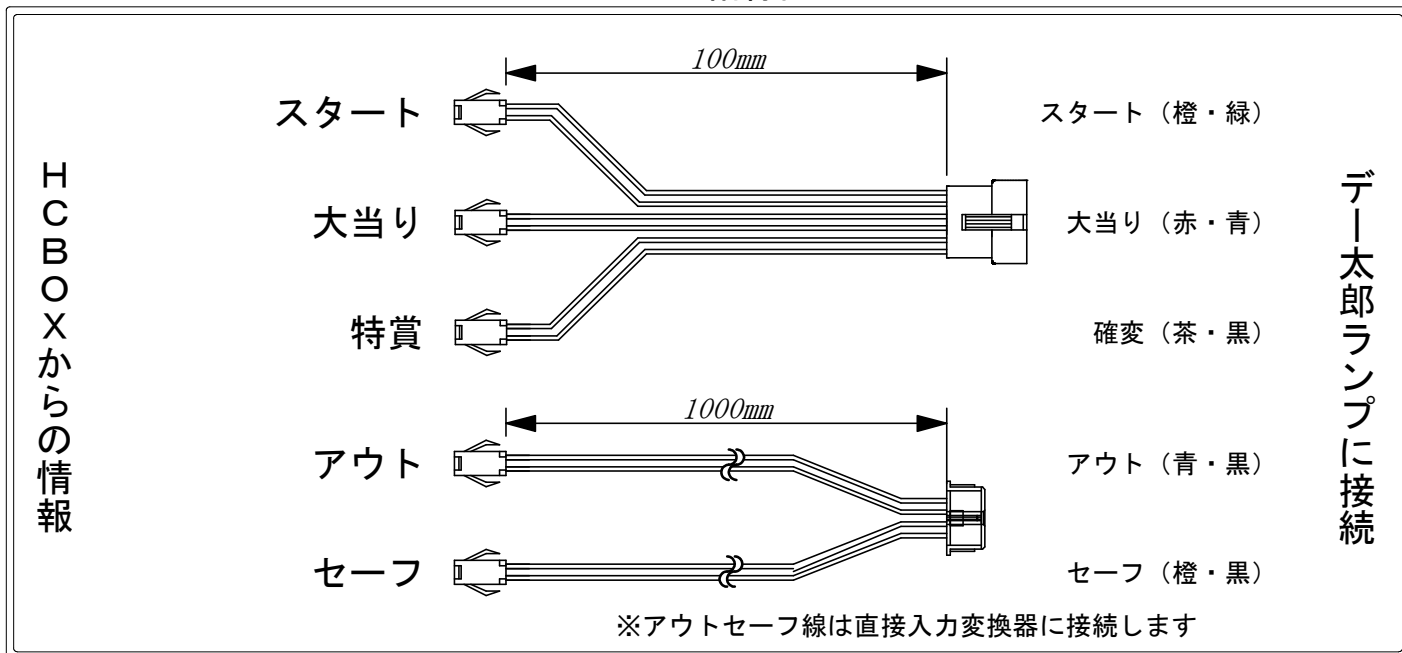

デー太郎（パチンコ） 取付配線資料 2023年12月11日 75

メーカー名	ビスティ	
機種名	スマパチ シン・エヴァンゲリオン Type カヲル Z	
ワンタッチ台接続ハーネス	入力変換ワンタッチハーネス	DSH-H018
アウトセーフ	アウトセーフ入力ハーネス	DYR-H482

ハーネス結線図

HCBOX出力情報

端子番号	出力情報	内容		
コネクタ1	1	発射数	発射数10球毎に出力	→アウト線に接続 →セーフ線に接続
	2	賞球	賞球10球毎に出力	
	3	扉開放	扉開放中に出力	
	4	不正	磁石エラー、電波エラー、不正入賞エラー、不正検知等に出力	
	5	図柄確定回数	特別図柄および特別図柄2の停止毎に出力	→スタートに接続
	6	全始動口	始動口1および始動口2への入賞毎に出力	
	7	始動口1	始動口1への入賞毎に出力	
	8	始動口2	始動口2への入賞毎に出力	
	9	大当り1	全ての大当り中に出力	→大当りに接続 →確変に接続
	10	大当り中+時短+確変	全ての大当り中、高確率中および高ベース中に出力	
	11	高確率中	高確率中に出力	
	12	時短中	高ベース中に出力	
	13	---	---	
コネクタ2	14	遊技機エラー	枠エラー検出時、管理遊技機内通信異常等に出力	
	15	---	---	
	16	役物入賞個数	大入賞口入賞時に出力	
	17	---	---	
	18	大当り2	全ての大当り中に出力	
	19	---	---	
	20	---	---	
	21	---	---	
	22	---	---	

※出力信号の詳細内容等はメーカー遊技台にお問い合わせください