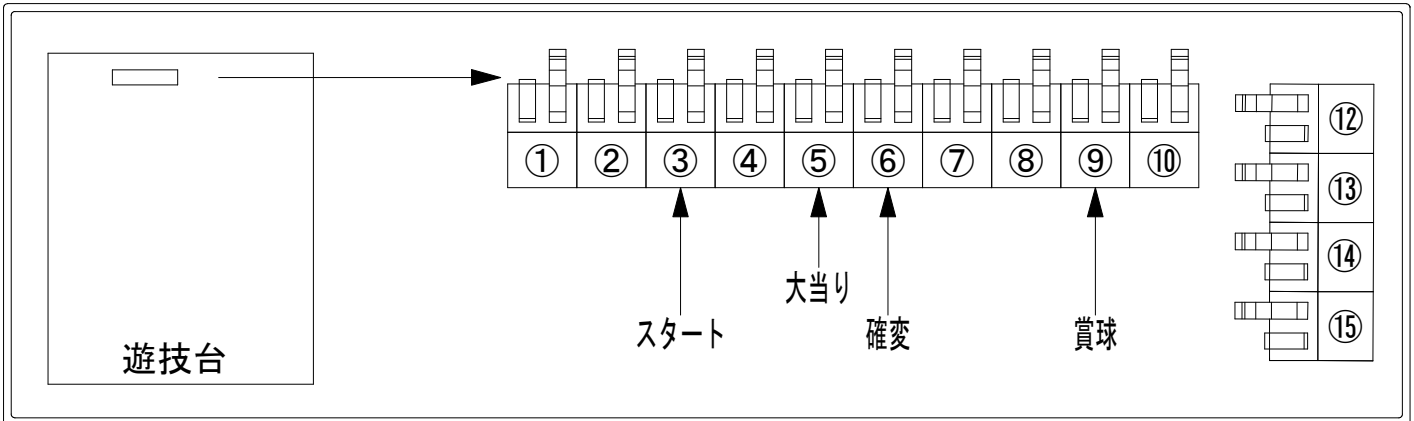

デー太郎（パチンコ） 取付配線資料 2024年01月30日 69-2

メーカー名	ビスティ	
機種名	P 新世紀エヴァンゲリオン～未来への咆哮～	F Y
ワンタッチ台接続ハーネス	A	DSH-H001
賞球入力変換ハーネス	B	DYR-H182

ハーネス結線図

外部端子板

出力情報

端子番号	端子色	出力情報	内容	高ベース	大当				
①	白	賞球	賞球10個毎にON						
②	緑	扉・枠開放	遊技機の前枠および内枠が開放中にON						
③	灰	全図柄確定回数	特別図柄1および特別図柄2の停止毎にON						→スタートに接続
④	黄	全始動口	始動口1および始動口2への入賞毎にON						
⑤	黒	大当り 1	大当り中ON		○				→大当りに接続
⑥	桃	大当り 2	大当り中および高ベース中ON	○	○				→確変に接続
⑦	青	大当り 3	大当り中ON		○				
⑧	赤	アウト	アウト確認スイッチ通過時、10個毎にON						
⑨	橙	入賞	全ての入賞口入賞時、賞球10個毎にON						→賞球線に接続
⑩	水	セキュリティ	電源投入時、異常入賞、磁気、電波、スイッチ異常検出時にON						
⑫	茶	盤面出力 1	始動口1への入賞毎にON						
⑬	紫	盤面出力 2	始動口2への入賞毎にON						
⑭	黄緑	盤面出力 3	大当り中ON		○				
⑮	ロゼ	呼出	呼出ボタン押下中ON						