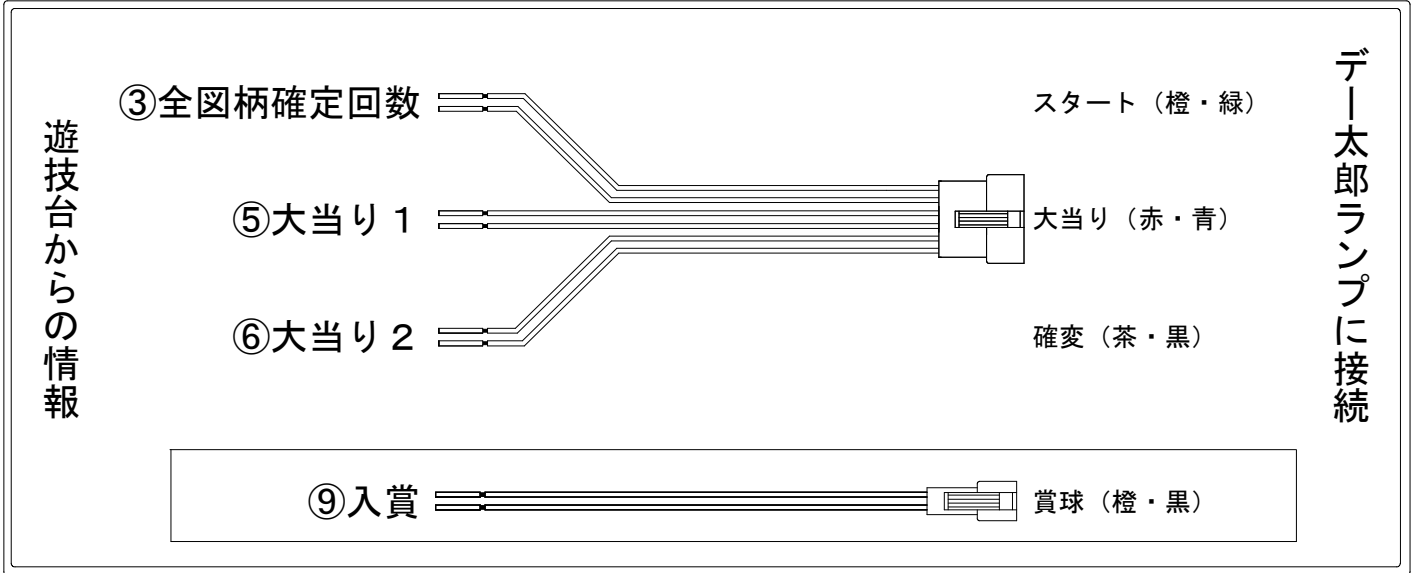

デー太郎（パチンコ） 取付配線資料 2024年01月30日 69-2

メーカー名	ビスティ	
機種名	P 新世紀エヴァンゲリオン～未来への咆哮～	F Y
ワンタッチ台接続ハーネス	A	DSH-H001
賞球入力変換ハーネス	B	DYR-H182

ハーネス結線図

外部端子板

出力情報

端子番号	端子色	出力情報	内容	高ベース	大当				
①	白	賞球	賞球10個毎にON						
②	緑	扉・枠開放	遊技機の前枠および内枠が開放中にON						
③	灰	全図柄確定回数	特別図柄1および特別図柄2の停止毎にON						→スタートに接続
④	黄	全始動口	始動口1および始動口2への入賞毎にON						
⑤	黒	大当り 1	大当り中ON		○				→大当りに接続
⑥	桃	大当り 2	大当り中および高ベース中ON	○	○				→確変に接続
⑦	青	大当り 3	大当り中ON		○				
⑧	赤	アウト	アウト確認スイッチ通過時、10個毎にON						
⑨	橙	入賞	全ての入賞口入賞時、賞球10個毎にON						→賞球線に接続
⑩	水	セキュリティ	電源投入時、異常入賞、磁気、電波、スイッチ異常検出時にON						
⑫	茶	盤面出力 1	始動口1への入賞毎にON						
⑬	紫	盤面出力 2	始動口2への入賞毎にON						
⑭	黄緑	盤面出力 3	大当り中ON		○				
⑮	ロゼ	呼出	呼出ボタン押下中ON						