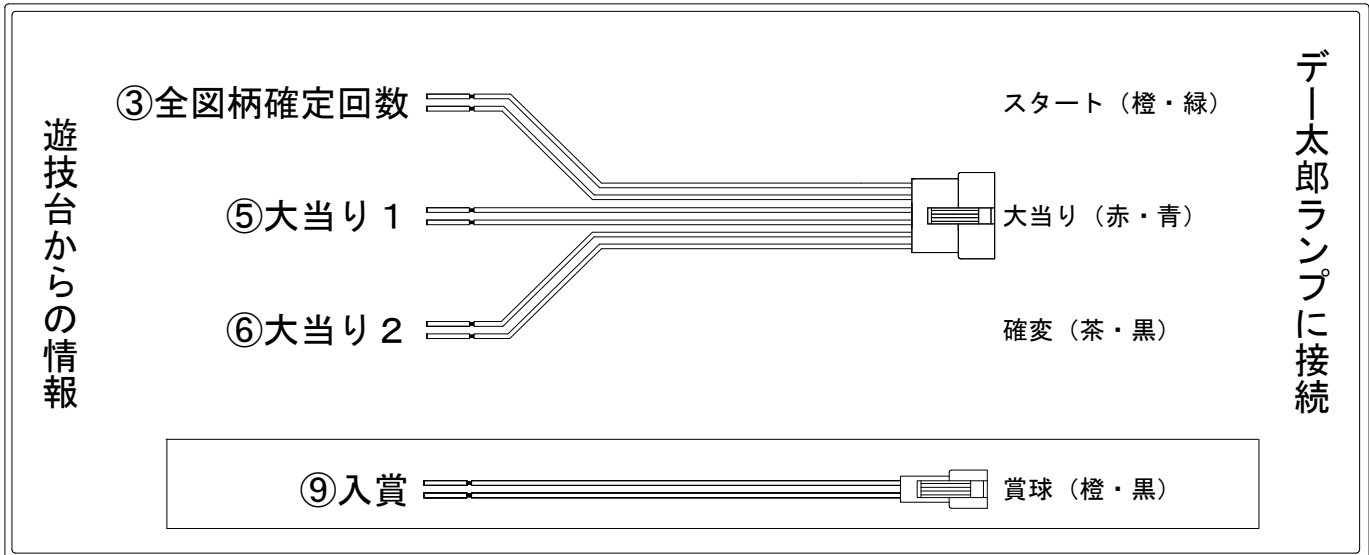

デー太郎（パチンコ） 取付配線資料 2022年03月01日 68-1

メーカー名	ビスティ		
機種名	Pコードギアス	反逆のルルーシュ	bF bA
ワンタッチ台接続ハーネス	A	DSH-H001	
賞球入力変換ハーネス	B	DYR-H182	

ハーネス結線図

外部端子板

出力情報

端子番号	端子色	出力情報	内容	高ベース	大当			
①	白	賞球	賞球10個毎にON					
②	緑	扉・枠開放	遊技機の前枠および内枠が開放中にON					
③	灰	全図柄確定回数	特別図柄1及び特別図柄2の停止毎にON					→スタートに接続
④	黄	全始動口	始動口1、始動口2への入賞毎にON					
⑤	黒	大当り 1	大当り中ON		○			→大当りに接続
⑥	桃	大当り 2	大当り中、高ベース中ON	○	○			→確変に接続
⑦	青	大当り 3	大当り中、小当り中ON 及び規定回数到達時に0.2秒ON		○			
⑧	赤	アウト	アウト確認スイッチ通過時、10個毎にON					
⑨	橙	入賞	全ての入賞口入賞時、賞球10個毎にON					→賞球線に接続
⑩	水	セキュリティ	電源投入時、異常入賞、磁気、電波、スイッチ異常検出時にON					