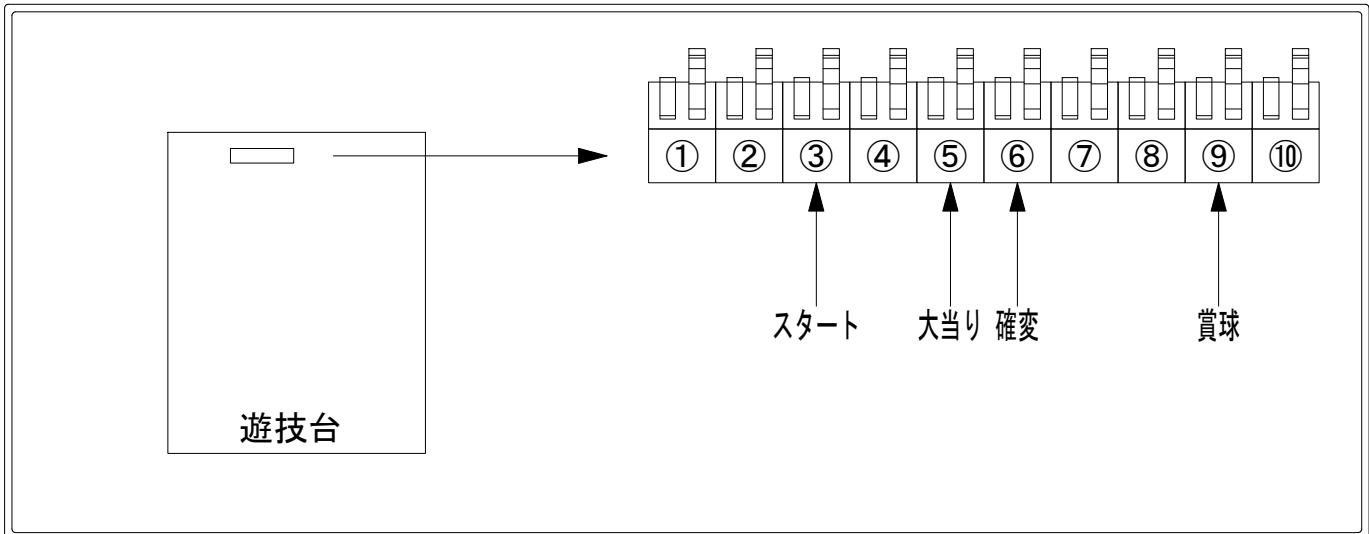

デー太郎（パチンコ） 取付配線資料 2022年03月01日 68-1

メーカー名	ビスティ		
機種名	Pコードギアス	反逆のルルーシュ	bF bA
ワンタッチ台接続ハーネス	A	DSH-H001	
賞球入力変換ハーネス	B	DYR-H182	

ハーネス結線図

外部端子板

出力情報

端子番号	端子色	出力情報	内容	高ベース	大当			
①	白	賞球	賞球10個毎にON					
②	緑	扉・枠開放	遊技機の前枠および内枠が開放中にON					
③	灰	全図柄確定回数	特別図柄1及び特別図柄2の停止毎にON					→スタートに接続
④	黄	全始動口	始動口1、始動口2への入賞毎にON					
⑤	黒	大当り 1	大当り中ON		○			→大当りに接続
⑥	桃	大当り 2	大当り中、高ベース中ON	○	○			→確変に接続
⑦	青	大当り 3	大当り中、小当り中ON 及び規定回数到達時に0.2秒ON		○			
⑧	赤	アウト	アウト確認スイッチ通過時、10個毎にON					
⑨	橙	入賞	全ての入賞口入賞時、賞球10個毎にON					→賞球線に接続
⑩	水	セキュリティ	電源投入時、異常入賞、磁気、電波、スイッチ異常検出時にON					