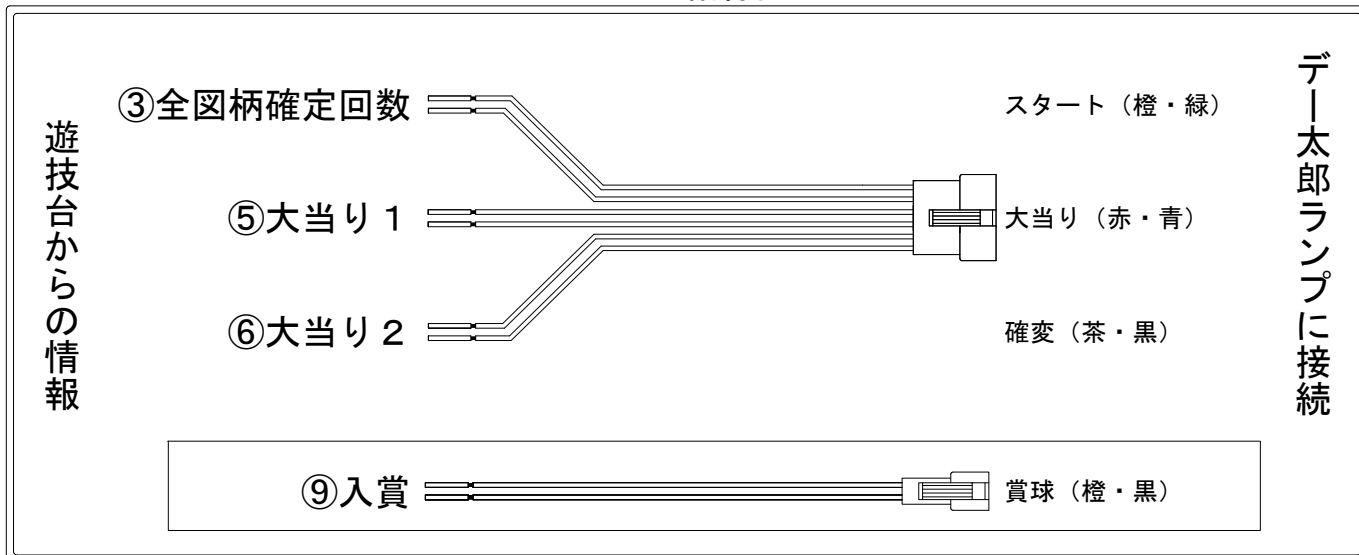

デー太郎（パチンコ） 取付配線資料 2022年08月30日 67-1

メーカー名	ビスティ		
機種名	P宇宙戦艦ヤマト2202	愛の戦士たち	bS bH
ワンタッチ台接続ハーネス	A	DSH-H001	
賞球入力変換ハーネス	B	DYR-H182	

ハーネス結線図

外部端子板

出力情報

端子番号	端子色	出力情報	内容	高ベース	大当			
①	白	賞球	賞球10個毎にON					
②	緑	扉・枠開放	遊技機の前枠および内枠が開放中にON					
③	灰	全図柄確定回数	特別図柄1および特別図柄2の停止毎にON					→スタートに接続
④	黄	全始動口	始動口1および始動口2への入賞毎にON					
⑤	黒	大当り 1	大当り中ON		○			→大当りに接続
⑥	桃	大当り 2	大当り中および高ベース中ON	○	○			→確変に接続
⑦	青	大当り 3	大当り中ON		○			
⑧	赤	アウト	アウト確認スイッチ通過時、10個毎にON					
⑨	橙	入賞	全ての入賞口入賞時、賞球10個毎にON					→賞球線に接続
⑩	水	セキュリティ	電源投入時、異常入賞、磁気、電波、スイッチ異常検出時にON					
⑫	茶	盤面出力 1	始動口1への入賞毎にON					
⑬	紫	盤面出力 2	始動口2への入賞毎にON					
⑭	黄緑	盤面出力 3	大当り中ON		○			
⑮	ロゼ	盤面出力 4	大当り中ON		○			