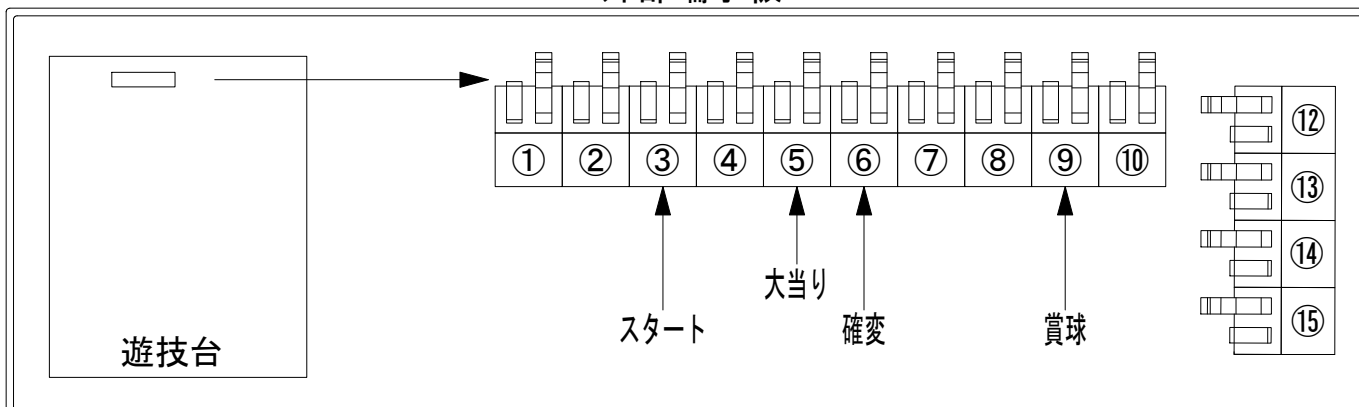

デー太郎（パチンコ） 取付配線資料 2022年08月30日 67-1

メーカー名	ビスティ		
機種名	P宇宙戦艦ヤマト2202	愛の戦士たち	bS bH
ワンタッチ台接続ハーネス	A	DSH-H001	
賞球入力変換ハーネス	B	DYR-H182	

ハーネス結線図

外部端子板

出力情報

端子番号	端子色	出力情報	内容	高ベース	大当			
①	白	賞球	賞球10個毎にON					
②	緑	扉・枠開放	遊技機の前枠および内枠が開放中にON					
③	灰	全図柄確定回数	特別図柄1および特別図柄2の停止毎にON					→スタートに接続
④	黄	全始動口	始動口1および始動口2への入賞毎にON					
⑤	黒	大当り 1	大当り中ON		○			→大当りに接続
⑥	桃	大当り 2	大当り中および高ベース中ON	○	○			→確変に接続
⑦	青	大当り 3	大当り中ON		○			
⑧	赤	アウト	アウト確認スイッチ通過時、10個毎にON					
⑨	橙	入賞	全ての入賞口入賞時、賞球10個毎にON					→賞球線に接続
⑩	水	セキュリティ	電源投入時、異常入賞、磁気、電波、スイッチ異常検出時にON					
⑫	茶	盤面出力 1	始動口1への入賞毎にON					
⑬	紫	盤面出力 2	始動口2への入賞毎にON					
⑭	黄緑	盤面出力 3	大当り中ON		○			
⑮	ロゼ	盤面出力 4	大当り中ON		○			