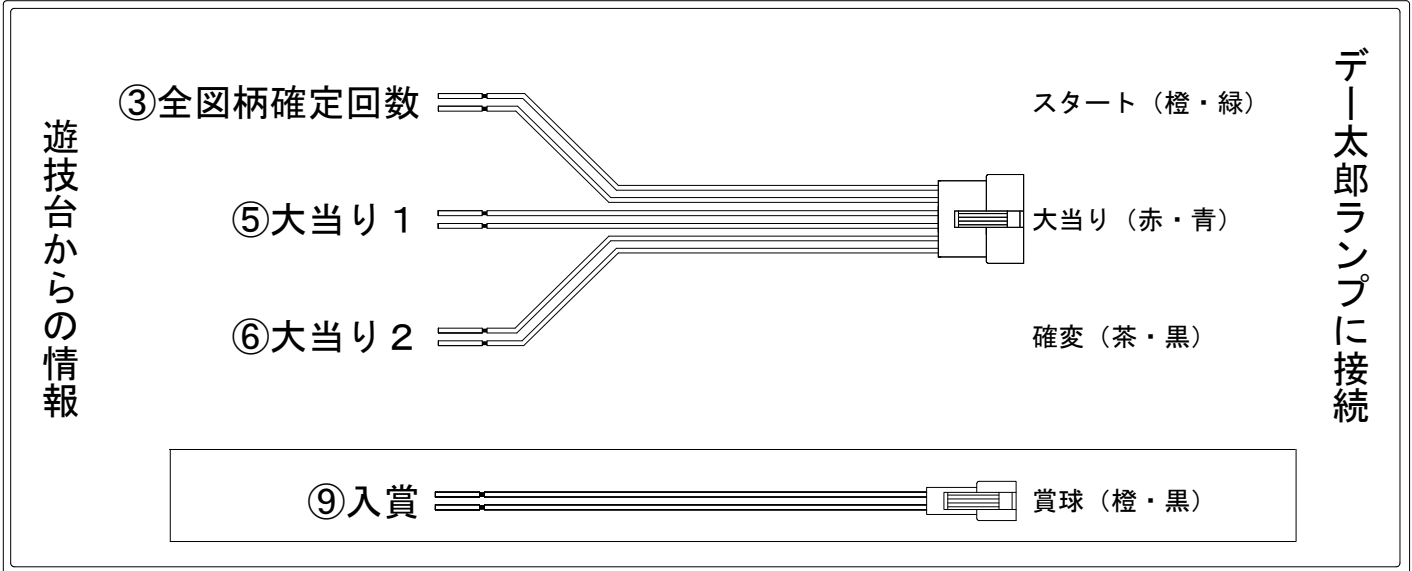

# デー太郎（パチンコ） 取付配線資料 2020年12月25日 66

メーカー名	ビスティ	
機種名	Pコードギアス 反逆のルルーシュ	bR
ワンタッチ台接続ハーネス	A	DSH-H001
賞球入力変換ハーネス	B	DYR-H182

## ハーネス結線図

## 外部端子板

## 出力情報

端子番号	端子色	出力情報	内容	高ベース	大当			
①	白	賞球	賞球10個毎にON					
②	緑	扉・枠開放	遊技機の前枠および内枠が開放中にON					
③	灰	全図柄確定回数	特別図柄1及び特別図柄2の停止毎にON					→スタートに接続
④	黄	全始動口	始動口1、始動口2への入賞毎にON					
⑤	黒	大当り1	大当たり中ON		○			→大当りに接続
⑥	桃	大当り2	大当たり中、高ベース中ON	○	○			→確変に接続
⑦	青	大当り3	大当たり中、小当たり中ON		○			
⑧	赤	アウト	アウト確認スイッチ通過時、10個毎にON					
⑨	橙	入賞	全ての入賞口入賞時、賞球10個毎にON					→賞球線に接続
⑩	水	セキュリティ	電源投入時、異常入賞、磁気、電波、スイッチ異常検出時にON					