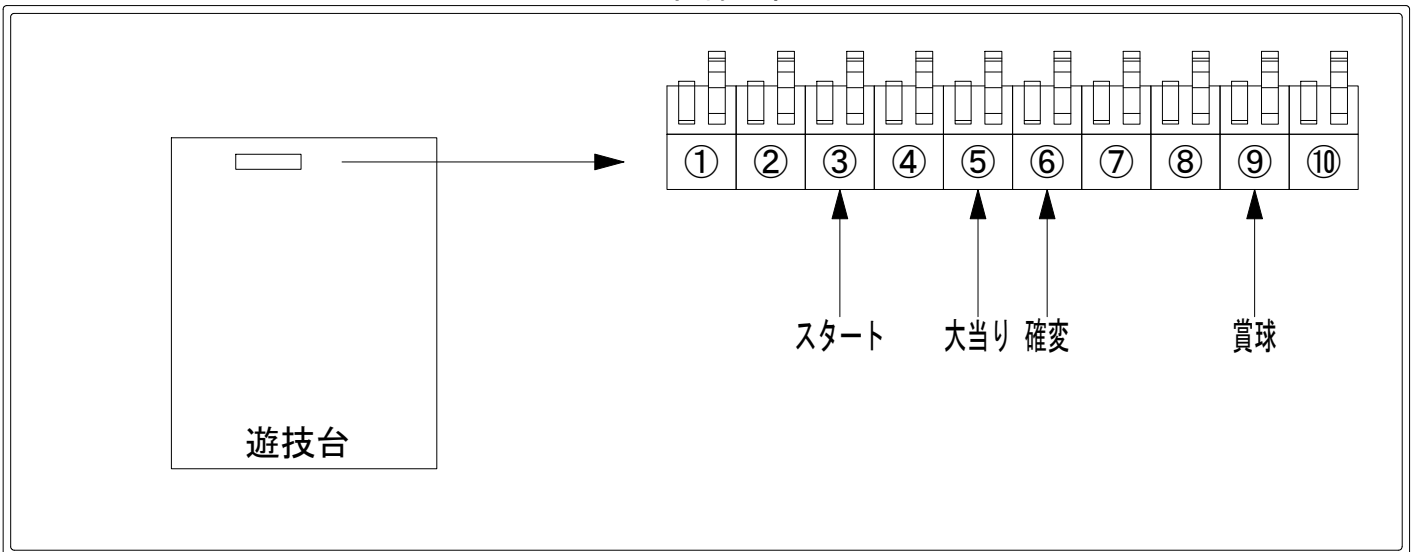

# デー太郎（パチンコ） 取付配線資料 2020年12月25日 66

メーカー名	ビスティ	
機種名	Pコードギアス 反逆のルルーシュ	bR
ワンタッチ台接続ハーネス	A	DSH-H001
賞球入力変換ハーネス	B	DYR-H182

## ハーネス結線図

## 外部端子板

## 出力情報

端子番号	端子色	出力情報	内容	高ベース	大当			
①	白	賞球	賞球10個毎にON					
②	緑	扉・枠開放	遊技機の前枠および内枠が開放中にON					
③	灰	全図柄確定回数	特別図柄1及び特別図柄2の停止毎にON					→スタートに接続
④	黄	全始動口	始動口1、始動口2への入賞毎にON					
⑤	黒	大当り1	大当たり中ON		○			→大当りに接続
⑥	桃	大当り2	大当たり中、高ベース中ON	○	○			→確変に接続
⑦	青	大当り3	大当たり中、小当たり中ON		○			
⑧	赤	アウト	アウト確認スイッチ通過時、10個毎にON					
⑨	橙	入賞	全ての入賞口入賞時、賞球10個毎にON					→賞球線に接続
⑩	水	セキュリティ	電源投入時、異常入賞、磁気、電波、スイッチ異常検出時にON					