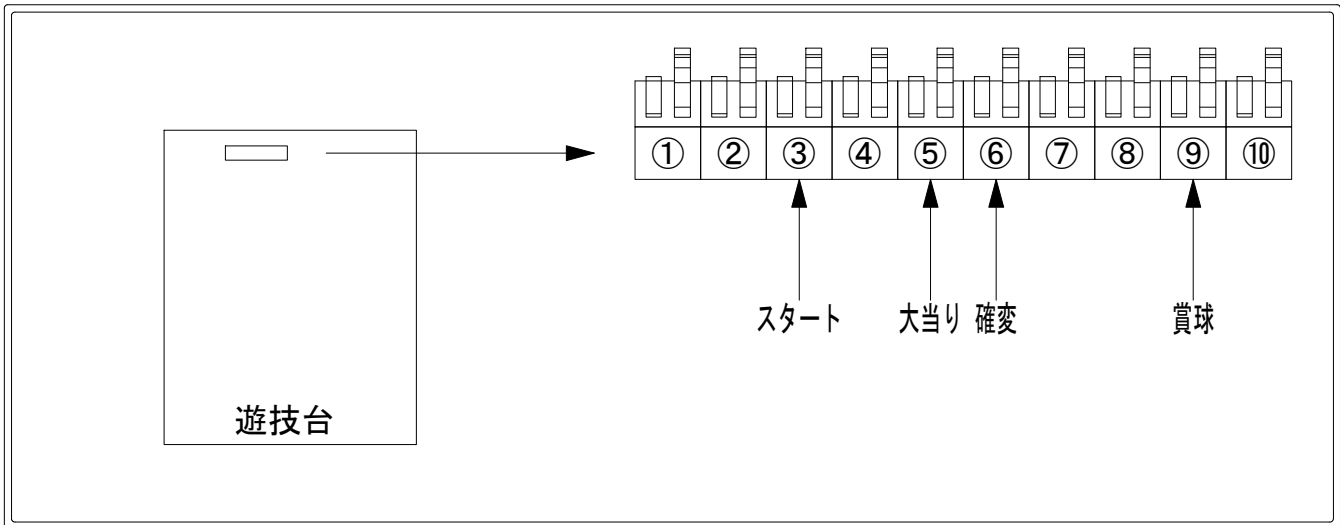

デー太郎（パチンコ） 取付配線資料 2020年03月17日 62-1

メーカー名	ビスティ	
機種名	P 新世紀エヴァンゲリオン～シト、新生～ G Y	
ワンタッチ台接続ハーネス	A	DSH-H001
賞球入力変換ハーネス	B	DYR-H182

ハーネス結線図

外部端子板

出力情報

端子番号	端子色	出力情報	内容	高ベース	大当			
①	白	賞球	賞球10個毎にON					
②	緑	扉・枠開放	遊技機の前枠および内枠が開放中にON					
③	灰	全図柄確定回数	特別図柄1及び特別図柄2の停止毎にON					→スタートに接続
④	黄	全始動口	始動口1、始動口2および始動口3への入賞毎にON					
⑤	黒	大当り 1	大当り中ON		○			→大当りに接続
⑥	桃	大当り 2	大当り中、高ベース中および高確率時の低ベースON	○	○			→確変に接続
⑦	青	大当り 3	高確率時の低ベース中ON					
⑧	赤	アウト	アウト確認スイッチ通過時ON					
⑨	橙	入賞	全ての入賞口入賞時、賞球10個毎にON					→賞球線に接続
⑩	水	セキュリティ	電源投入時、異常入賞、磁気、電波、スイッチ異常検出時にON					