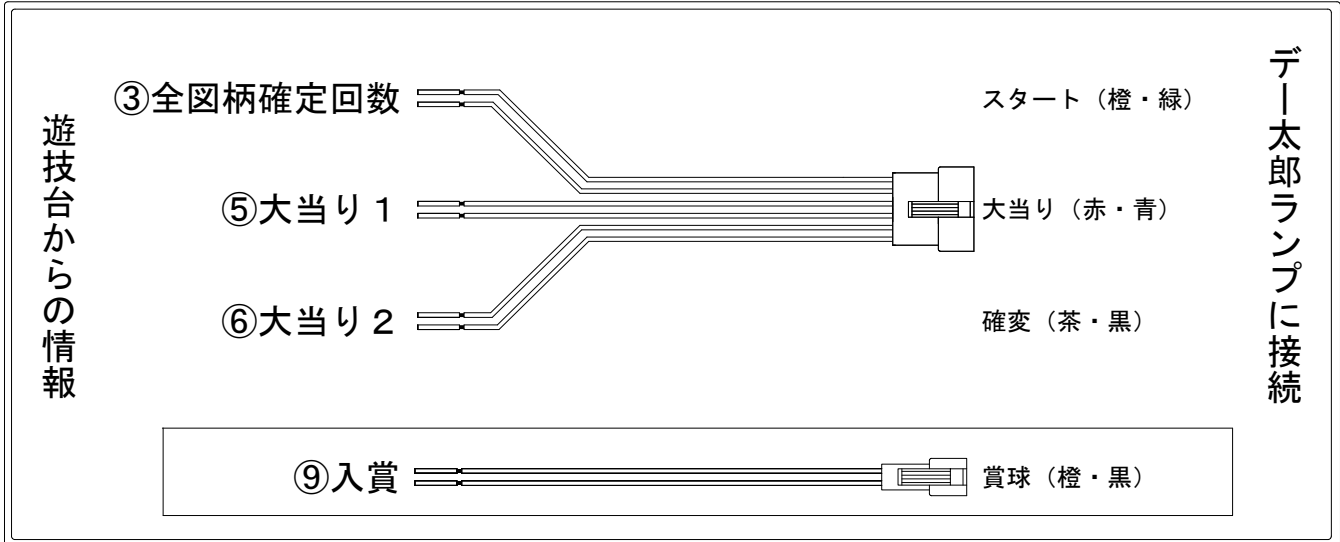

デー太郎（パチンコ） 取付配線資料 2020年03月17日 62-1

メーカー名	ビスティ	
機種名	P 新世紀エヴァンゲリオン～シト、新生～ G Y	
ワンタッチ台接続ハーネス	A	DSH-H001
賞球入力変換ハーネス	B	DYR-H182

ハーネス結線図

外部端子板

出力情報

端子番号	端子色	出力情報	内容	高ベース	大当			
①	白	賞球	賞球10個毎にON					
②	緑	扉・枠開放	遊技機の前枠および内枠が開放中にON					
③	灰	全図柄確定回数	特別図柄1及び特別図柄2の停止毎にON					→スタートに接続
④	黄	全始動口	始動口1、始動口2および始動口3への入賞毎にON					
⑤	黒	大当り 1	大当り中ON		○			→大当りに接続
⑥	桃	大当り 2	大当り中、高ベース中および高確率時の低ベースON	○	○			→確変に接続
⑦	青	大当り 3	高確率時の低ベース中ON					
⑧	赤	アウト	アウト確認スイッチ通過時ON					
⑨	橙	入賞	全ての入賞口入賞時、賞球10個毎にON					→賞球線に接続
⑩	水	セキュリティ	電源投入時、異常入賞、磁気、電波、スイッチ異常検出時にON					

※小当りRUSH搭載機