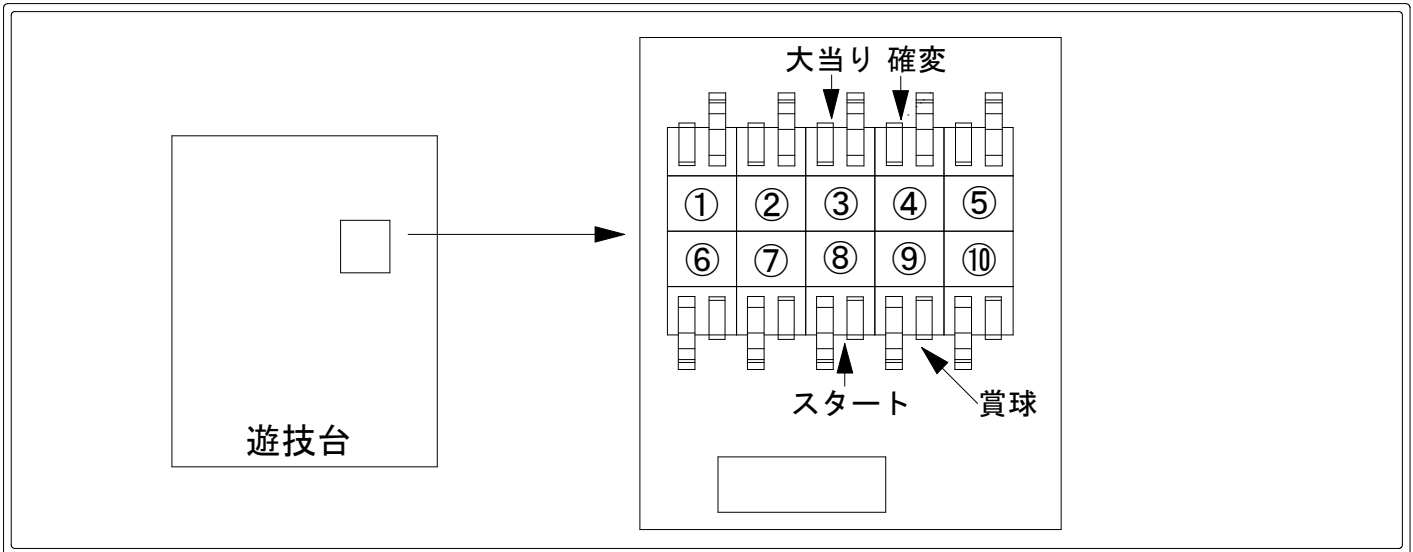

デー太郎（パチンコ）取付配線資料

2024年01月05日 07-1

メーカー名	A-gon	
機種名	Pビッグポップコーン	A Y
ワンタッチ台接続ハーネス	A	DSH-H001
賞球入力変換ハーネス	B	DYR-H182

ハーネス結線図

外部端子板

出力情報

番号	色	信号	内容	時短	大当		
①	白	賞球	賞球払出10個毎に1回出力 (実際に払い出した回数)				
②	緑	扉開放	扉・枠の開放中に出力				
③	灰	大当り1	大当り中に出力		○		→大当りに接続
④	黄	大当り2	大当り中+時短中+特図2消化中に出力	○	○		→確変に接続
⑤	黒	役物回数	羽根の開放開始時に0.1秒出力 ※2回開放なら2回出力				
⑥	桃	役物入賞個数	センター役物入賞時に0.1秒出力				
⑦	青	始動口	特図1始動口入賞時に0.1秒出力				
⑧	赤	図柄確定回数	図柄確定時に0.1秒出力				→スタートに接続
⑨	橙	入賞	入賞による賞球予定の玉数が10個ごとに出力				→賞球線に接続
⑩	水	セキュリティ	電源投入時、不正行為検出時に出力				