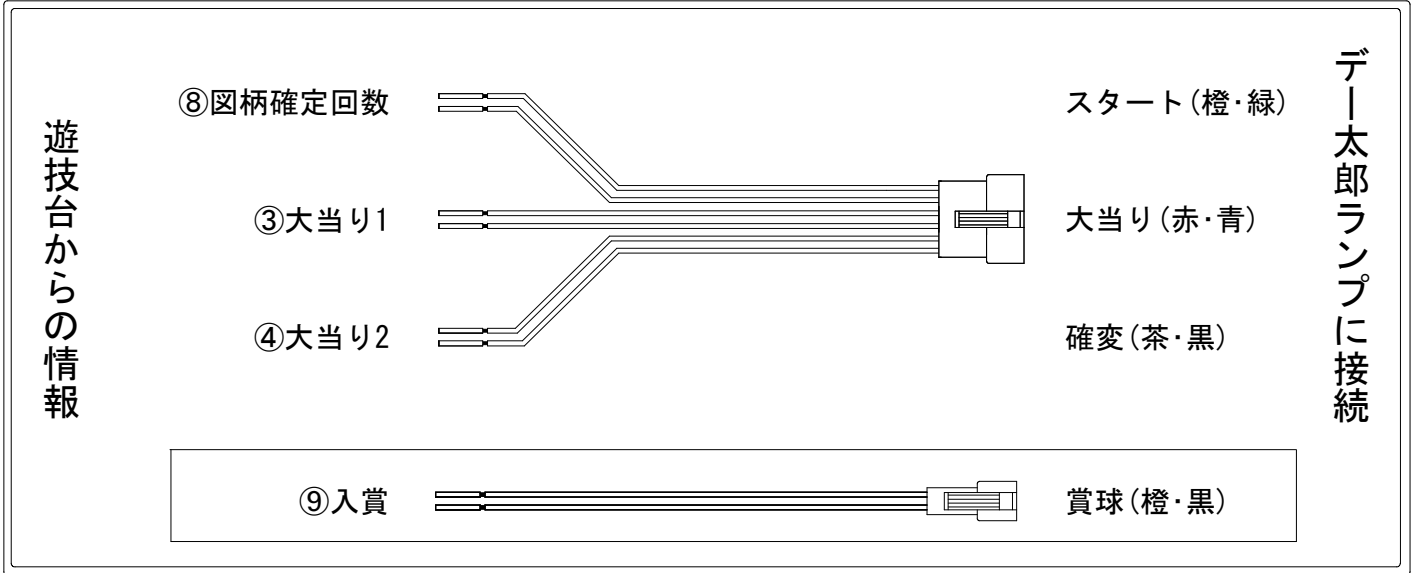

デー太郎（パチンコ）取付配線資料

2024年01月05日 07-1

メーカー名	A-gon	
機種名	Pビッグポップコーン	A Y
ワンタッチ台接続ハーネス	A	DSH-H001
賞球入力変換ハーネス	B	DYR-H182

ハーネス結線図

外部端子板

出力情報

番号	色	信号	内容	時短	大当		
①	白	賞球	賞球払出10個毎に1回出力 (実際に払い出した回数)				
②	緑	扉開放	扉・枠の開放中に出力				
③	灰	大当り1	大当り中に出力		○		→大当りに接続
④	黄	大当り2	大当り中+時短中+特図2消化中に出力	○	○		→確変に接続
⑤	黒	役物回数	羽根の開放開始時に0.1秒出力 ※2回開放なら2回出力				
⑥	桃	役物入賞個数	センター役物入賞時に0.1秒出力				
⑦	青	始動口	特図1始動口入賞時に0.1秒出力				
⑧	赤	図柄確定回数	図柄確定時に0.1秒出力				→スタートに接続
⑨	橙	入賞	入賞による賞球予定の玉数が10個ごとに出力				→賞球線に接続
⑩	水	セキュリティ	電源投入時、不正行為検出時に出力				