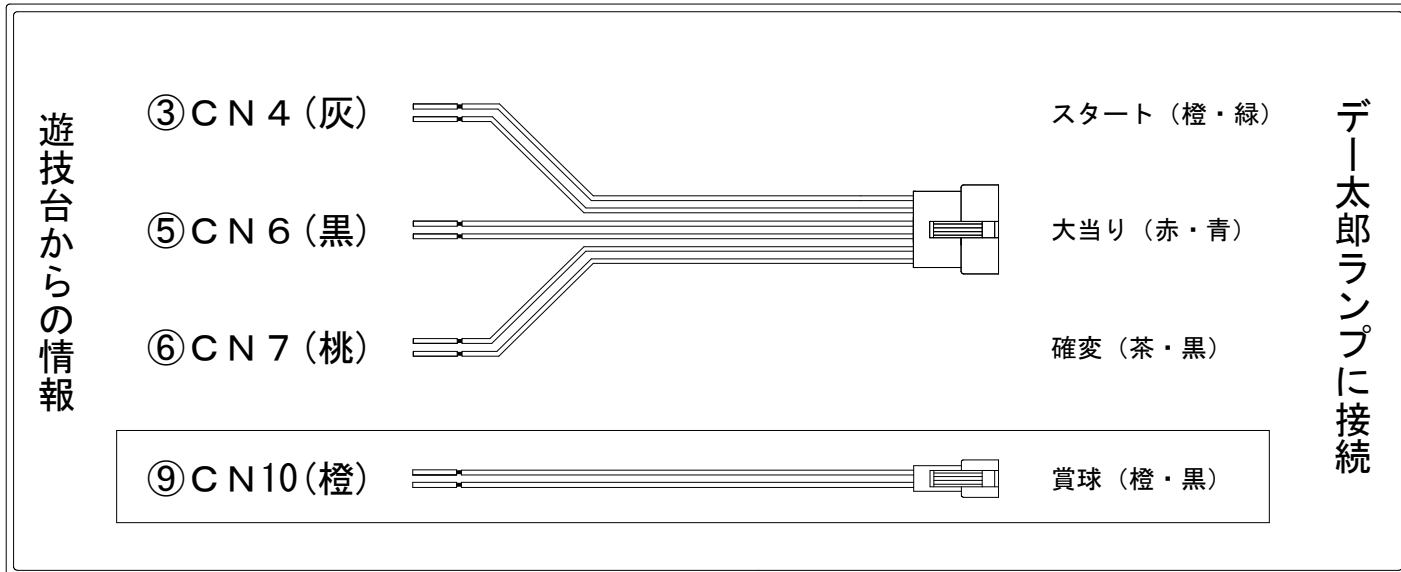

メーカー名	コナミアミューズメント		
機種名	ぱちんこ戦国コレクション天魔99		AH
ワンタッチ台接続ハーネス	<b>A</b>	DSH-H001	
賞球入力変換ハーネス	<b>B</b>	DYR-H182	

### ハーネス結線図

### 外部端子板

### 出力情報

番号	端子	色	情報名	出力内容	時短	大当り	遊	
①	CN2	白	賞球	賞球10個ごと				
②	CN3	緑	扉・枠開放	本体扉または前扉開放時				
③	CN4	灰	図柄確定回数	特別図柄1または特別図柄2の変動停止時				→スタートに接続
④	CN5	黄	始動口	始動口1または始動口2への入賞時				
⑤	CN6	黒	大当り1	全大当り中		○		→大当りに接続
⑥	CN7	桃	大当り2	全大当り中、特別図柄の高確率、変動時間短縮機能作動中	○	○		→確変に接続
⑦	CN8	青	情報A	全大当り中、遊タイム作動回数(作動開始時)		○	△	→遊タイム付に接続
⑧	CN9	赤	情報B	アウト数10個ごと				
⑨	CN10	橙	賞球予定	予定賞球数10個ごと				→賞球に接続
⑩	CN11	水	セキュリティ	電源投入、異常状態、遊戯停止または解除動作操作異常状態発生				