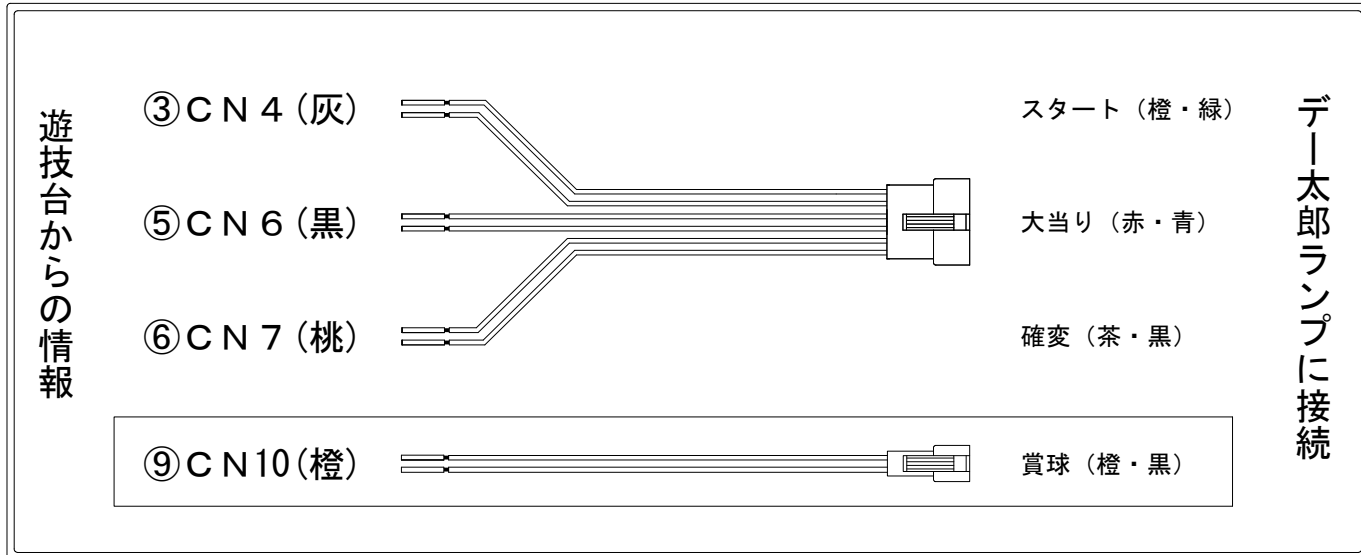

# デー太郎（パチンコ） 取付配線資料 2022年03月15日 34

メーカー名	コナミアミューズメント		
機種名	P 戦国コレクション BLACK		LA
ワンタッチ台接続ハーネス	<b>A</b>	DSH-H001	
賞球入力変換ハーネス	<b>B</b>	DYR-H182	

## ハーネス結線図

## 外部端子板

## 出力情報

番号	端子	色	情報名	出力内容	時短	大当り	小当		
①	CN2	白	賞球	賞球10個ごと					
②	CN3	緑	扉・枠開放	本体扉または前扉開放時					
③	CN4	灰	図柄確定回数	特別図柄1または特別図柄2の変動停止時					→スタートに接続
④	CN5	黄	始動口	始動口1または始動口2への入賞時					
⑤	CN6	黒	大当り1	全大当り中		○			→大当りに接続
⑥	CN7	桃	大当り2	全大当り中、特別図柄の高確率、変動時間短縮機能作動中(修羅モード or 戦コレRUSH or 真戦コレRUSH)	○	○			→確変に接続
⑦	CN8	青	情報A	全大当り中		○			
⑧	CN9	赤	情報B	アウト数10個ごと					
⑨	CN10	橙	賞球予定	予定賞球数10個ごと					→賞球に接続
⑩	CN11	水	セキュリティ	電源投入、異常状態、遊戯停止または解除動作操作異常状態発生					