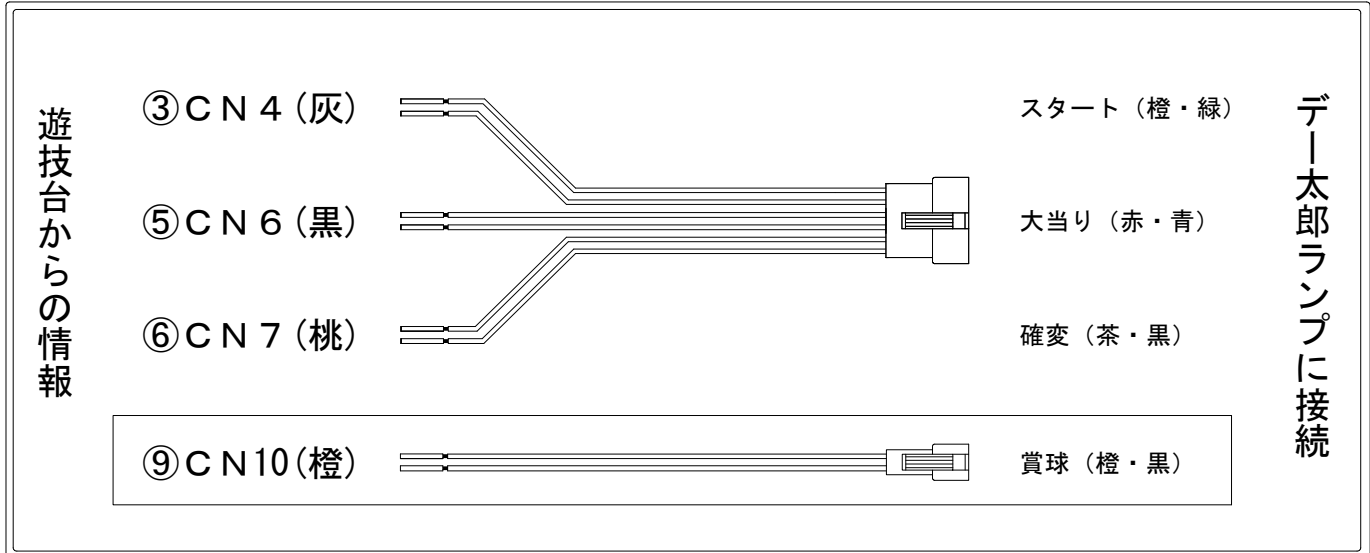

デー太郎（パチンコ） 取付配線資料 2021年11月17日 33-1

メーカー名	コナミアミューズメント	
機種名	P 戦国コレクション	LU AN
ワンタッチ台接続ハーネス	A	DSH-H001
賞球入力変換ハーネス	B	DYR-H182

ハーネス結線図

外部端子板

出力情報

番号	端子	色	情報名	出力内容	時短	大当り	小当		
①	CN2	白	賞球	賞球10個ごと					
②	CN3	緑	扉・枠開放	扉・枠開放時					
③	CN4	灰	図柄確定回数	特別図柄1又は特別図柄2の変動停止時					→スタートに接続
④	CN5	黄	始動口	始動口1または始動口2への入賞時					
⑤	CN6	黒	大当り1	全大当り中		○			→大当りに接続
⑥	CN7	桃	大当り2	全大当り中、特別図柄の高確率、変動時間短縮機能作動中(修羅モード or 戦コレRUSH) 変動時間短縮機能作動中(遊タイム中)	○	○			→確変に接続
⑦	CN8	青	情報A	全大当り中、低確率で規定回数特図が変動し変動時間短縮機能が作動した時(遊タイム開始時)		○			
⑧	CN9	赤	情報B	アウト数10個ごと					
⑨	CN10	橙	賞球予定	予定賞球数10個ごと					→賞球に接続
⑩	CN11	水	セキュリティ	電源投入、異常状態、遊戯停止または解除動作操作異常状態発生					