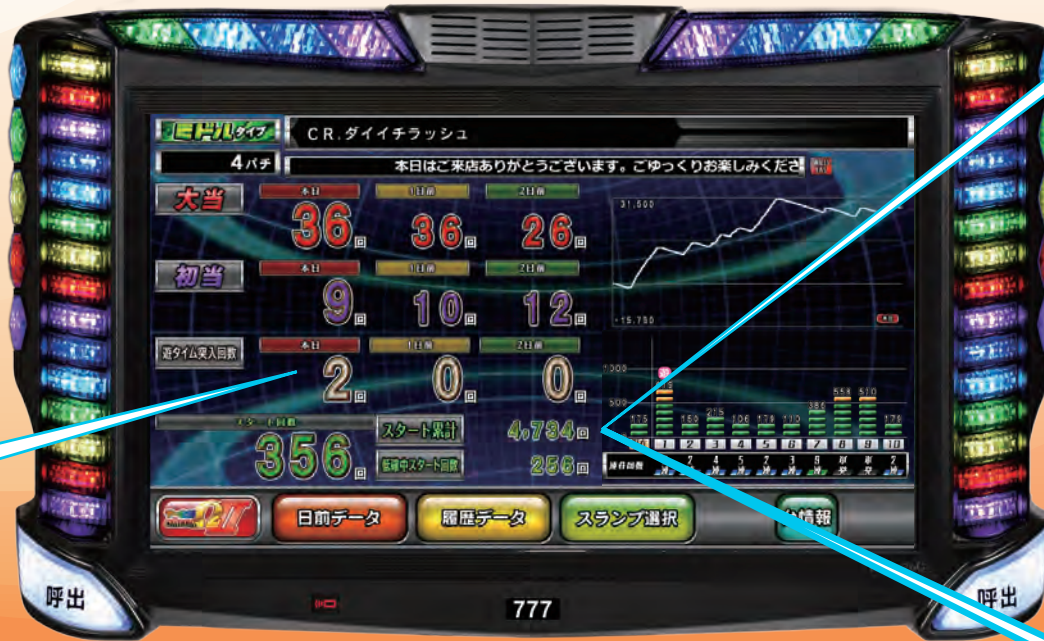

# デー太郎 Ω II 「遊タイム機能追加」

前日最終低確中スタート表示  
遊タイム突入履歴表示  
音声再生トリガー追加

パチンコの遊タイム突入機能に加え、低確中スタート回数又は、時短・ST後スタート回数を表示出来ます。  
低確中スタート※1：汎用入力に、遊技台の高確率状態を入力することで低確中スタートをカウントできます。  
時短・ST後スタート：遊技台から高確率状態が入力できない時に時短・ST後からカウントするスタートです。

※1 入力変換器の汎用入出力の空きが必要になります。オプションのハーネスが必要になります。遊技台から高確率状態の出力が必要になります。  
遊技台からの信号依存になります。設定によりどちらかの選択になります。

遊タイム突入・突時短突入時に音声再生が可能になりました。

遊タイム突入回数を3日間表示

日送りされると前日最終低確スタートを表示できます ※通常スタート回数と同時のみ

スタート回数とスタート累計及び低確中スタート回数(時短・ST後スタート回数)を表示(通常画面)

履歴部での遊タイム突入履歴を表示 ※突時短等も含まれます

設定で、本日突入回数と低確スタート(時短・ST後スタート)を表示するブロックもあります