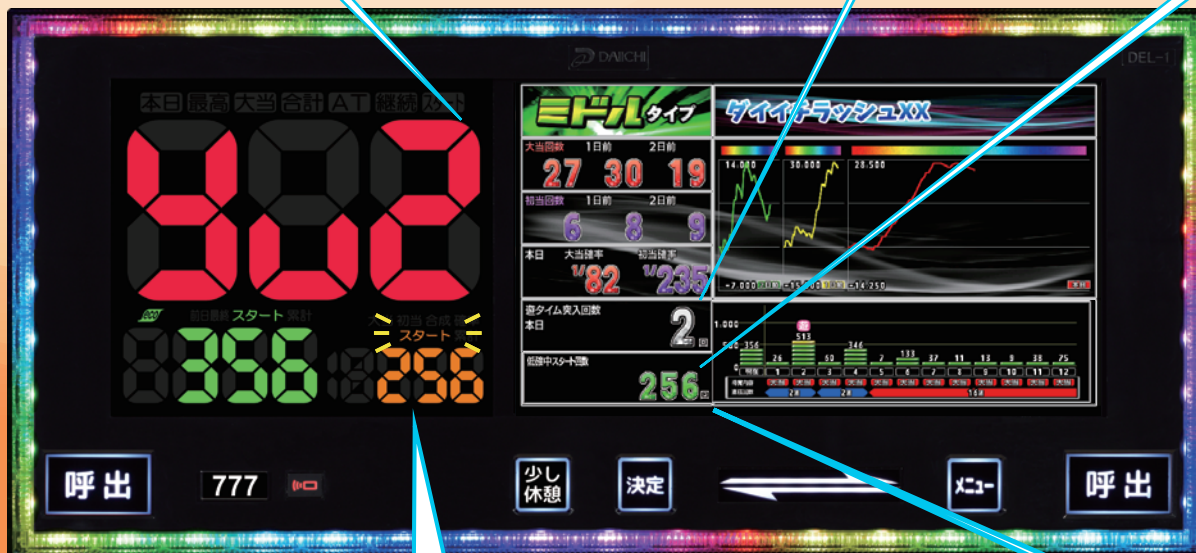

# デー太郎 NOTE 「遊タイム機能追加」

前日最終低確中スタート表示  
遊タイム突入履歴表示  
音声再生トリガー追加

パチンコの遊タイム突入機能に加え、低確中スタート回数又は、時短・ST後スタート回数を表示出来ます。  
低確中スタート※1：汎用入力に、遊技台の高確率状態を入力することで低確中スタートをカウントできます。  
時短・ST後スタート：遊技台から高確率状態が入力できない時に時短・ST後からカウントするスタートです。

※1 入力変換器の汎用入出力の空きが必要になります。オプションのハーネスが必要になります。遊技台から高確率状態の出力が必要になります。  
遊技台からの信号依存になります。設定によりどちらかの選択になります。

モジュールで  
遊タイム突入  
回数を表示

遊タイム突入・突時短突入  
時に音声再生  
が可能になりました。

液晶部で  
遊タイム突入  
回数を表示

日送りされると  
前日最終低確スタートを表示できます  
※通常スタート回数と同時のみ

サブデータ表示部で「スタート」文字が  
点滅し回転数が表示されます。設定により  
低確中スタート又は時短・ST後スタートを表示

液晶部に、低確中スタート回数又は  
時短・ST後スタート回数を表示 (通常画面)