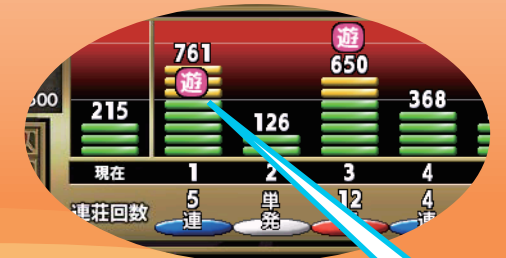

# デー太郎ランプHarrier 「遊タイム機能追加」

前日最終低確中スタート表示  
遊タイム突入履歴表示  
音声再生トリガー追加

パチンコの遊タイム突入機能に加え、低確中スタート回数又は、時短・ST後スタート回数を表示出来ます。  
低確中スタート※1：汎用入力に、遊技台の高確率状態を入力することで低確中スタートをカウントできます。  
時短・ST後スタート：遊技台から高確率状態が入力できない時に時短・ST後からカウントするスタートです。

※1 入力変換器の汎用入出力の空きが必要になります。オプションのハーネスが必要になります。遊技台から高確率状態の出力が必要になります。  
遊技台からの信号依存になります。設定によりどちらかの選択になります。

モジュールで  
遊タイム突入  
回数を表示

遊タイム突入・突時短突入  
時に音声再生  
が可能になりました。

液晶部で  
遊タイム突入  
回数を表示

日送りされると  
前日最終低確スタートを表示できます  
※通常スタート回数と同時のみ

サブデータ表示部で「スタート」文字が点滅し  
回転数が表示されます。設定により  
低確中スタート又は時短・ST後スタートを表示

液晶部に、低確中スタート回数又は  
時短・ST後スタート回数を表示 (通常画面)

履歴部での遊タイム突入  
履歴を表示  
※突時短等も含まれます